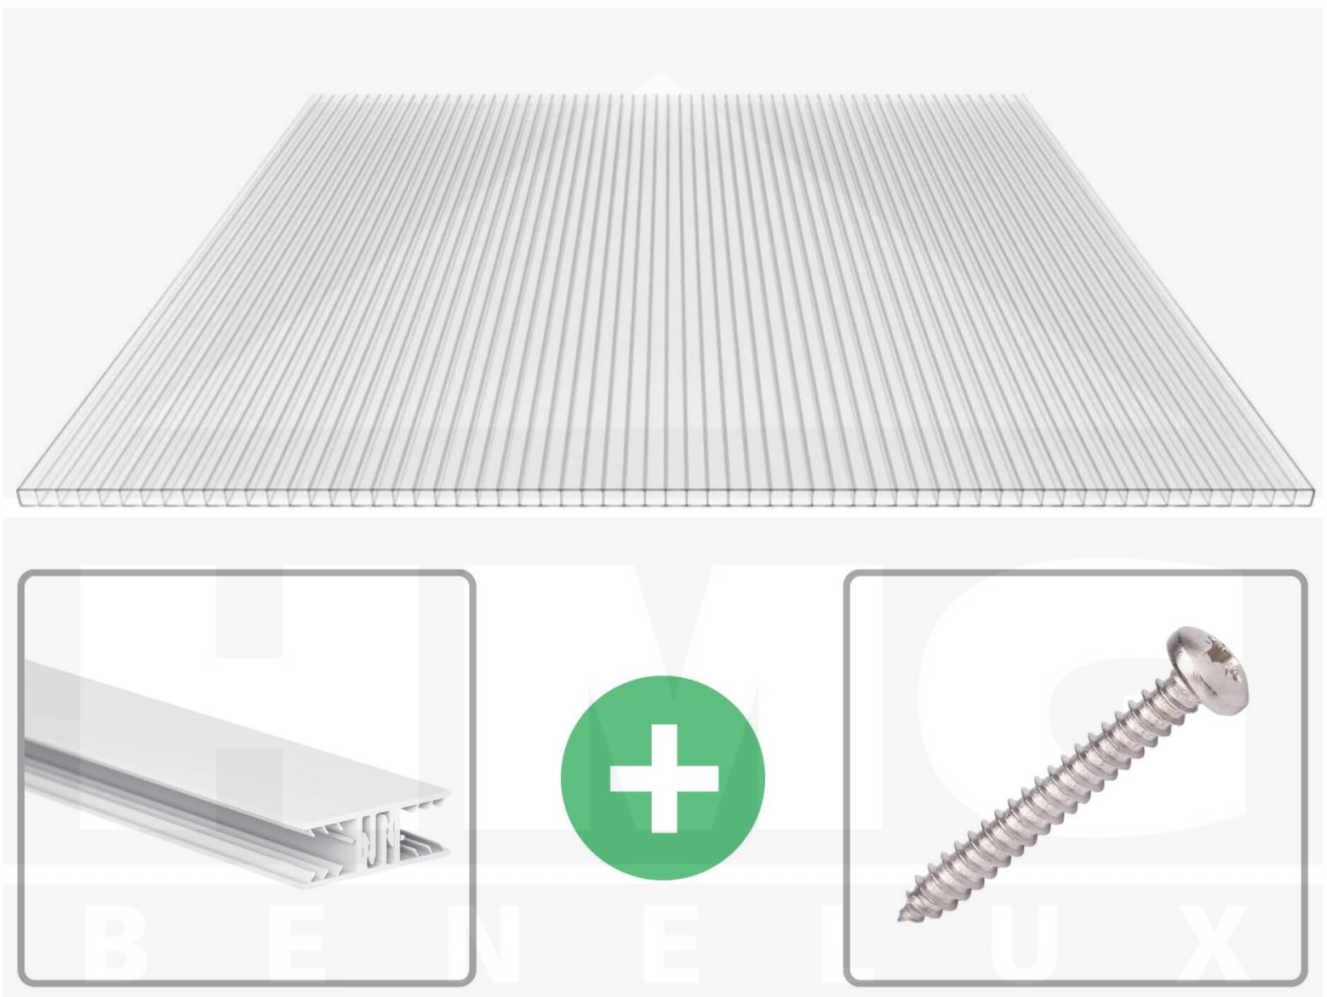

**Polycarbonaat kanaalplaat | 10 mm | Profiel Zeven | Voordeelpakket |
Plaatbreedte 1050 mm | Helder | Breedte 7,70 m | Lengte 2,50 m**

Artikelnr.: 70075ZS107025

Productinfo

Polycarbonaat kanaalplaten 10 mm

Deze 2-wandige kanaalplaat heeft een dikte van 10 mm en is ook onder de naam VLF-SDP10-PC bekend. Deze polycarbonaat kanaalplaat in de kleur glashelder, laat ca. 80% licht door en is verkrijgbaar in lengtes van 2 tot 7 m. De platen worden nauwkeurig op bestelling in de lengte op maat gezaagd. Berekend wordt de hele plaat, rest stukken worden meegestuurd. De plaatbreedte is 1050 mm.

Bijzonderheid

Zeer goede prijs-kwaliteits verhouding.

Garantie

Op 10 mm polycarbonaat kanaalplaten hebt u GEEN garantie.

Dekkende breedte

Eerste plaat met profiel = 1160 mm, elke volgende plaat met profiel + 1090 mm

Tussenmaten mogelijk door zelf smaller te zagen.

Montage profiel Zeven

Het montage profiel Zeven is een 70 mm breed profiel en bestaat uit hoogwaardig PVC in kozijn kwaliteit, die door het klik-systeem heel makkelijk gemonteert kan worden. Dit montage profiel is in de kleur wit in lengtes van 2,00 - 7,02 m voor 10 mm en 16 mm sterke kanaalplaten en massieve platen verkrijgbaar. De koppelprofielen bestaan uit 2 delen (onder- en bovenprofiel), de randprofielen uit 3 delen (onder- en bovenprofiel plus een randdeel om in te schuiven).