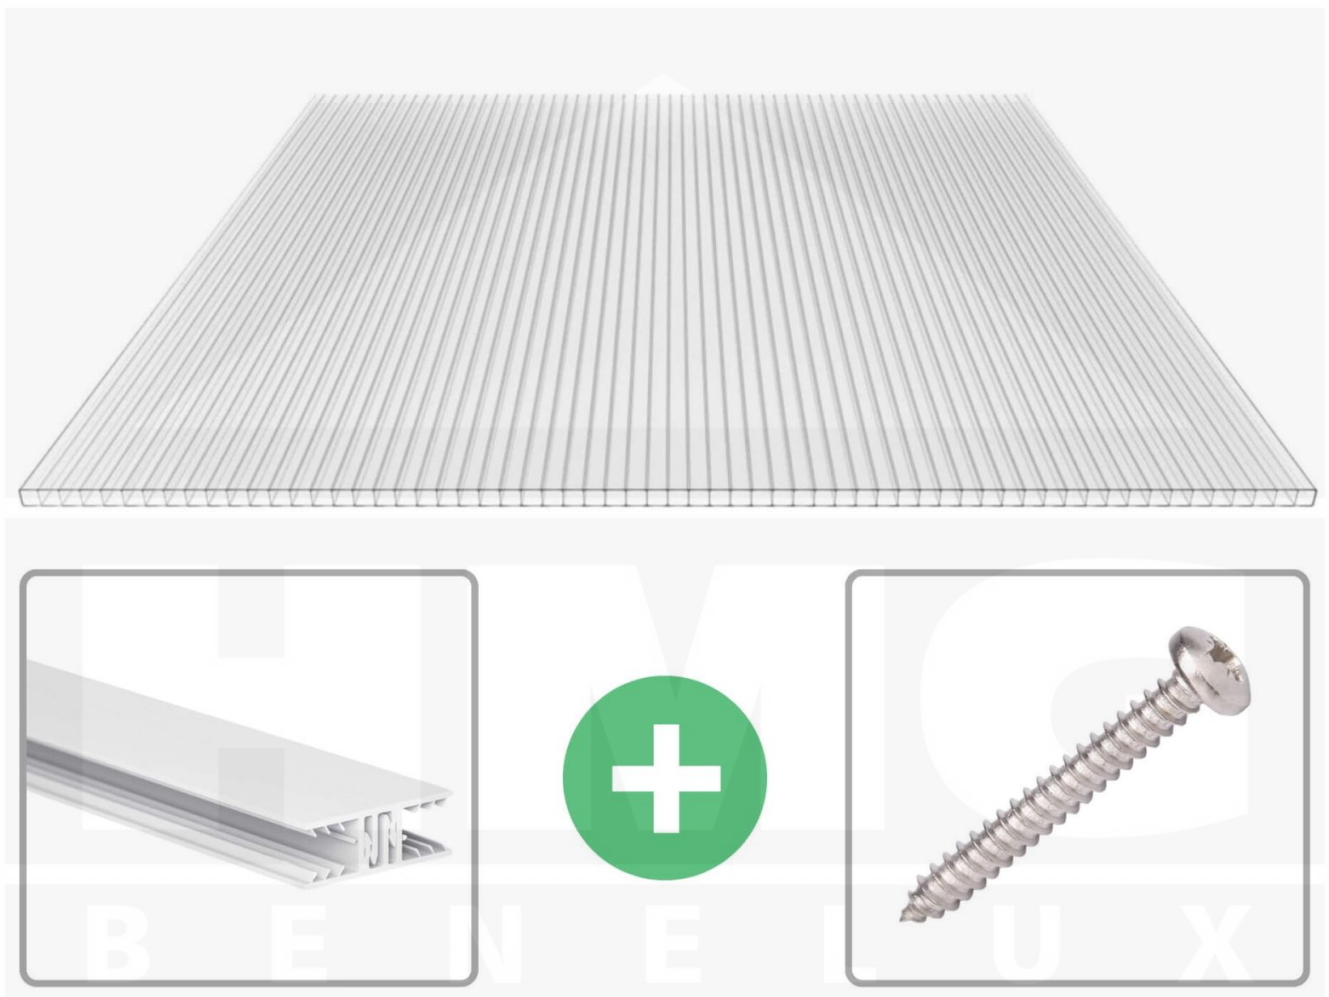

**Polycarbonaat kanaalplaat | 10 mm | Profiel Zeven | Voordeelpakket |  
Plaatbreedte 1050 mm | Helder | Breedte 7,70 m | Lengte 3,00 m**

Artikelnr.: 70075ZS107030

**Direct naar het artikel:**

Scan deze barcode gewoon met uw mobiel en u komt direct aan naar het product met verdere informatie, afbeeldingen, video's, etc.

### Polycarbonaat kanaalplaten 10 mm

Deze 2-wandige kanaalplaat heeft een dikte van 10 mm en is ook onder de naam VLF-SDP10-PC bekend. Deze polycarbonaat kanaalplaat in de kleur glashelder, laat ca. 80% licht door en is verkrijgbaar in lengtes van 2 tot 7 m. De platen worden nauwkeurig op bestelling in de lengte op maat gezaagd. Berekend wordt de hele plaat, rest stukken worden meegestuurd. De plaatbreedte is 1050 mm.

#### Producttoepassingen

Polycarbonaat kanaalplaten zijn aan een kant UV-bestendig, zeer helder, zeer goed bestand tegen normale weersinvloeden, enorm slag- en breukvast, vormstabiel, bestand tegen hoge temperaturen en moeilijk ontvlambaar. PC kanaalplaten worden in de bouw-, tuinbouw-, agrarische (beperkt omdat niet ammoniak bestendig) en de particuliere sector als dakbedekking voor hallen, kassen, stallen, schuurtjes, fietsenstallingen, terrasoverkappingen, veranda's en carports toegepast. Ook worden Polycarbonaat kanaalplaten verticaal voor wanden en afscheidingen toegepast.

### Montage profiel Zeven

Het montage profiel Zeven is een 70 mm breed profiel en bestaat uit hoogwaardig PVC in kozijn kwaliteit, die door het klik-systeem heel makkelijk gemonteert kan worden. Dit montage profiel is in de kleur wit in lengtes van 2,00 - 7,02 m voor 10 mm en 16 mm sterke kanaalplaten en massieve platen verkrijgbaar. De koppelprofielen bestaan uit 2 delen (onder- en bovenprofiel), de randprofielen uit 3 delen (onder- en bovenprofiel plus een randdeel om in te schuiven).