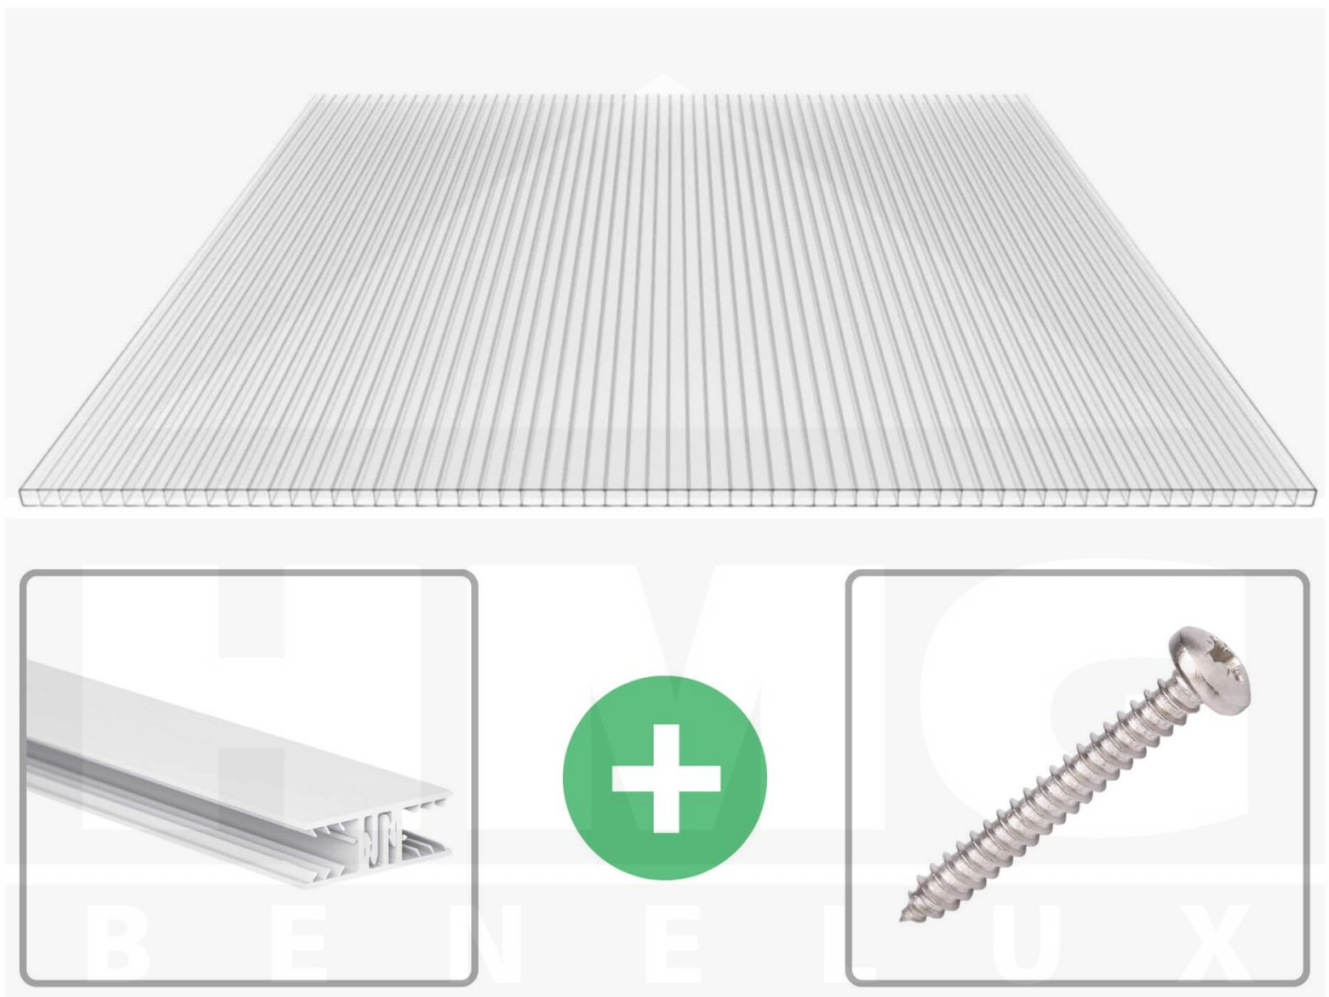

**Polycarbonaat kanaalplaat | 10 mm | Profiel Zeven | Voordeelpakket |
Plaatbreedte 1050 mm | Helder | Breedte 7,70 m | Lengte 3,50 m**

Artikelnr.: 70075ZS107035

Productinfo

Polycarbonaat kanaalplaten 10 mm

Deze 2-wandige kanaalplaat heeft een dikte van 10 mm en is ook onder de naam VLF-SDP10-PC bekend. Deze polycarbonaat kanaalplaat in de kleur glashelder, laat ca. 80% licht door en is verkrijgbaar in lengtes van 2 tot 7 m. De platen worden nauwkeurig op bestelling in de lengte op maat gezaagd. Berekend wordt de hele plaat, rest stukken worden meegestuurd. De plaatbreedte is 1050 mm.

Bijzonderheid

Zeer goede prijs-kwaliteits verhouding.

Garantie

Op 10 mm polycarbonaat kanaalplaten hebt u GEEN garantie.

Dekkende breedte

Eerste plaat met profiel = 1160 mm, elke volgende plaat met profiel + 1090 mm

Tussenmaten mogelijk door zelf smaller te zagen.

Montage profiel Zeven

Het montage profiel Zeven is een 70 mm breed profiel en bestaat uit hoogwaardig PVC in kozijn kwaliteit, die door het klik-systeem heel makkelijk gemonteert kan worden. Dit montage profiel is in de kleur wit in lengtes van 2,00 - 7,02 m voor 10 mm en 16 mm sterke kanaalplaten en massieve platen verkrijgbaar. De koppelprofielen bestaan uit 2 delen (onder- en bovenprofiel), de randprofielen uit 3 delen (onder- en bovenprofiel plus een randdeel om in te schuiven).