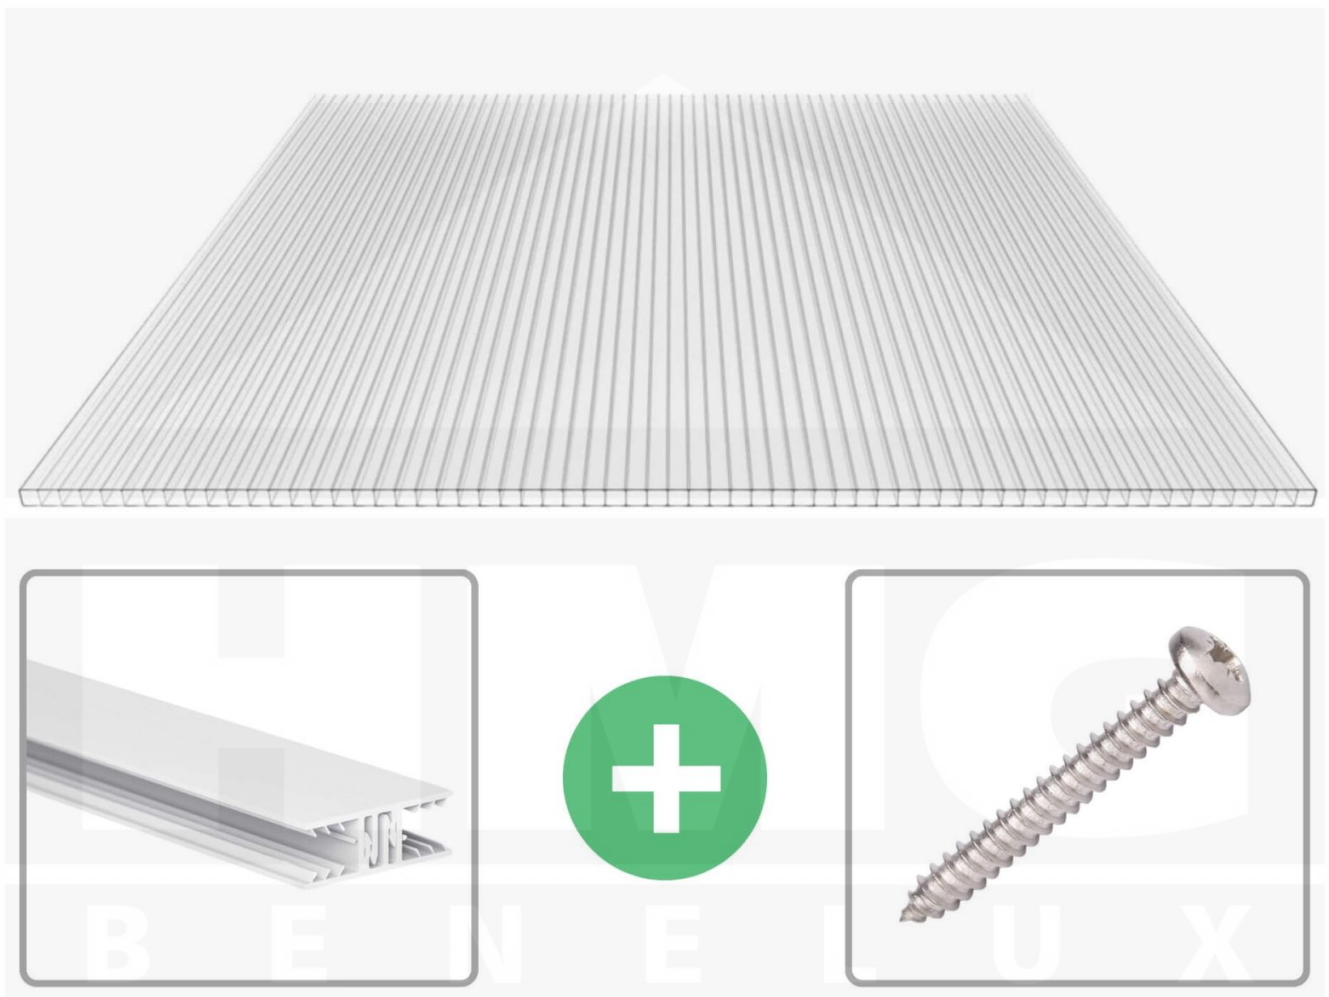

**Polycarbonaat kanaalplaat | 10 mm | Profiel Zeven | Voordeelpakket |
Plaatbreedte 1050 mm | Helder | Breedte 7,70 m | Lengte 4,50 m**

Artikelnr.: 70075ZS107045

Direct naar het artikel:

Scan deze barcode gewoon met uw mobiel en u komt direct aan naar het product met verdere informatie, afbeeldingen, video's, etc.

Productinfo

Polycarbonaat kanaalplaten 10 mm

Deze 2-wandige kanaalplaat heeft een dikte van 10 mm en is ook onder de naam VLF-SDP10-PC bekend. Deze polycarbonaat kanaalplaat in de kleur glashelder, laat ca. 80% licht door en is verkrijgbaar in lengtes van 2 tot 7 m. De platen worden nauwkeurig op bestelling in de lengte op maat gezaagd. Berekend wordt de hele plaat, rest stukken worden meegestuurd. De plaatbreedte is 1050 mm.

Bijzonderheid

Zeer goede prijs-kwaliteits verhouding.

Garantie

Op 10 mm polycarbonaat kanaalplaten hebt u GEEN garantie.

Dekkende breedte

Eerste plaat met profiel = 1160 mm, elke volgende plaat met profiel + 1090 mm

Tussenmaten mogelijk door zelf smaller te zagen.

Montage profiel Zeven

Het montage profiel Zeven is een 70 mm breed profiel en bestaat uit hoogwaardig PVC in kozijn kwaliteit, die door het klik-systeem heel makkelijk gemonteert kan worden. Dit montage profiel is in de kleur wit in lengtes van 2,00 - 7,02 m voor 10 mm en 16 mm sterke kanaalplaten en massieve platen verkrijgbaar. De koppelprofielen bestaan uit 2 delen (onder- en bovenprofiel), de randprofielen uit 3 delen (onder- en bovenprofiel plus een randdeel om in te schuiven).