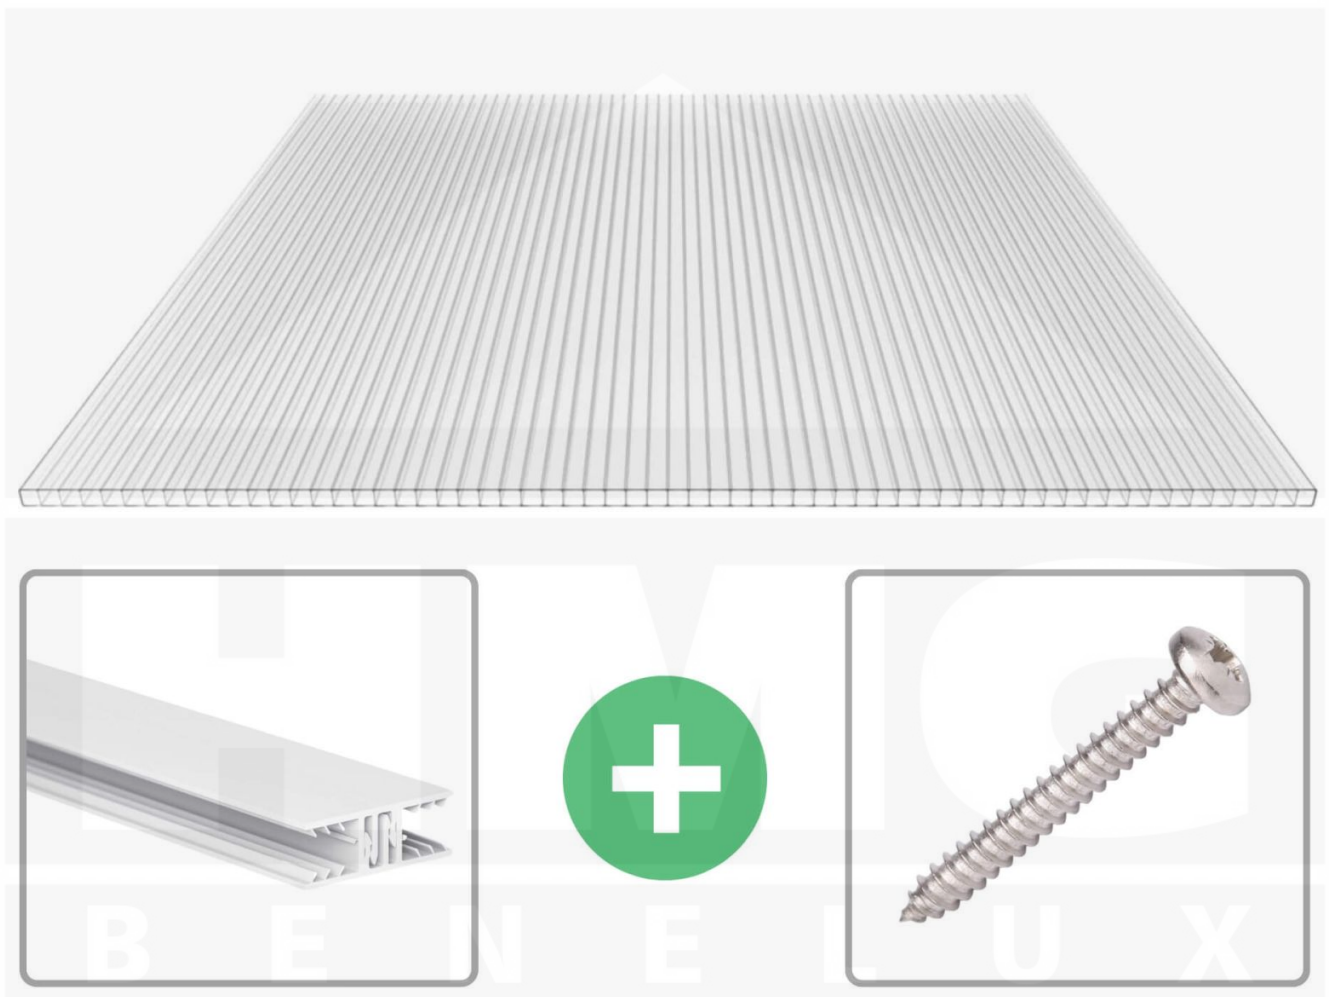

**Polycarbonaat kanaalplaat | 10 mm | Profiel Zeven | Voordeelpakket |
Plaatbreedte 1050 mm | Helder | Breedte 7,70 m | Lengte 5,00 m**

Artikelnr.: 70075ZS107050

Productinfo

Polycarbonaat kanaalplaten 10 mm

Deze 2-wandige kanaalplaat heeft een dikte van 10 mm en is ook onder de naam VLF-SDP10-PC bekend. Deze polycarbonaat kanaalplaat in de kleur glashelder, laat ca. 80% licht door en is verkrijgbaar in lengtes van 2 tot 7 m. De platen worden nauwkeurig op bestelling in de lengte op maat gezaagd. Berekend wordt de hele plaat, rest stukken worden meegestuurd. De plaatbreedte is 1050 mm.

Bijzonderheid

Zeer goede prijs-kwaliteits verhouding.

Garantie

Op 10 mm polycarbonaat kanaalplaten hebt u GEEN garantie.

Dekkende breedte

Eerste plaat met profiel = 1160 mm, elke volgende plaat met profiel + 1090 mm

Tussenmaten mogelijk door zelf smaller te zagen.

Montage profiel Zeven

Het montage profiel Zeven is een 70 mm breed profiel en bestaat uit hoogwaardig PVC in kozijn kwaliteit, die door het klik-systeem heel makkelijk gemonteert kan worden. Dit montage profiel is in de kleur wit in lengtes van 2,00 - 7,02 m voor 10 mm en 16 mm sterke kanaalplaten en massieve platen verkrijgbaar. De koppelprofielen bestaan uit 2 delen (onder- en bovenprofiel), de randprofielen uit 3 delen (onder- en bovenprofiel plus een randdeel om in te schuiven).