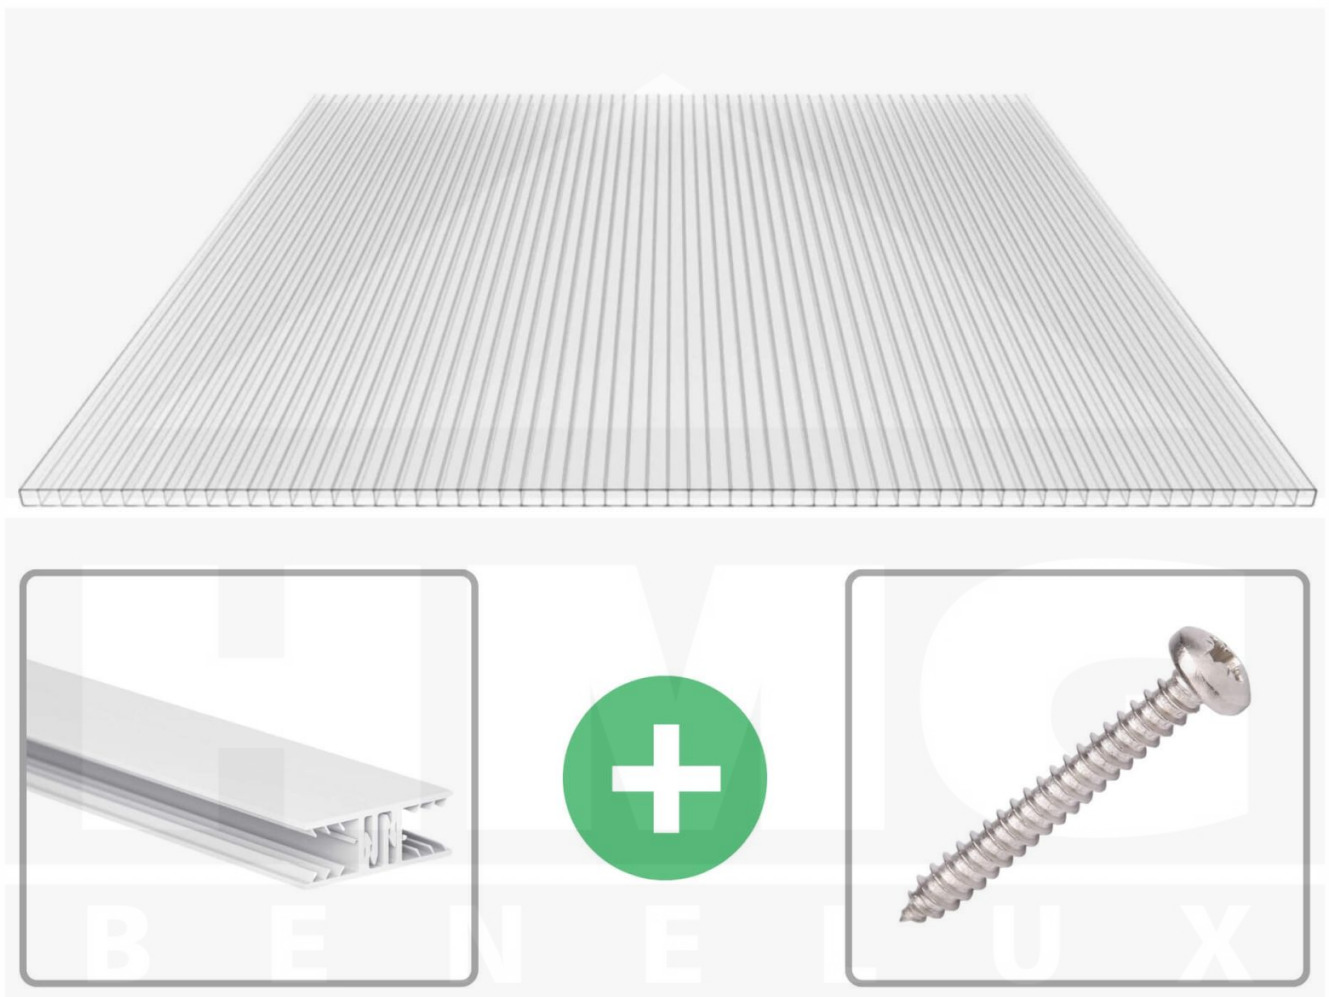

**Polycarbonaat kanaalplaat | 10 mm | Profiel Zeven | Voordeelpakket |  
Plaatbreedte 1050 mm | Helder | Breedte 8,79 m | Lengte 2,50 m**

Artikelnr.: 70075ZS108025

**Direct naar het artikel:**

Scan deze barcode gewoon met uw mobiel en u komt direct aan naar het product met verdere informatie, afbeeldingen, video's, etc.

### Polycarbonaat kanaalplaten 10 mm

Deze 2-wandige kanaalplaat heeft een dikte van 10 mm en is ook onder de naam VLF-SDP10-PC bekend. Deze polycarbonaat kanaalplaat in de kleur glashelder, laat ca. 80% licht door en is verkrijgbaar in lengtes van 2 tot 7 m. De platen worden nauwkeurig op bestelling in de lengte op maat gezaagd. Berekend wordt de hele plaat, rest stukken worden meegestuurd. De plaatbreedte is 1050 mm.

#### Producttoepassingen

Polycarbonaat kanaalplaten zijn aan een kant UV-bestendig, zeer helder, zeer goed bestand tegen normale weersinvloeden, enorm slag- en breukvast, vormstabiel, bestand tegen hoge temperaturen en moeilijk ontvlambaar. PC kanaalplaten worden in de bouw-, tuinbouw-, agrarische (beperkt omdat niet ammoniak bestendig) en de particuliere sector als dakbedekking voor hallen, kassen, stallen, schuurtjes, fietsenstallingen, terrasoverkappingen, veranda's en carports toegepast. Ook worden Polycarbonaat kanaalplaten verticaal voor wanden en afscheidingen toegepast.

### Montage profiel Zeven

Het montage profiel Zeven is een 70 mm breed profiel en bestaat uit hoogwaardig PVC in kozijn kwaliteit, die door het klik-systeem heel makkelijk gemonteert kan worden. Dit montage profiel is in de kleur wit in lengtes van 2,00 - 7,02 m voor 10 mm en 16 mm sterke kanaalplaten en massieve platen verkrijgbaar. De koppelprofielen bestaan uit 2 delen (onder- en bovenprofiel), de randprofielen uit 3 delen (onder- en bovenprofiel plus een randdeel om in te schuiven).