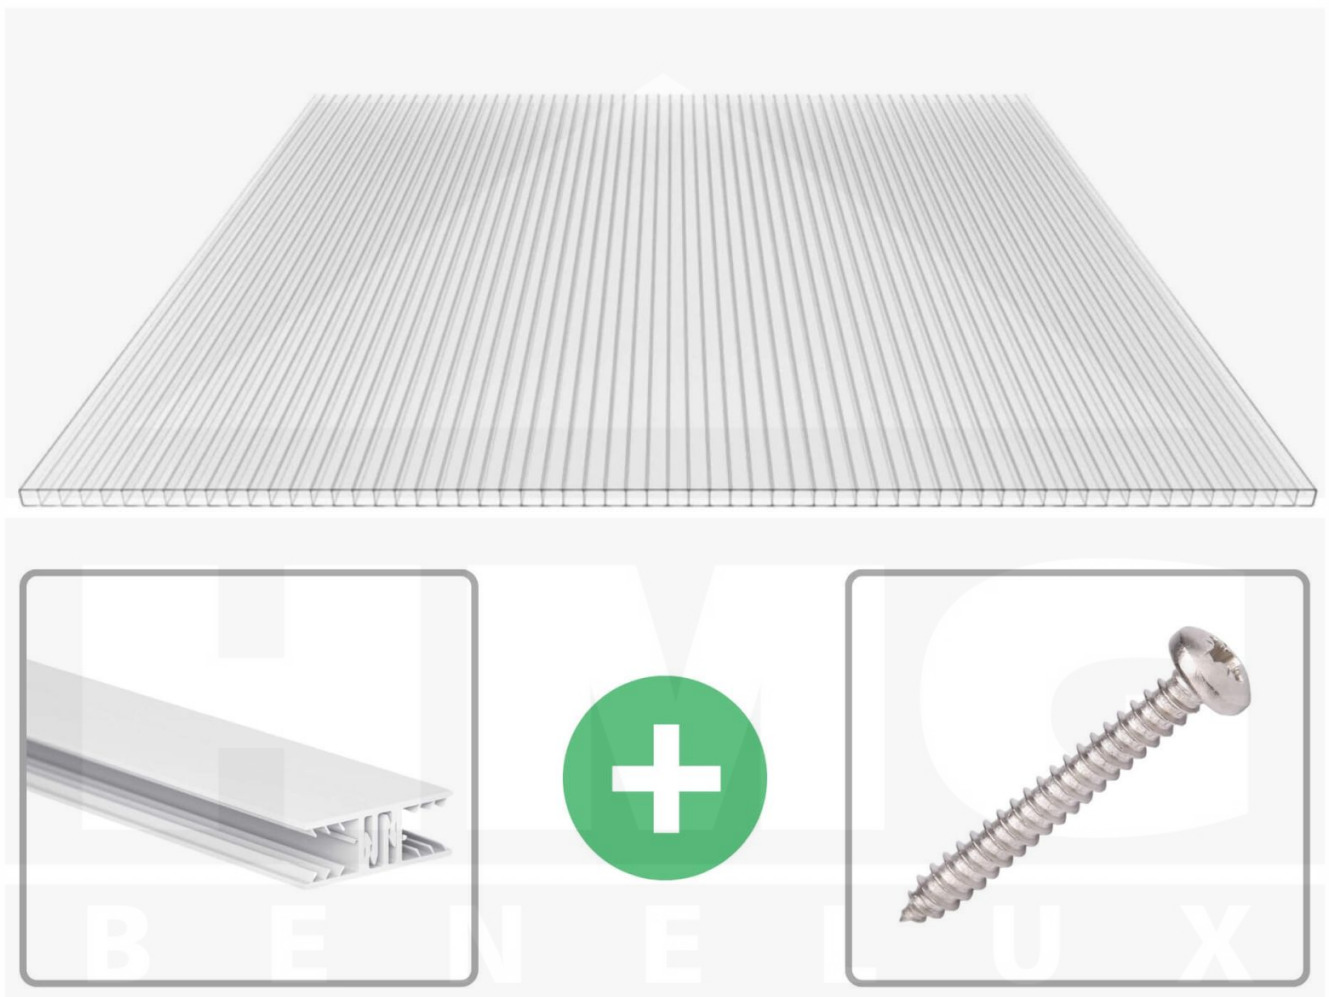

**Polycarbonaat kanaalplaat | 10 mm | Profiel Zeven | Voordeelpakket |
Plaatbreedte 1050 mm | Helder | Breedte 8,79 m | Lengte 3,50 m**

Artikelnr.: 70075ZS108035

Productinfo

Polycarbonaat kanaalplaten 10 mm

Deze 2-wandige kanaalplaat heeft een dikte van 10 mm en is ook onder de naam VLF-SDP10-PC bekend. Deze polycarbonaat kanaalplaat in de kleur glashelder, laat ca. 80% licht door en is verkrijgbaar in lengtes van 2 tot 7 m. De platen worden nauwkeurig op bestelling in de lengte op maat gezaagd. Berekend wordt de hele plaat, rest stukken worden meegestuurd. De plaatbreedte is 1050 mm.

Bijzonderheid

Zeer goede prijs-kwaliteits verhouding.

Garantie

Op 10 mm polycarbonaat kanaalplaten hebt u GEEN garantie.

Dekkende breedte

Eerste plaat met profiel = 1160 mm, elke volgende plaat met profiel + 1090 mm

Tussenmaten mogelijk door zelf smaller te zagen.

Montage profiel Zeven

Het montage profiel Zeven is een 70 mm breed profiel en bestaat uit hoogwaardig PVC in kozijn kwaliteit, die door het klik-systeem heel makkelijk gemonteert kan worden. Dit montage profiel is in de kleur wit in lengtes van 2,00 - 7,02 m voor 10 mm en 16 mm sterke kanaalplaten en massieve platen verkrijgbaar. De koppelprofielen bestaan uit 2 delen (onder- en bovenprofiel), de randprofielen uit 3 delen (onder- en bovenprofiel plus een randdeel om in te schuiven).