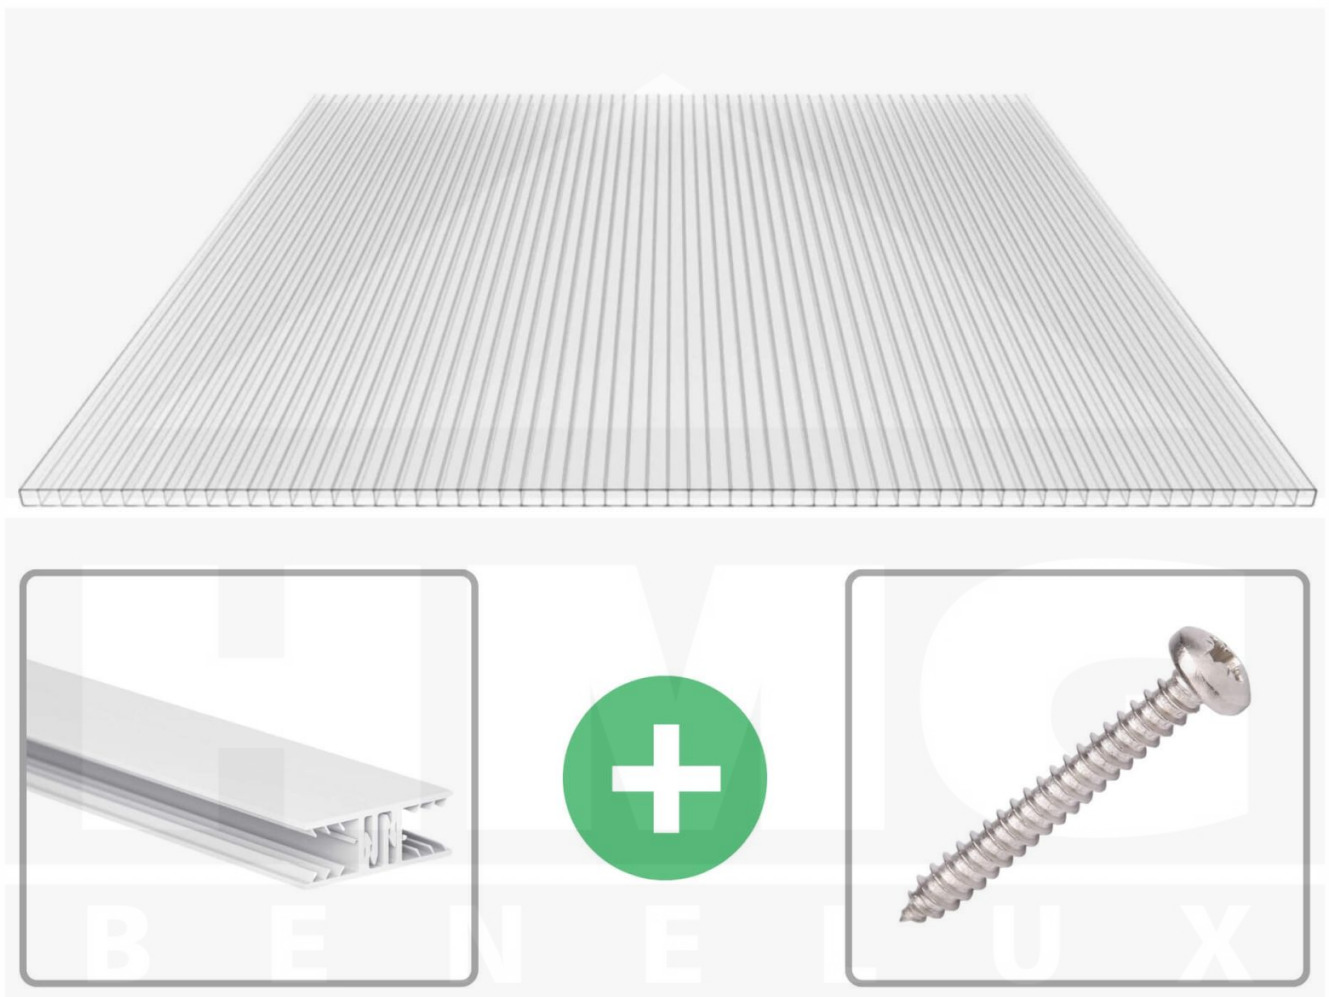

**Polycarbonaat kanaalplaat | 10 mm | Profiel Zeven | Voordeelpakket |
Plaatbreedte 1050 mm | Helder | Breedte 8,79 m | Lengte 4,00 m**

Artikelnr.: 70075ZS108040

Productinfo

Polycarbonaat kanaalplaten 10 mm

Deze 2-wandige kanaalplaat heeft een dikte van 10 mm en is ook onder de naam VLF-SDP10-PC bekend. Deze polycarbonaat kanaalplaat in de kleur glashelder, laat ca. 80% licht door en is verkrijgbaar in lengtes van 2 tot 7 m. De platen worden nauwkeurig op bestelling in de lengte op maat gezaagd. Berekend wordt de hele plaat, rest stukken worden meegestuurd. De plaatbreedte is 1050 mm.

Bijzonderheid

Zeer goede prijs-kwaliteits verhouding.

Garantie

Op 10 mm polycarbonaat kanaalplaten hebt u GEEN garantie.

Dekkende breedte

Eerste plaat met profiel = 1160 mm, elke volgende plaat met profiel + 1090 mm

Tussenmaten mogelijk door zelf smaller te zagen.

Montage profiel Zeven

Het montage profiel Zeven is een 70 mm breed profiel en bestaat uit hoogwaardig PVC in kozijn kwaliteit, die door het klik-systeem heel makkelijk gemonteert kan worden. Dit montage profiel is in de kleur wit in lengtes van 2,00 - 7,02 m voor 10 mm en 16 mm sterke kanaalplaten en massieve platen verkrijgbaar. De koppelprofielen bestaan uit 2 delen (onder- en bovenprofiel), de randprofielen uit 3 delen (onder- en bovenprofiel plus een randdeel om in te schuiven).