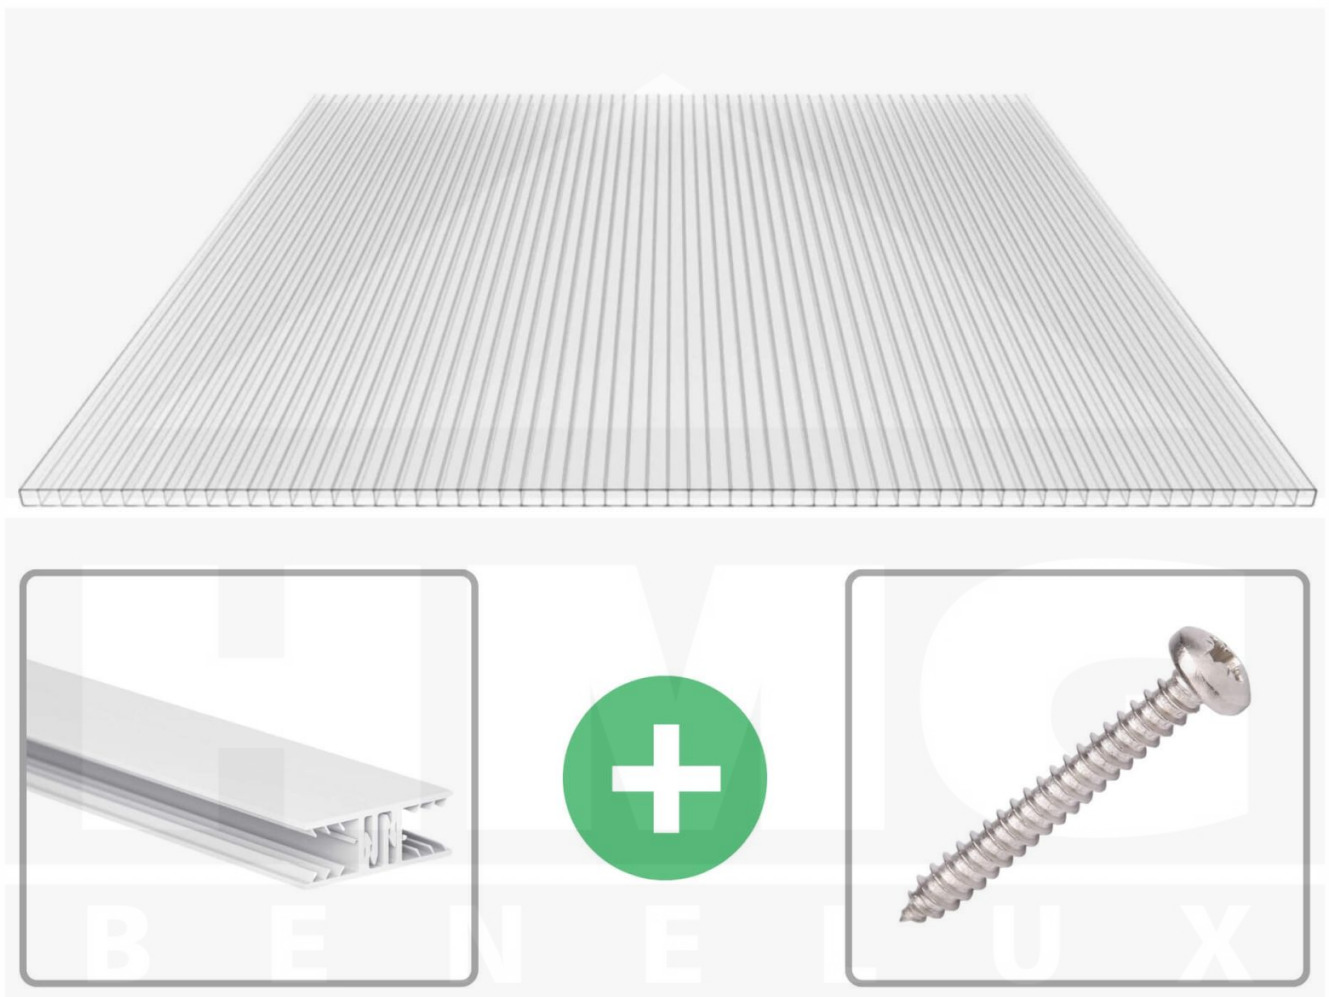

**Polycarbonaat kanaalplaat | 10 mm | Profiel Zeven | Voordeelpakket |
Plaatbreedte 1050 mm | Helder | Breedte 9,88 m | Lengte 3,00 m**

Artikelnr.: 70075ZS109030

Direct naar het artikel:

Scan deze barcode gewoon met uw mobiel en u komt direct aan naar het product met verdere informatie, afbeeldingen, video's, etc.

Productinfo

Polycarbonaat kanaalplaten 10 mm

Deze 2-wandige kanaalplaat heeft een dikte van 10 mm en is ook onder de naam VLF-SDP10-PC bekend. Deze polycarbonaat kanaalplaat in de kleur glashelder, laat ca. 80% licht door en is verkrijgbaar in lengtes van 2 tot 7 m. De platen worden nauwkeurig op bestelling in de lengte op maat gezaagd. Berekend wordt de hele plaat, rest stukken worden meegestuurd. De plaatbreedte is 1050 mm.

Bijzonderheid

Zeer goede prijs-kwaliteits verhouding.

Garantie

Op 10 mm polycarbonaat kanaalplaten hebt u GEEN garantie.

Dekkende breedte

Eerste plaat met profiel = 1160 mm, elke volgende plaat met profiel + 1090 mm

Tussenmaten mogelijk door zelf smaller te zagen.

Montage profiel Zeven

Het montage profiel Zeven is een 70 mm breed profiel en bestaat uit hoogwaardig PVC in kozijn kwaliteit, die door het klik-systeem heel makkelijk gemonteert kan worden. Dit montage profiel is in de kleur wit in lengtes van 2,00 - 7,02 m voor 10 mm en 16 mm sterke kanaalplaten en massieve platen verkrijgbaar. De koppelprofielen bestaan uit 2 delen (onder- en bovenprofiel), de randprofielen uit 3 delen (onder- en bovenprofiel plus een randdeel om in te schuiven).