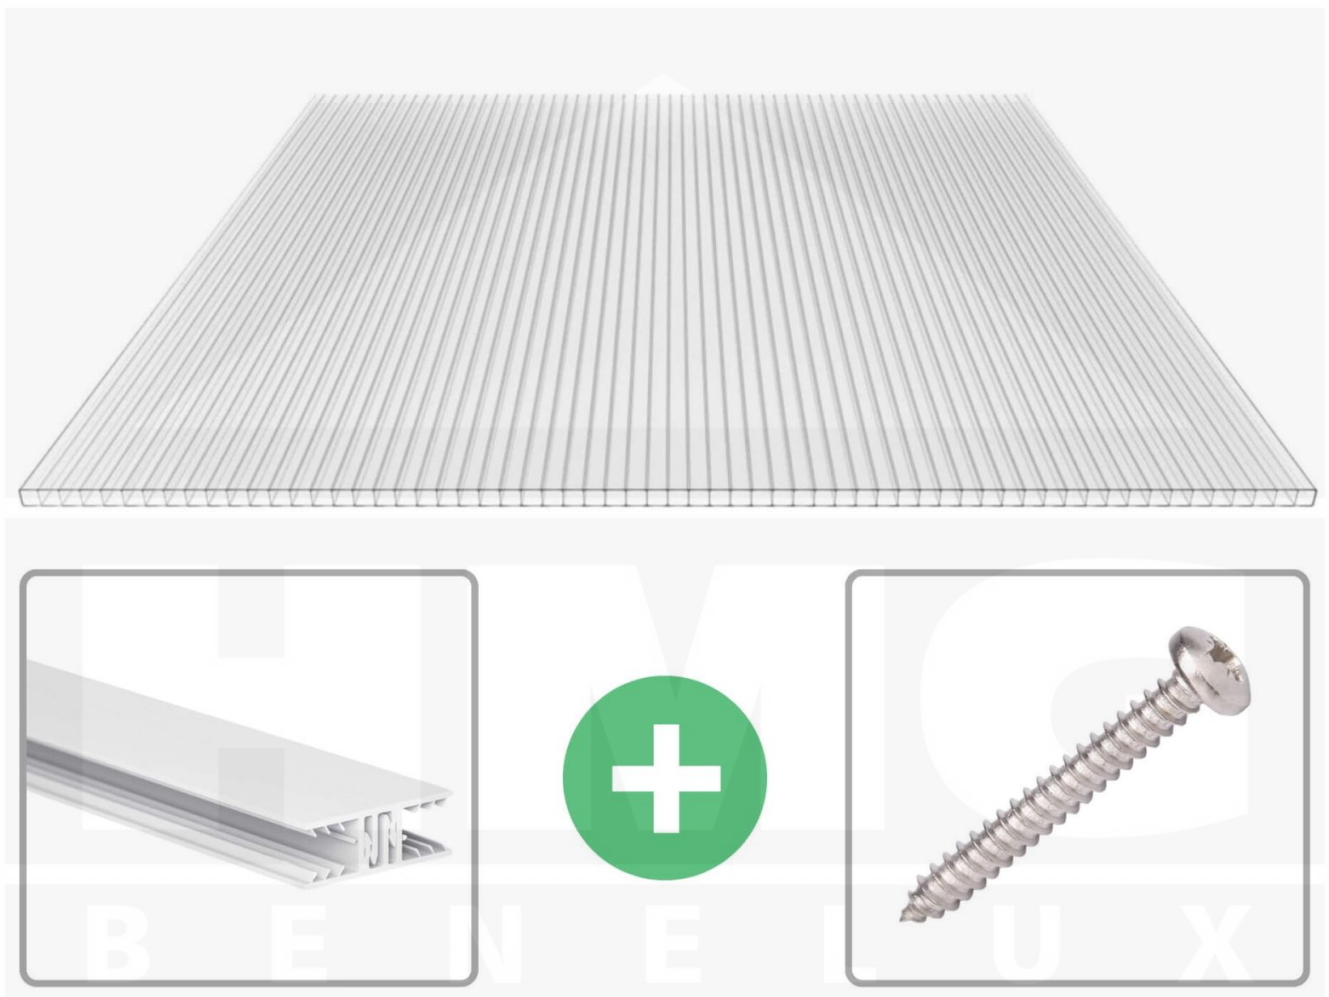

**Polycarbonaat kanaalplaat | 10 mm | Profiel Zeven | Voordeelpakket |
Plaatbreedte 1050 mm | Helder | Breedte 9,88 m | Lengte 4,00 m**

Artikelnr.: 70075ZS109040

Direct naar het artikel:

Scan deze barcode gewoon met uw mobiel en u komt direct aan naar het product met verdere informatie, afbeeldingen, video's, etc.

Productinfo

Polycarbonaat kanaalplaten 10 mm

Deze 2-wandige kanaalplaat heeft een dikte van 10 mm en is ook onder de naam VLF-SDP10-PC bekend. Deze polycarbonaat kanaalplaat in de kleur glashelder, laat ca. 80% licht door en is verkrijgbaar in lengtes van 2 tot 7 m. De platen worden nauwkeurig op bestelling in de lengte op maat gezaagd. Berekend wordt de hele plaat, rest stukken worden meegestuurd. De plaatbreedte is 1050 mm.

Bijzonderheid

Zeer goede prijs-kwaliteits verhouding.

Garantie

Op 10 mm polycarbonaat kanaalplaten hebt u GEEN garantie.

Dekkende breedte

Eerste plaat met profiel = 1160 mm, elke volgende plaat met profiel + 1090 mm

Tussenmaten mogelijk door zelf smaller te zagen.

Montage profiel Zeven

Het montage profiel Zeven is een 70 mm breed profiel en bestaat uit hoogwaardig PVC in kozijn kwaliteit, die door het klik-systeem heel makkelijk gemonteert kan worden. Dit montage profiel is in de kleur wit in lengtes van 2,00 - 7,02 m voor 10 mm en 16 mm sterke kanaalplaten en massieve platen verkrijgbaar. De koppelprofielen bestaan uit 2 delen (onder- en bovenprofiel), de randprofielen uit 3 delen (onder- en bovenprofiel plus een randdeel om in te schuiven).