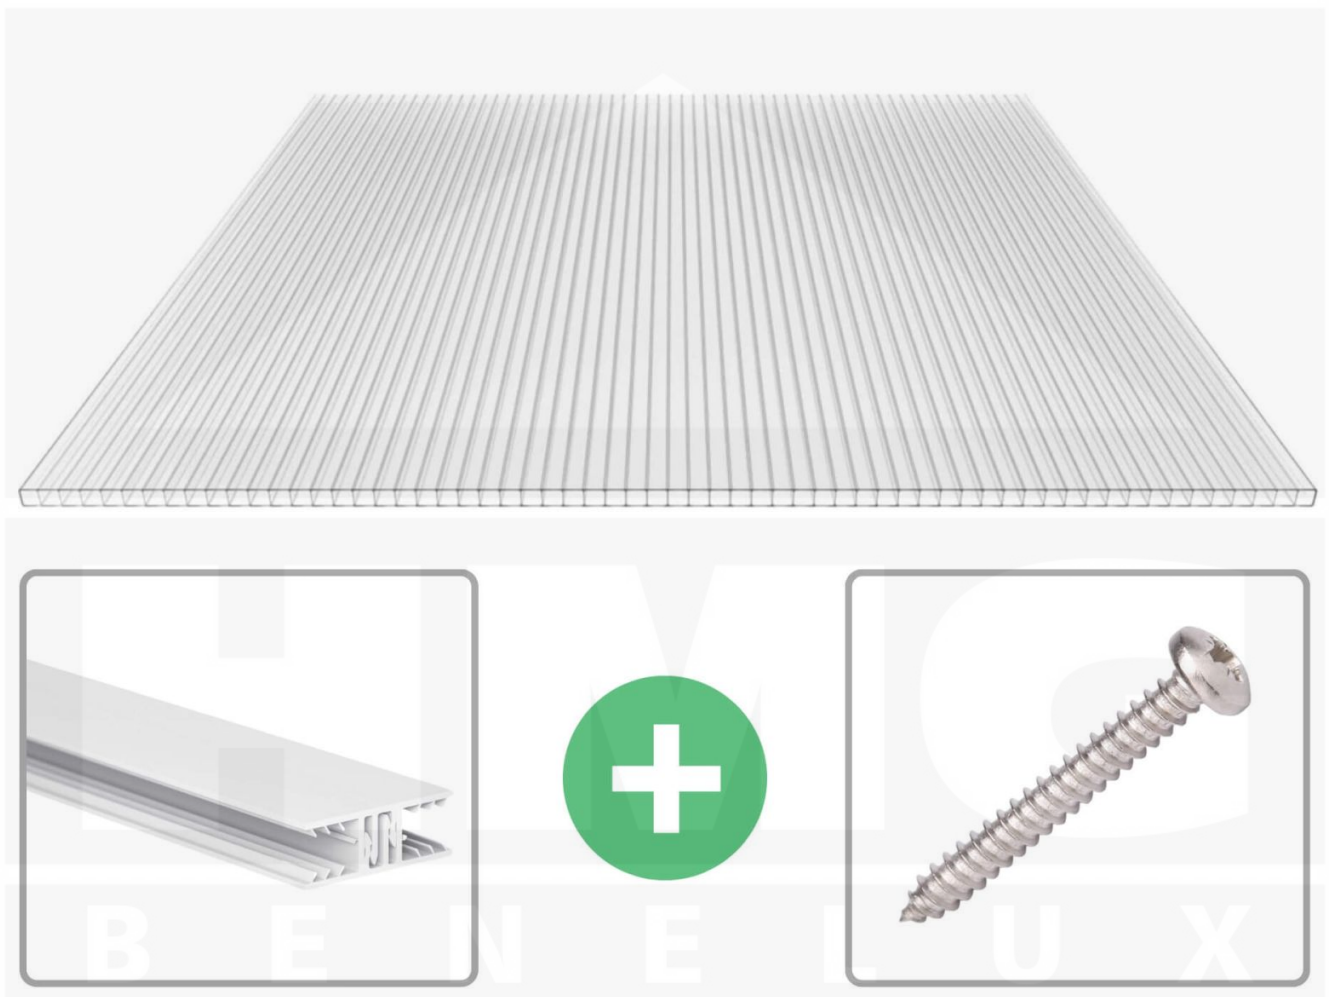

**Polycarbonaat kanaalplaat | 10 mm | Profiel Zeven | Voordeelpakket |
Plaatbreedte 1050 mm | Helder | Breedte 9,88 m | Lengte 5,00 m**

Artikelnr.: 70075ZS109050

Productinfo

Polycarbonaat kanaalplaten 10 mm

Deze 2-wandige kanaalplaat heeft een dikte van 10 mm en is ook onder de naam VLF-SDP10-PC bekend. Deze polycarbonaat kanaalplaat in de kleur glashelder, laat ca. 80% licht door en is verkrijgbaar in lengtes van 2 tot 7 m. De platen worden nauwkeurig op bestelling in de lengte op maat gezaagd. Berekend wordt de hele plaat, rest stukken worden meegestuurd. De plaatbreedte is 1050 mm.

Bijzonderheid

Zeer goede prijs-kwaliteits verhouding.

Garantie

Op 10 mm polycarbonaat kanaalpaten hebt u GEEN garantie.

Dekkende breedte

Eerste plaat met profiel = 1160 mm, elke volgende plaat met profiel + 1090 mm

Tussenmaten mogelijk door zelf smaller te zagen.

Montage profiel Zeven

Het montage profiel Zeven is een 70 mm breed profiel en bestaat uit hoogwaardig PVC in kozijn kwaliteit, die door het klik-systeem heel makkelijk gemonteert kan worden. Dit montage profiel is in de kleur wit in lengtes van 2,00 - 7,02 m voor 10 mm en 16 mm sterke kanaalplaten en massieve platen verkrijgbaar. De koppelprofielen bestaan uit 2 delen (onder- en bovenprofiel), de randprofielen uit 3 delen (onder- en bovenprofiel plus een randdeel om in te schuiven).