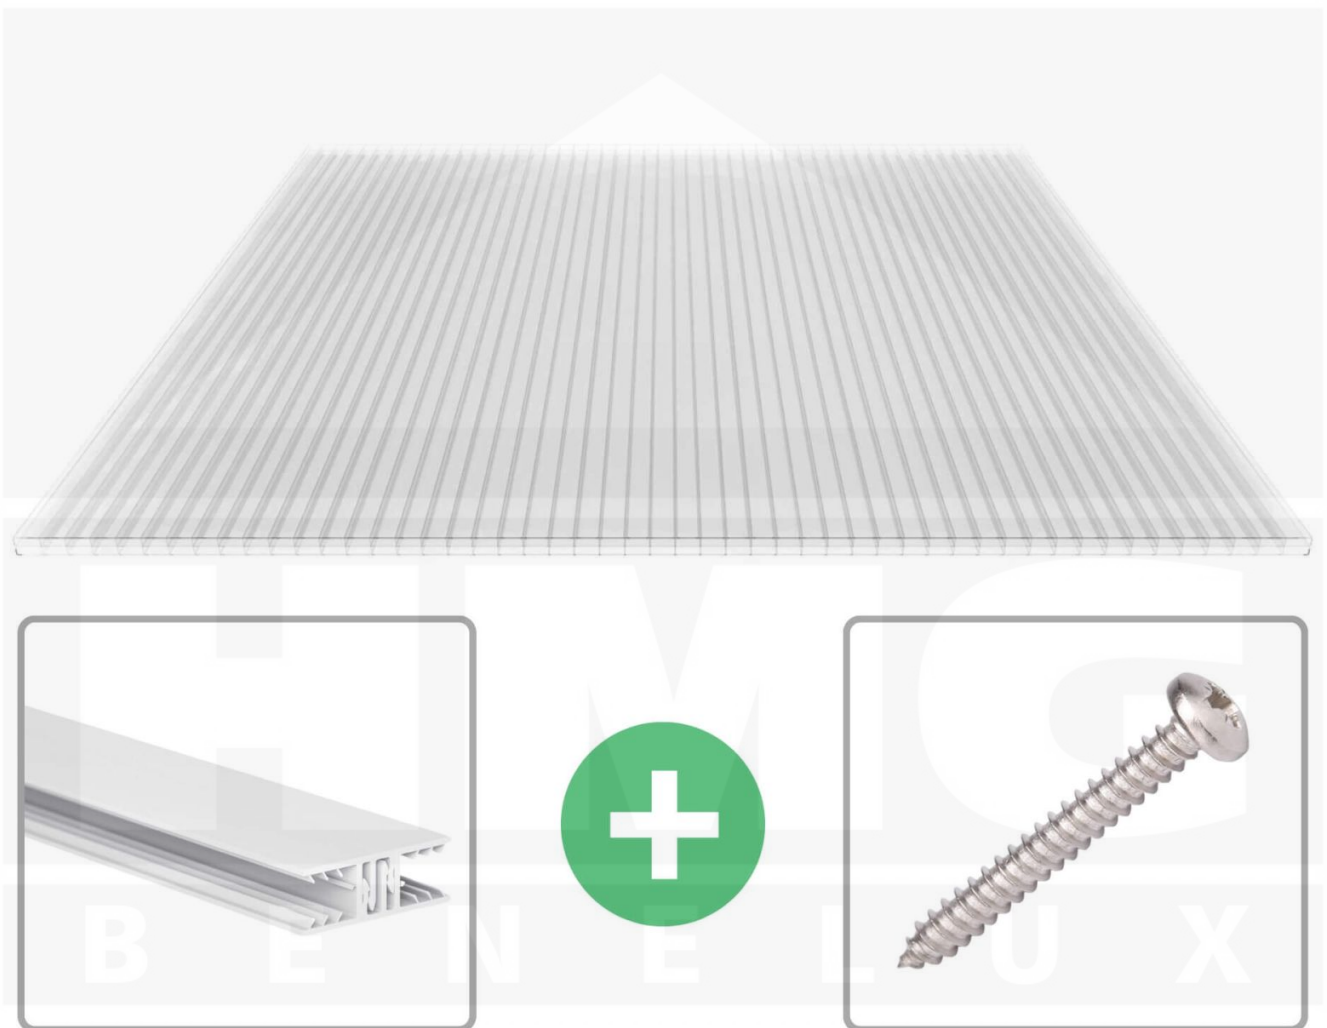

**Polycarbonaat kanaalplaat | 16 mm | Profiel Zeven | Voordeelpakket |
Plaatbreedte 980 mm | Helder | 2nd LIFE LINE | Breedte 3,13 m | Lengte 3,00
m**

Artikelnr.: 70075ZS162LL3030

Direct naar het artikel:

Scan deze barcode gewoon met uw mobiel en u komt direct aan naar het product met verdere informatie, afbeeldingen, video's, etc.

Productinfo

Polycarbonaat kanaalplaten 16 mm

Deze 3-wandige kanaalplaat heeft een dikte van 16 mm en is ook onder de naam VLF-SDP16-PCRL bekend. Deze polycarbonaat kanaalplaat in de kleur glashelder, laat ca. 69% licht door en is verkrijgbaar in lengtes van 2 tot 7 m. De platen worden nauwkeurig op bestelling in de lengte op maat gezaagd. Berekend wordt de hele plaat, rest stukken worden meegestuurd. De plaatbreedte is 980 mm.

Producttoepassingen

Polycarbonaat kanaalplaten zijn aan een kant UV-bestendig, zeer helder, zeer goed bestand tegen normale weersinvloeden, enorm slag- en breukvast, vormstabiel, bestand tegen hoge temperaturen en moeilijk ontvlambaar. PC kanaalplaten worden in de bouw-, tuinbouw-, agrarische (beperkt omdat niet ammoniak bestendig) en de particuliere sector als dakbedekking voor hallen, kassen, stallen, schuurtjes, fietsenstallingen, terrasoverkappingen, veranda's en carports toegepast. Ook worden Polycarbonaat kanaalplaten verticaal voor wanden en afscheidingen toegepast.

Eerste plaat met profiel = 1090 mm, elke volgende plaat met profiel + 1020 mm

Tussenmaten mogelijk door zelf smaller te zagen.

Montage profiel Zeven

Het montage profiel Zeven is een 70 mm breed profiel en bestaat uit hoogwaardig PVC in kozijn kwaliteit, die door het klik-systeem heel makkelijk gemonteert kan worden. Dit montage profiel is in de kleur wit in lengtes van 2,00 - 7,02 m voor 10 mm en 16 mm sterke kanaalplaten en massieve platen verkrijgbaar. De koppelprofielen bestaan uit 2 delen (onder- en bovenprofiel), de randprofielen uit 3 delen (onder- en bovenprofiel plus een randdeel om in te schuiven).