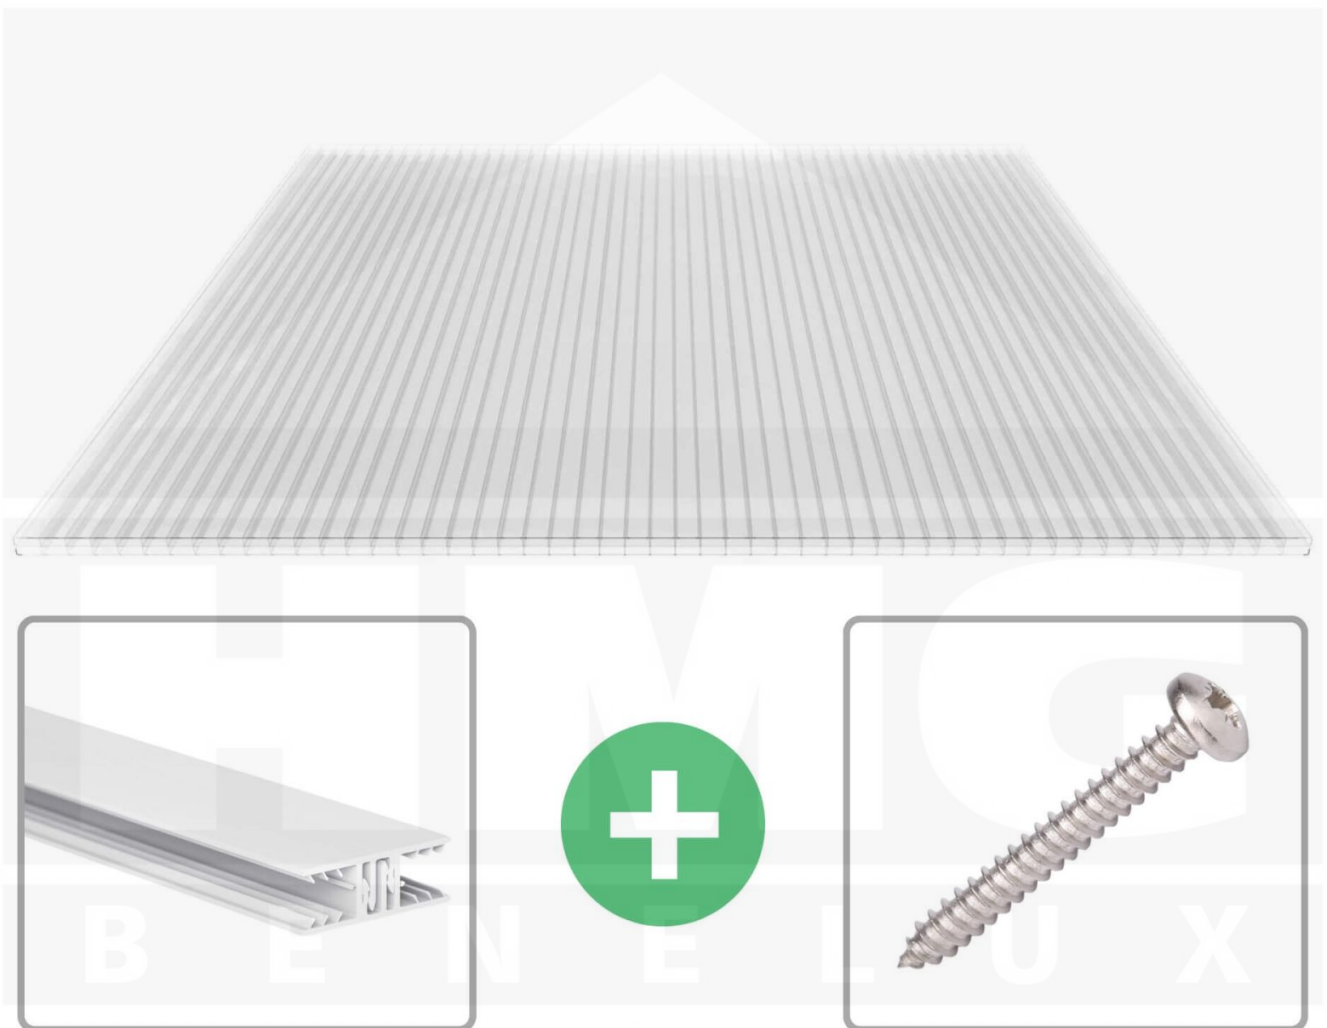

**Polycarbonaat kanaalplaat | 16 mm | Profiel Zeven | Voordeelpakket |
Plaatbreedte 980 mm | Helder | 2nd LIFE LINE | Breedte 3,13 m | Lengte 3,50
m**

Artikelnr.: 70075ZS162LL3035

Direct naar het artikel:

Scan deze barcode gewoon met uw mobiel en u komt direct aan naar het product met verdere informatie, afbeeldingen, video's, etc.

Productinfo

Polycarbonaat kanaalplaten 16 mm

Deze 3-wandige kanaalplaat heeft een dikte van 16 mm en is ook onder de naam VLF-SDP16-PCRL bekend. Deze polycarbonaat kanaalplaat in de kleur glashelder, laat ca. 69% licht door en is verkrijgbaar in lengtes van 2 tot 7 m. De platen worden nauwkeurig op bestelling in de lengte op maat gezaagd. Berekend wordt de hele plaat, rest stukken worden meegestuurd. De plaatbreedte is 980 mm.

Producttoepassingen

Polycarbonaat kanaalplaten zijn aan een kant UV-bestendig, zeer helder, zeer goed bestand tegen normale weersinvloeden, enorm slag- en breukvast, vormstabiel, bestand tegen hoge temperaturen en moeilijk ontvlambaar. PC kanaalplaten worden in de bouw-, tuinbouw-, agrarische (beperkt omdat niet ammoniak bestendig) en de particuliere sector als dakbedekking voor hallen, kassen, stallen, schuurtjes, fietsenstallingen, terrasoverkappingen, veranda's en carports toegepast. Ook worden Polycarbonaat kanaalplaten verticaal voor wanden en afscheidingen toegepast.

Eerste plaat met profiel = 1090 mm, elke volgende plaat met profiel + 1020 mm

Tussenmaten mogelijk door zelf smaller te zagen.

Montage profiel Zeven

Het montage profiel Zeven is een 70 mm breed profiel en bestaat uit hoogwaardig PVC in kozijn kwaliteit, die door het klik-systeem heel makkelijk gemonteert kan worden. Dit montage profiel is in de kleur wit in lengtes van 2,00 - 7,02 m voor 10 mm en 16 mm sterke kanaalplaten en massieve platen verkrijgbaar. De koppelprofielen bestaan uit 2 delen (onder- en bovenprofiel), de randprofielen uit 3 delen (onder- en bovenprofiel plus een randdeel om in te schuiven).