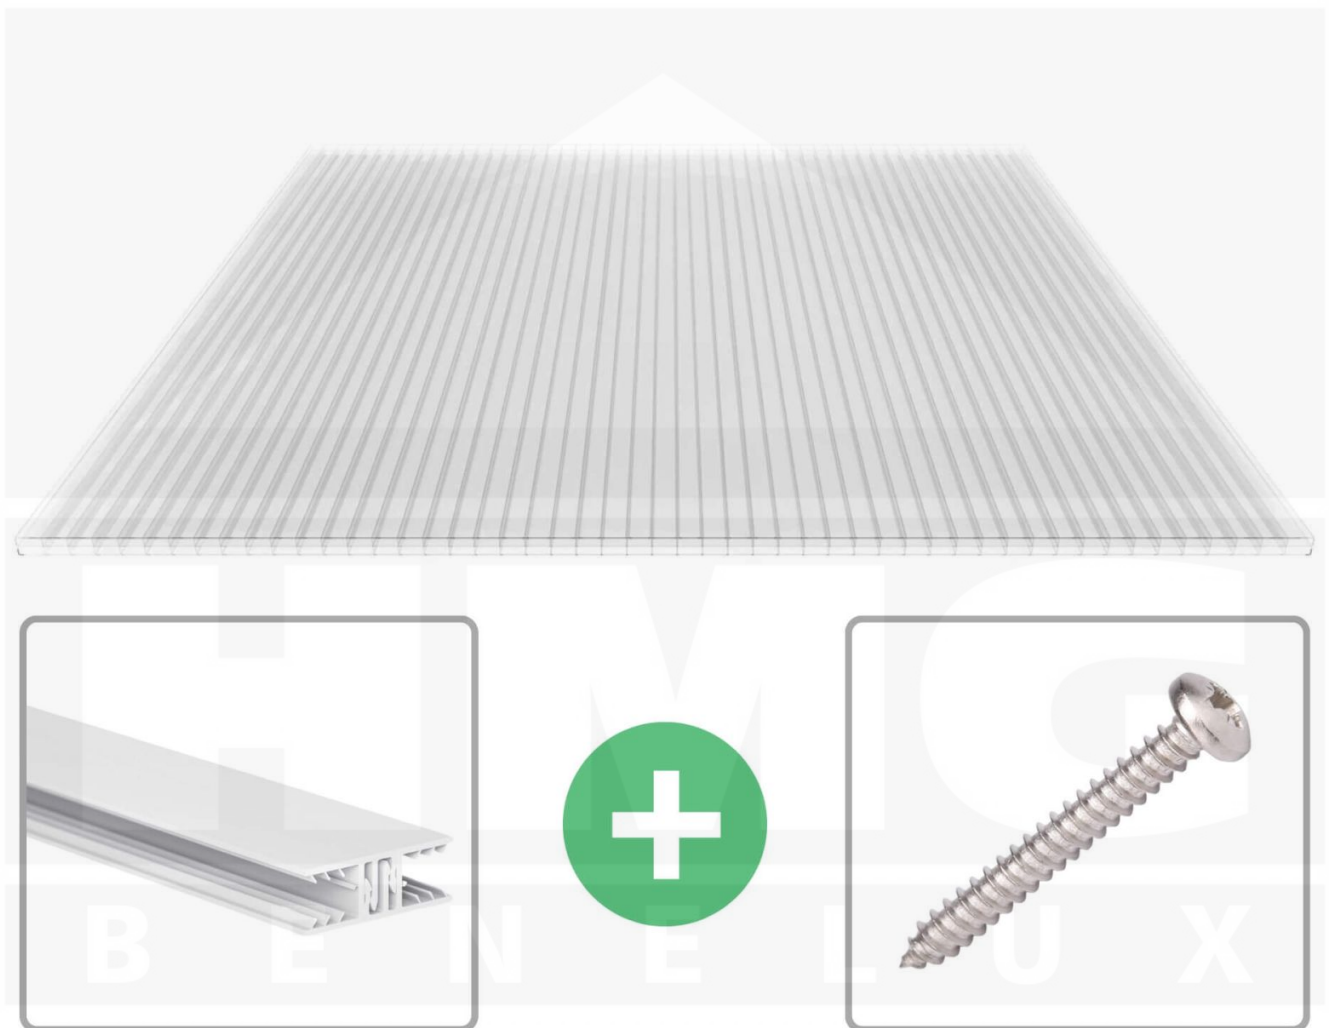

**Polycarbonaat kanaalplaat | 16 mm | Profiel Zeven | Voordeelpakket |
Plaatbreedte 980 mm | Helder | 2nd LIFE LINE | Breedte 3,13 m | Lengte 4,50
m**

Artikelnr.: 70075ZS162LL3045

Direct naar het artikel:

Scan deze barcode gewoon met uw mobiel en u komt direct aan naar het product met verdere informatie, afbeeldingen, video's, etc.

Productinfo

Polycarbonaat kanaalplaten 16 mm

Deze 3-wandige kanaalplaat heeft een dikte van 16 mm en is ook onder de naam VLF-SDP16-PCRL bekend. Deze polycarbonaat kanaalplaat in de kleur glashelder, laat ca. 69% licht door en is verkrijgbaar in lengtes van 2 tot 7 m. De platen worden nauwkeurig op bestelling in de lengte op maat gezaagd. Berekend wordt de hele plaat, rest stukken worden meegestuurd. De plaatbreedte is 980 mm.

Producttoepassingen

Polyarbonaat kanaalplaten zijn aan een kant UV-bestendig, zeer helder, zeer goed bestand tegen normale weersinvloeden, enorm slag- en breukvast, vormstabiel, bestand tegen hoge temperaturen en moeilijk ontvlambaar. PC kanaalplaten worden in de bouw-, tuinbouw-, agrarische (beperkt omdat niet ammoniak bestendig) en de particuliere sector als dakbedekking voor hallen, kassen, stallen, schuurtjes, fietsenstallingen, terrasoverkappingen, veranda's en carports toegepast. Ook worden Polycarbopnat kanaalplaten verticaal voor wanden en afscheidingen toegepast.

Eerste plaat met profiel = 1090 mm, elke volgende plaat met profiel + 1020 mm

Tussenmaten mogelijk door zelf smaller te zagen.

Montage profiel Zeven

Het montage profiel Zeven is een 70 mm breed profiel en bestaat uit hoogwaardig PVC in kozijn kwaliteit, die door het klik-systeem heel makkelijk gemonteert kan worden. Dit montage profiel is in de kleur wit in lengtes van 2,00 - 7,02 m voor 10 mm en 16 mm sterke kanaalplaten en massieve platen verkrijgbaar. De koppelprofielen bestaan uit 2 delen (onder- en bovenprofiel), de randprofielen uit 3 delen (onder- en bovenprofiel plus een randdeel om in te schuiven).