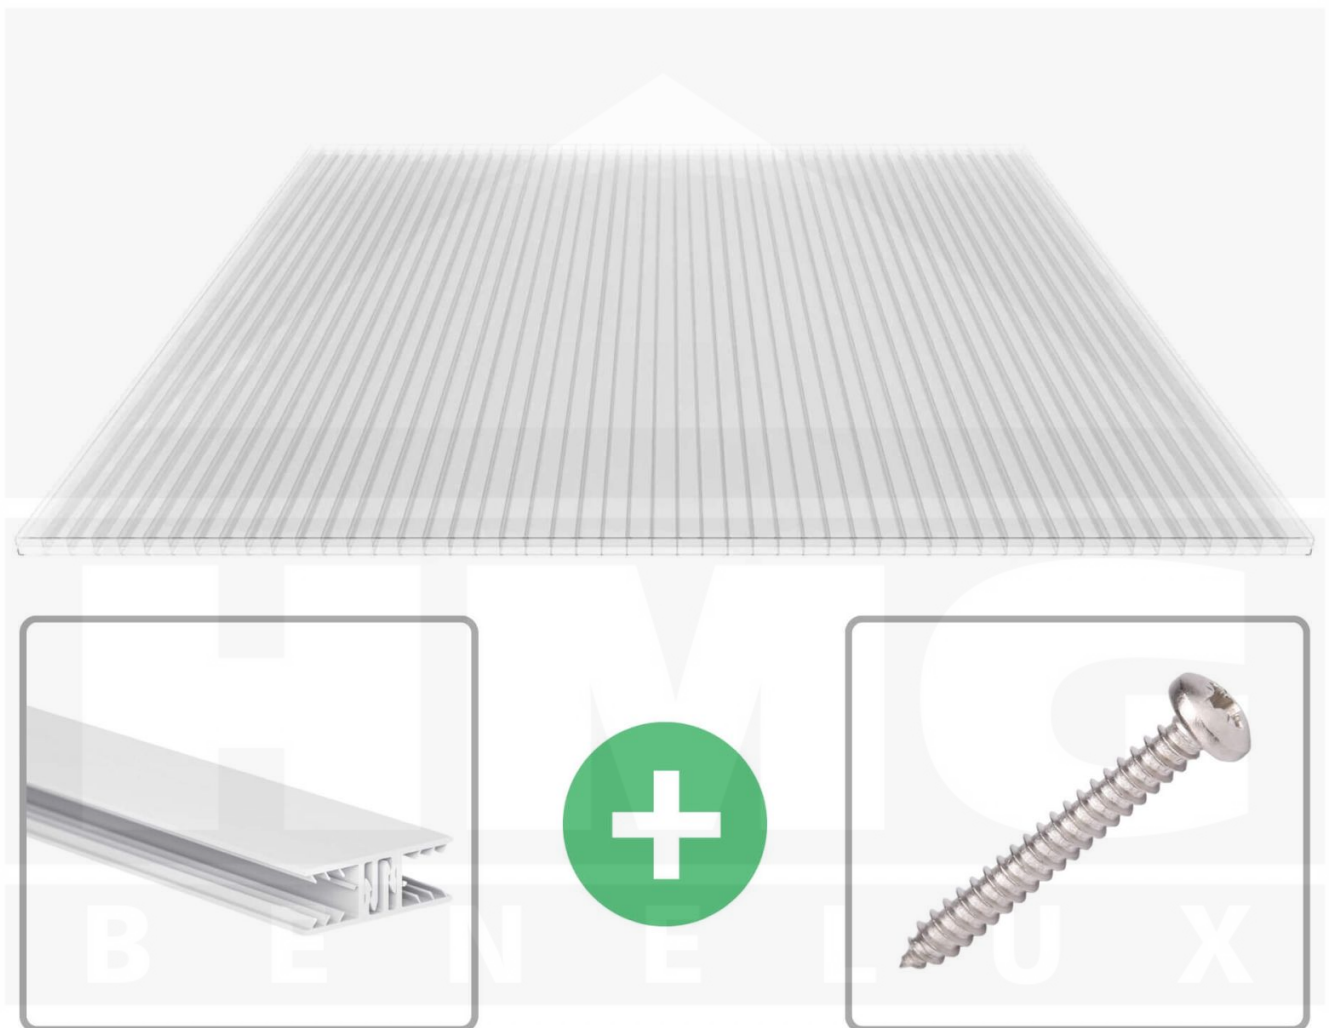

**Polycarbonaat kanaalplaat | 16 mm | Profiel Zeven | Voordeelpakket |
Plaatbreedte 980 mm | Helder | 2nd LIFE LINE | Breedte 4,15 m | Lengte 3,50
m**

Artikelnr.: 70075ZS162LL4035

Direct naar het artikel:

Scan deze barcode gewoon met uw mobiel en u komt direct aan naar het product met verdere informatie, afbeeldingen, video's, etc.

Productinfo

Polycarbonaat kanaalplaten 16 mm

Deze 3-wandige kanaalplaat heeft een dikte van 16 mm en is ook onder de naam VLF-SDP16-PCRL bekend. Deze polycarbonaat kanaalplaat in de kleur glashelder, laat ca. 69% licht door en is verkrijgbaar in lengtes van 2 tot 7 m. De platen worden nauwkeurig op bestelling in de lengte op maat gezaagd. Berekend wordt de hele plaat, rest stukken worden meegestuurd. De plaatbreedte is 980 mm.

Producttoepassingen

Polyarbonaat kanaalplaten zijn aan een kant UV-bestendig, zeer helder, zeer goed bestand tegen normale weersinvloeden, enorm slag- en breukvast, vormstabiel, bestand tegen hoge temperaturen en moeilijk ontvlambaar. PC kanaalplaten worden in de bouw-, tuinbouw-, agrarische (beperkt omdat niet ammoniak bestendig) en de particuliere sector als dakbedekking voor hallen, kassen, stallen, schuurtjes, fietsenstallingen, terrasoverkappingen, veranda's en carports toegepast. Ook worden Polycarbopnat kanaalplaten verticaal voor wanden en afscheidingen toegepast.

Eerste plaat met profiel = 1090 mm, elke volgende plaat met profiel + 1020 mm

Tussenmaten mogelijk door zelf smaller te zagen.

Montage profiel Zeven

Het montage profiel Zeven is een 70 mm breed profiel en bestaat uit hoogwaardig PVC in kozijn kwaliteit, die door het klik-systeem heel makkelijk gemonteert kan worden. Dit montage profiel is in de kleur wit in lengtes van 2,00 - 7,02 m voor 10 mm en 16 mm sterke kanaalplaten en massieve platen verkrijgbaar. De koppelprofielen bestaan uit 2 delen (onder- en bovenprofiel), de randprofielen uit 3 delen (onder- en bovenprofiel plus een randdeel om in te schuiven).