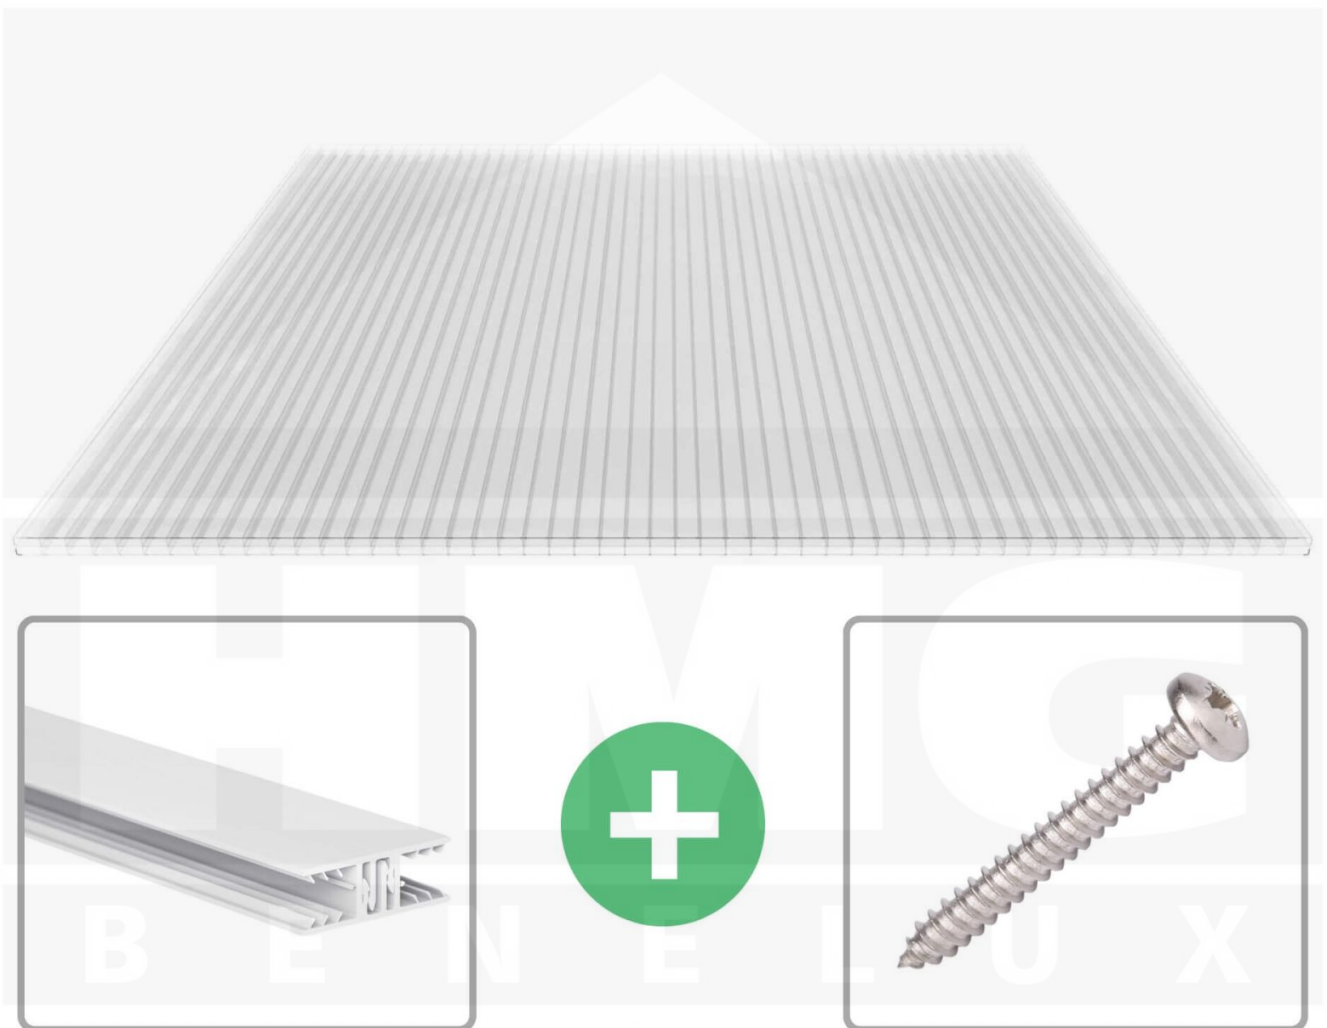

**Polycarbonaat kanaalplaat | 16 mm | Profiel Zeven | Voordeelpakket |  
Plaatbreedte 980 mm | Helder | 2nd LIFE LINE | Breedte 4,15 m | Lengte 4,00  
m**

Artikelnr.: 70075ZS162LL4040

**Direct naar het artikel:**

### Polycarbonaat kanaalplaten 16 mm

Deze 3-wandige kanaalplaat heeft een dikte van 16 mm en is ook onder de naam VLF-SDP16-PCRL bekend. Deze polycarbonaat kanaalplaat in de kleur glashelder, laat ca. 69% licht door en is verkrijgbaar in lengtes van 2 tot 7 m. De platen worden nauwkeurig op bestelling in de lengte op maat gezaagd. Berekend wordt de hele plaat, rest stukken worden meegestuurd. De plaatbreedte is 980 mm.

### Producttoepassingen

Polycarbonaat kanaalplaten zijn aan een kant UV-bestendig, zeer helder, zeer goed bestand tegen normale weersinvloeden, enorm slag- en breukvast, vormstabiel, bestand tegen hoge temperaturen en moeilijk ontvlambaar. PC kanaalplaten worden in de bouw-, tuinbouw-, agrarische (beperkt omdat niet ammoniak bestendig) en de particuliere sector als dakbedekking voor hallen, kassen, stallen, schuurtjes, fietsenstallingen, terrasoverkappingen, veranda's en carports toegepast. Ook worden Polycarbonaat kanaalplaten verticaal voor wanden en afscheidingen toegepast.

### Montage profiel Zeven

Het montage profiel Zeven is een 70 mm breed profiel en bestaat uit hoogwaardig PVC in kozijn kwaliteit, die door het klik-systeem heel makkelijk gemonteert kan worden. Dit montage profiel is in de kleur wit in lengtes van 2,00 - 7,02 m voor 10 mm en 16 mm sterke kanaalplaten en massieve platen verkrijgbaar. De koppelprofielen bestaan uit 2 delen (onder- en bovenprofiel), de randprofielen uit 3 delen (onder- en bovenprofiel plus een randdeel om in te schuiven).