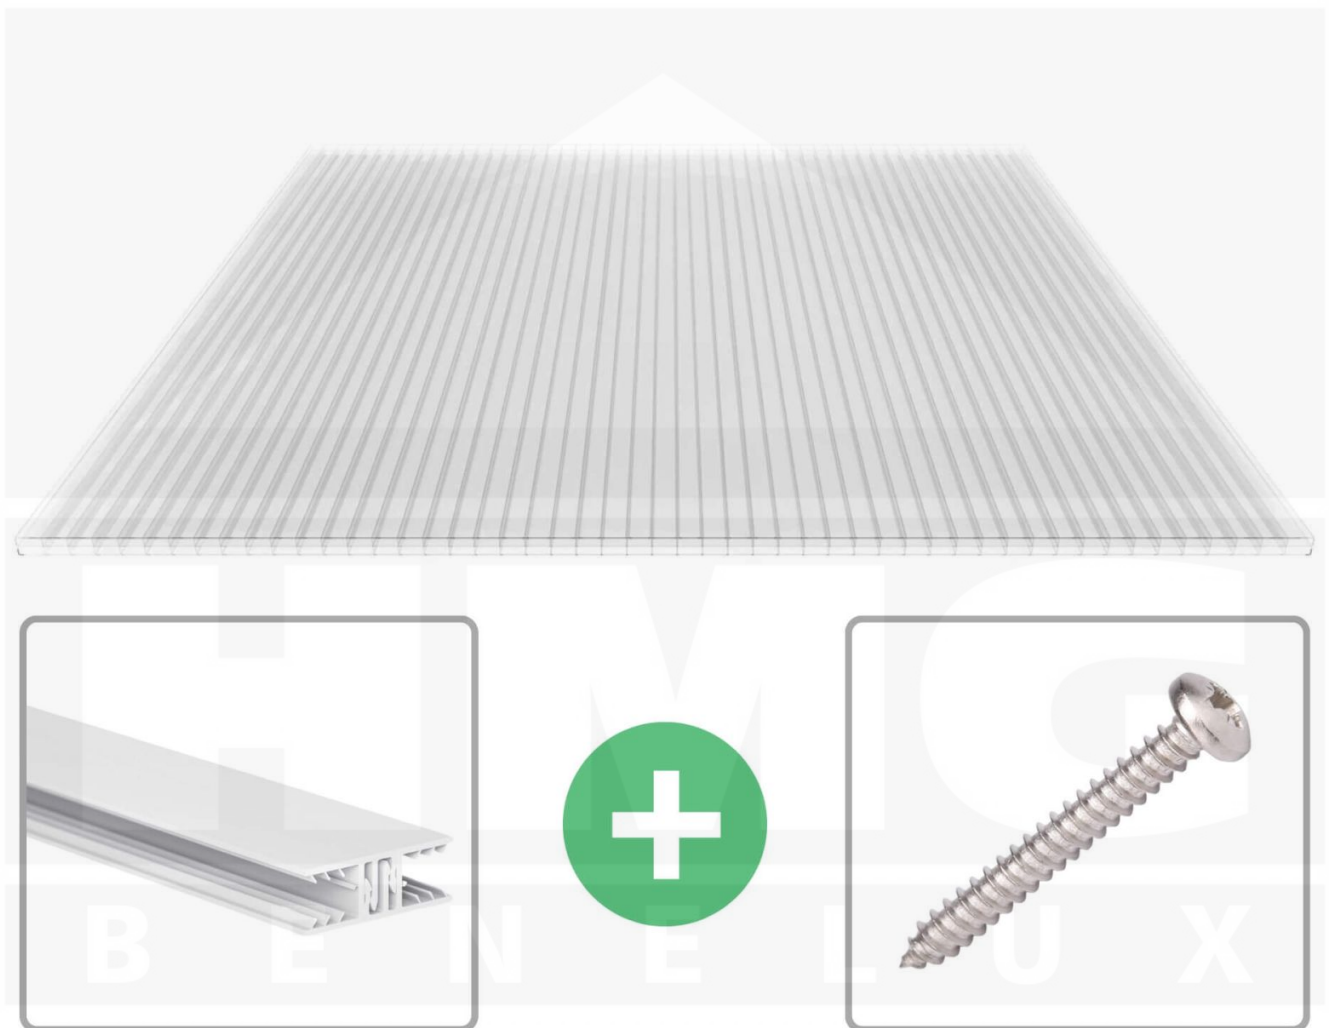

**Polycarbonaat kanaalplaat | 16 mm | Profiel Zeven | Voordeelpakket |  
Plaatbreedte 980 mm | Helder | 2nd LIFE LINE | Breedte 4,15 m | Lengte 5,00  
m**

Artikelnr.: 70075ZS162LL4050

**Direct naar het artikel:**

### Polycarbonaat kanaalplaten 16 mm

Deze 3-wandige kanaalplaat heeft een dikte van 16 mm en is ook onder de naam VLF-SDP16-PCRL bekend. Deze polycarbonaat kanaalplaat in de kleur glashelder, laat ca. 69% licht door en is verkrijgbaar in lengtes van 2 tot 7 m. De platen worden nauwkeurig op bestelling in de lengte op maat gezaagd. Berekend wordt de hele plaat, rest stukken worden meegestuurd. De plaatbreedte is 980 mm.

#### Producttoepassingen

Polycarbonaat kanaalplaten zijn aan een kant UV-bestendig, zeer helder, zeer goed bestand tegen normale weersinvloeden, enorm slag- en breukvast, vormstabiel, bestand tegen hoge temperaturen en moeilijk ontvlambaar. PC kanaalplaten worden in de bouw-, tuinbouw-, agrarische (beperkt omdat niet ammoniak bestendig) en de particuliere sector als dakbedekking voor hallen, kassen, stallen, schuurtjes, fietsenstallingen, terrasoverkappingen, veranda's en carports toegepast. Ook worden Polycarbonaat kanaalplaten verticaal voor wanden en afscheidingen toegepast.

#### Montage profiel Zeven

Het montage profiel Zeven is een 70 mm breed profiel en bestaat uit hoogwaardig PVC in kozijn kwaliteit, die door het klik-systeem heel makkelijk gemonteert kan worden. Dit montage profiel is in de kleur wit in lengtes van 2,00 - 7,02 m voor 10 mm en 16 mm sterke kanaalplaten en massieve platen verkrijgbaar. De koppelprofielen bestaan uit 2 delen (onder- en bovenprofiel), de randprofielen uit 3 delen (onder- en bovenprofiel plus een randdeel om in te schuiven).