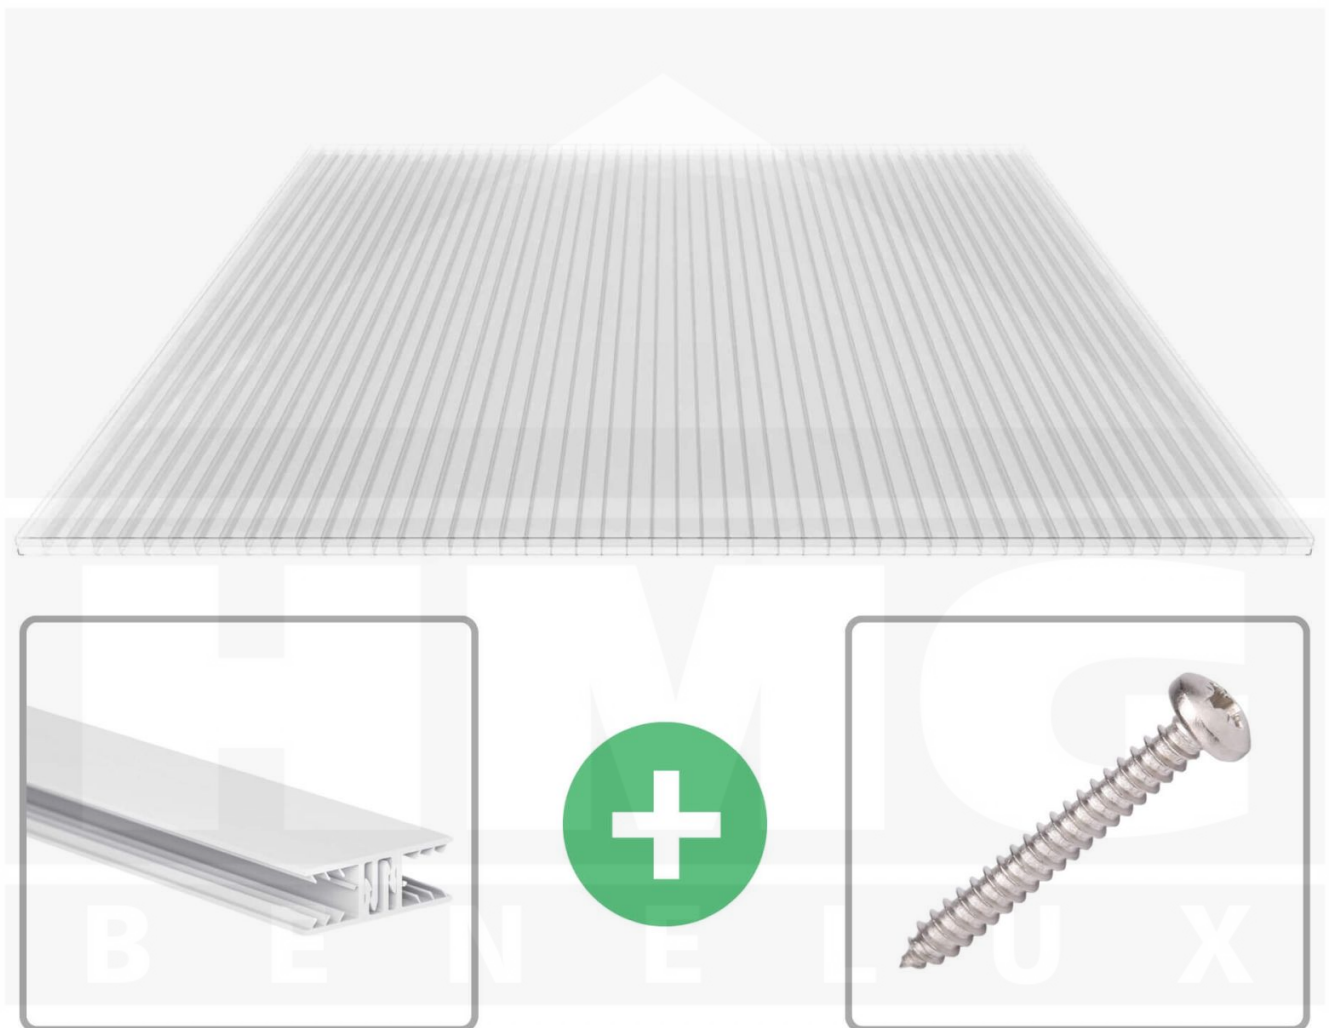

**Polycarbonaat kanaalplaat | 16 mm | Profiel Zeven | Voordeelpakket |
Plaatbreedte 980 mm | Helder | 2nd LIFE LINE | Breedte 6,19 m | Lengte 4,00
m**

Artikelnr.: 70075ZS162LL6040

Direct naar het artikel:

Scan deze barcode gewoon met uw mobiel en u komt direct aan naar het product met verdere informatie, afbeeldingen, video's, etc.

Productinfo

Polycarbonaat kanaalplaten 16 mm

Deze 3-wandige kanaalplaat heeft een dikte van 16 mm en is ook onder de naam VLF-SDP16-PCRL bekend. Deze polycarbonaat kanaalplaat in de kleur glashelder, laat ca. 69% licht door en is verkrijgbaar in lengtes van 2 tot 7 m. De platen worden nauwkeurig op bestelling in de lengte op maat gezaagd. Berekend wordt de hele plaat, rest stukken worden meegestuurd. De plaatbreedte is 980 mm.

Producttoepassingen

Polycarbonaat kanaalplaten zijn aan een kant UV-bestendig, zeer helder, zeer goed bestand tegen normale weersinvloeden, enorm slag- en breukvast, vormstabiel, bestand tegen hoge temperaturen en moeilijk ontvlambaar. PC kanaalplaten worden in de bouw-, tuinbouw-, agrarische (beperkt omdat niet ammoniak bestendig) en de particuliere sector als dakbedekking voor hallen, kassen, stallen, schuurtjes, fietsenstallingen, terrasoverkappingen, veranda's en carports toegepast. Ook worden Polycarbonaat kanaalplaten verticaal voor wanden en afscheidingen toegepast.

Eerste plaat met profiel = 1090 mm, elke volgende plaat met profiel + 1020 mm

Tussenmaten mogelijk door zelf smaller te zagen.

Montage profiel Zeven

Het montage profiel Zeven is een 70 mm breed profiel en bestaat uit hoogwaardig PVC in kozijn kwaliteit, die door het klik-systeem heel makkelijk gemonteert kan worden. Dit montage profiel is in de kleur wit in lengtes van 2,00 - 7,02 m voor 10 mm en 16 mm sterke kanaalplaten en massieve platen verkrijgbaar. De koppelprofielen bestaan uit 2 delen (onder- en bovenprofiel), de randprofielen uit 3 delen (onder- en bovenprofiel plus een randdeel om in te schuiven).