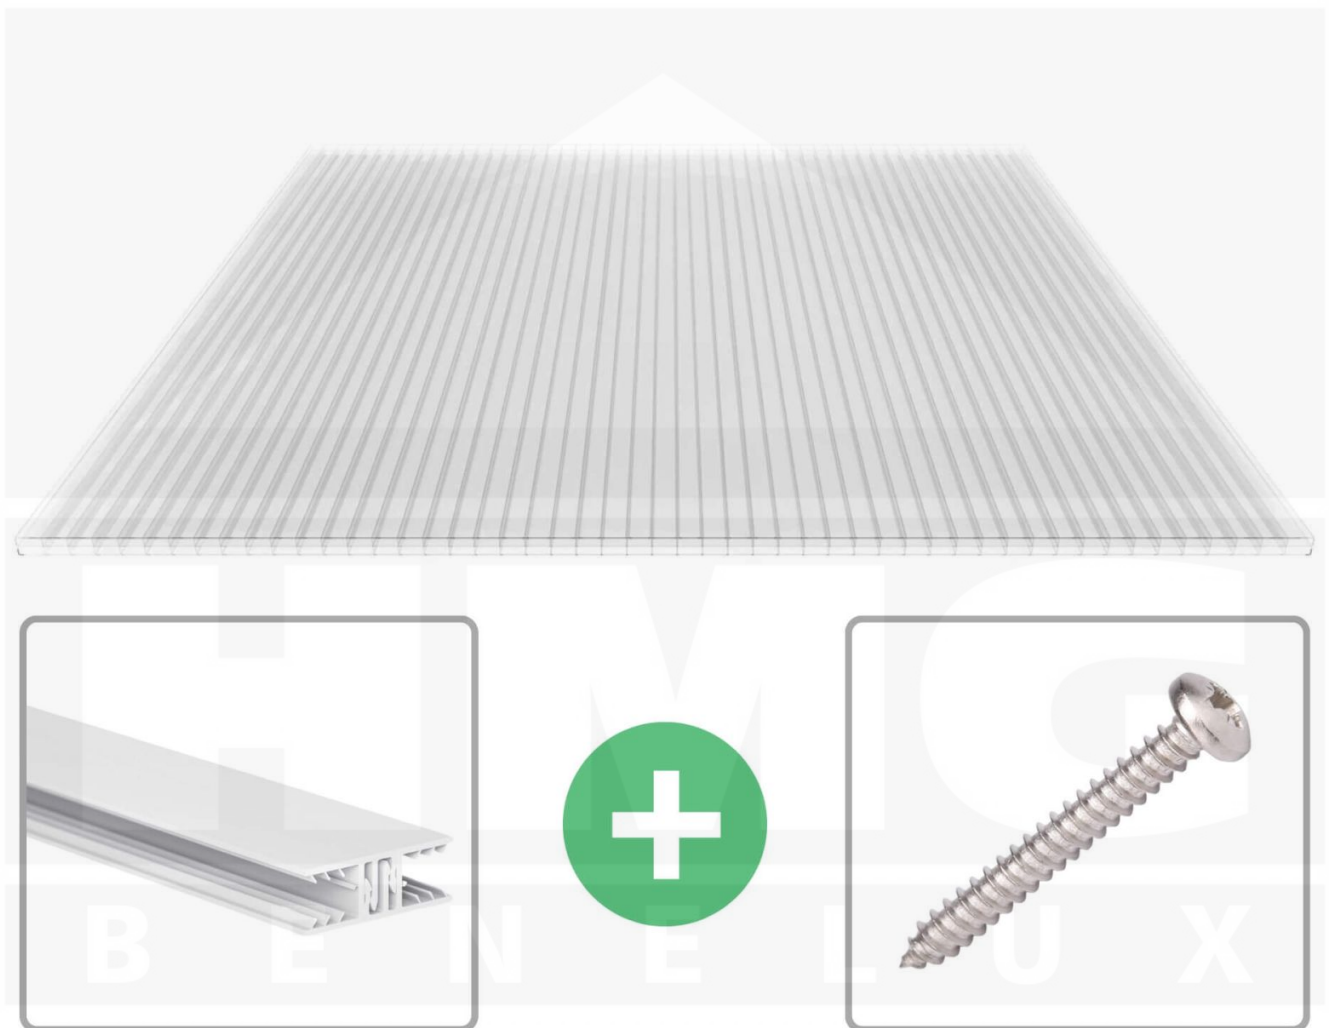

**Polycarbonaat kanaalplaat | 16 mm | Profiel Zeven | Voordeelpakket |
Plaatbreedte 980 mm | Helder | 2nd LIFE LINE | Breedte 7,21 m | Lengte 3,00
m**

Artikelnr.: 70075ZS162LL7030

Direct naar het artikel:

Scan deze barcode gewoon met uw mobiel en u komt direct aan naar het product met verdere informatie, afbeeldingen, video's, etc.

Productinfo

Polycarbonaat kanaalplaten 16 mm

Deze 3-wandige kanaalplaat heeft een dikte van 16 mm en is ook onder de naam VLF-SDP16-PCRL bekend. Deze polycarbonaat kanaalplaat in de kleur glashelder, laat ca. 69% licht door en is verkrijgbaar in lengtes van 2 tot 7 m. De platen worden nauwkeurig op bestelling in de lengte op maat gezaagd. Berekend wordt de hele plaat, rest stukken worden meegestuurd. De plaatbreedte is 980 mm.

Producttoepassingen

Polycarbonaat kanaalplaten zijn aan een kant UV-bestendig, zeer helder, zeer goed bestand tegen normale weersinvloeden, enorm slag- en breukvast, vormstabiel, bestand tegen hoge temperaturen en moeilijk ontvlambaar. PC kanaalplaten worden in de bouw-, tuinbouw-, agrarische (beperkt omdat niet ammoniak bestendig) en de particuliere sector als dakbedekking voor hallen, kassen, stallen, schuurtjes, fietsenstallingen, terrasoverkappingen, veranda's en carports toegepast. Ook worden Polycarbonaat kanaalplaten verticaal voor wanden en afscheidingen toegepast.

Eerste plaat met profiel = 1090 mm, elke volgende plaat met profiel + 1020 mm

Tussenmaten mogelijk door zelf smaller te zagen.

Montage profiel Zeven

Het montage profiel Zeven is een 70 mm breed profiel en bestaat uit hoogwaardig PVC in kozijn kwaliteit, die door het klik-systeem heel makkelijk gemonteert kan worden. Dit montage profiel is in de kleur wit in lengtes van 2,00 - 7,02 m voor 10 mm en 16 mm sterke kanaalplaten en massieve platen verkrijgbaar. De koppelprofielen bestaan uit 2 delen (onder- en bovenprofiel), de randprofielen uit 3 delen (onder- en bovenprofiel plus een randdeel om in te schuiven).