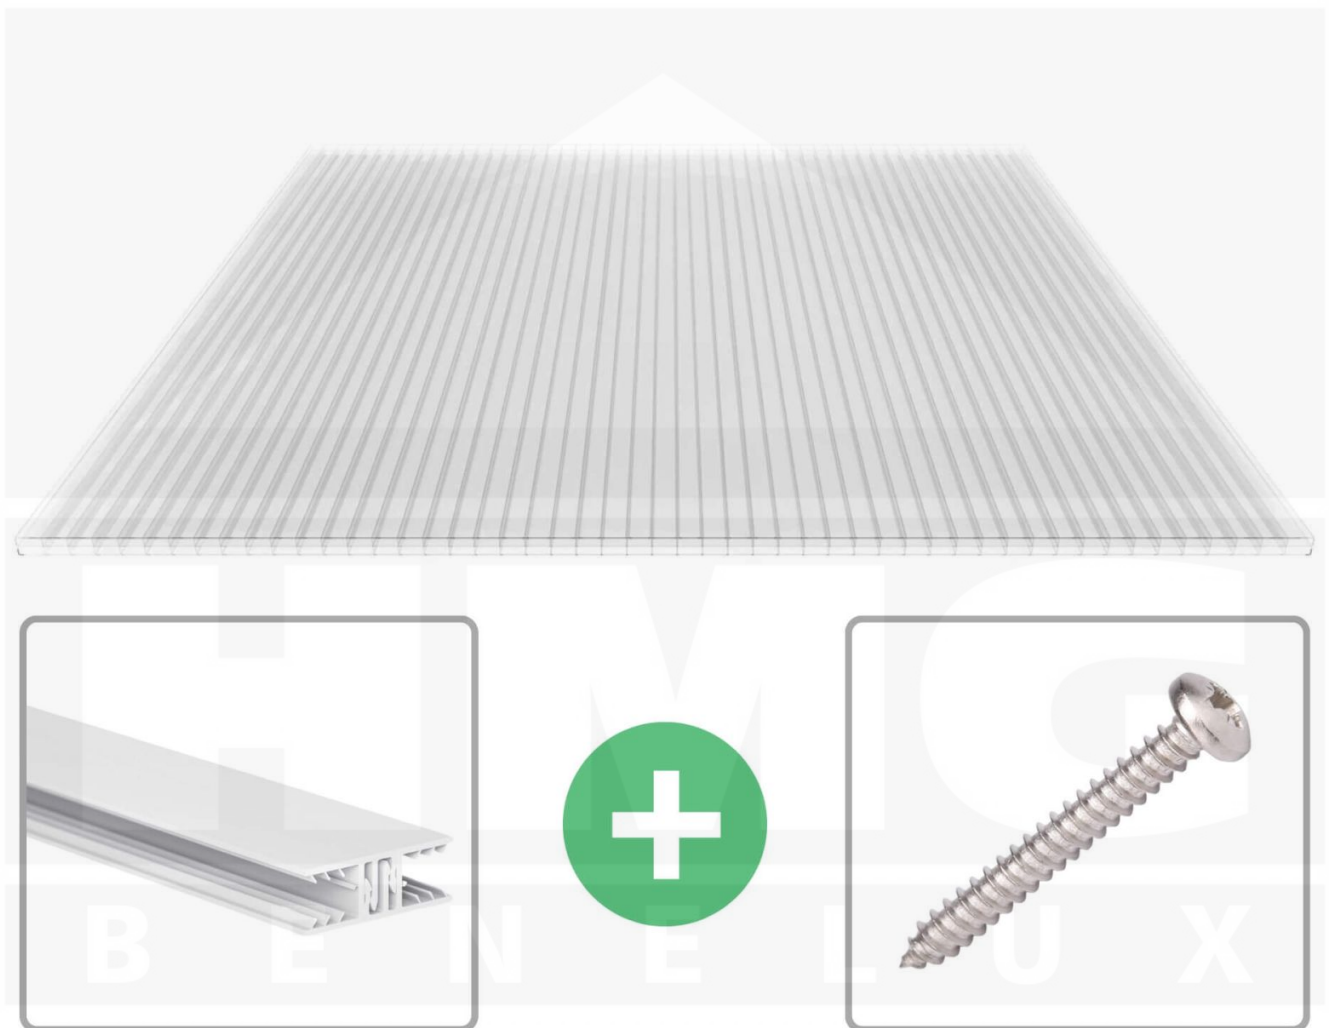

**Polycarbonaat kanaalplaat | 16 mm | Profiel Zeven | Voordeelpakket |
Plaatbreedte 980 mm | Helder | 2nd LIFE LINE | Breedte 7,21 m | Lengte 4,50
m**

Artikelnr.: 70075ZS162LL7045

Direct naar het artikel:

Scan deze barcode gewoon met uw mobiel en u komt direct aan naar het product met verdere informatie, afbeeldingen, video's, etc.

Productinfo

Polycarbonaat kanaalplaten 16 mm

Deze 3-wandige kanaalplaat heeft een dikte van 16 mm en is ook onder de naam VLF-SDP16-PCRL bekend. Deze polycarbonaat kanaalplaat in de kleur glashelder, laat ca. 69% licht door en is verkrijgbaar in lengtes van 2 tot 7 m. De platen worden nauwkeurig op bestelling in de lengte op maat gezaagd. Berekend wordt de hele plaat, rest stukken worden meegestuurd. De plaatbreedte is 980 mm.

Producttoepassingen

Polycarbonaat kanaalplaten zijn aan een kant UV-bestendig, zeer helder, zeer goed bestand tegen normale weersinvloeden, enorm slag- en breukvast, vormstabiel, bestand tegen hoge temperaturen en moeilijk ontvlambaar. PC kanaalplaten worden in de bouw-, tuinbouw-, agrarische (beperkt omdat niet ammoniak bestendig) en de particuliere sector als dakbedekking voor hallen, kassen, stallen, schuurtjes, fietsenstallingen, terrasoverkappingen, veranda's en carports toegepast. Ook worden Polycarbonaat kanaalplaten verticaal voor wanden en afscheidingen toegepast.

Eerste plaat met profiel = 1090 mm, elke volgende plaat met profiel + 1020 mm

Tussenmaten mogelijk door zelf smaller te zagen.

Montage profiel Zeven

Het montage profiel Zeven is een 70 mm breed profiel en bestaat uit hoogwaardig PVC in kozijn kwaliteit, die door het klik-systeem heel makkelijk gemonteert kan worden. Dit montage profiel is in de kleur wit in lengtes van 2,00 - 7,02 m voor 10 mm en 16 mm sterke kanaalplaten en massieve platen verkrijgbaar. De koppelprofielen bestaan uit 2 delen (onder- en bovenprofiel), de randprofielen uit 3 delen (onder- en bovenprofiel plus een randdeel om in te schuiven).