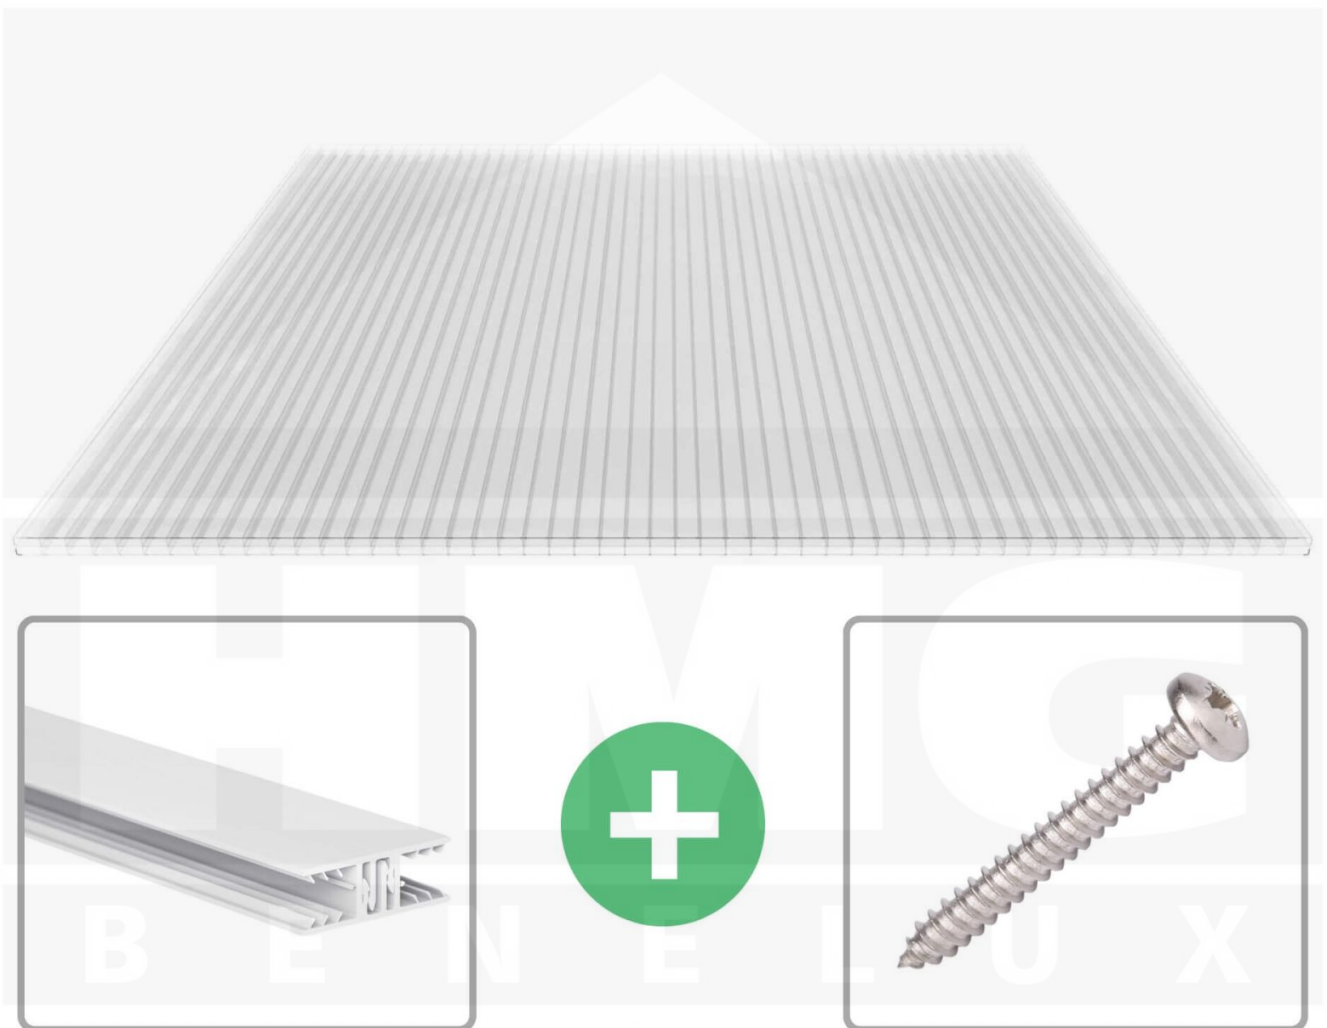

**Polycarbonaat kanaalplaat | 16 mm | Profiel Zeven | Voordeelpakket |
Plaatbreedte 980 mm | Helder | 2nd LIFE LINE | Breedte 8,23 m | Lengte 4,50
m**

Artikelnr.: 70075ZS162LL8045

Productinfo

Polycarbonaat kanaalplaten 16 mm

Deze 3-wandige kanaalplaat heeft een dikte van 16 mm en is ook onder de naam VLF-SDP16-PCRL bekend. Deze polycarbonaat kanaalplaat in de kleur glashelder, laat ca. 69% licht door en is verkrijgbaar in lengtes van 2 tot 7 m. De platen worden nauwkeurig op bestelling in de lengte op maat gezaagd. Berekend wordt de hele plaat, rest stukken worden meegestuurd. De plaatbreedte is 980 mm.

Producttoepassingen

Polycarbonaat kanaalplaten zijn aan een kant UV-bestendig, zeer helder, zeer goed bestand tegen normale weersinvloeden, enorm slag- en breukvast, vormstabiel, bestand tegen hoge temperaturen en moeilijk ontvlambaar. PC kanaalplaten worden in de bouw-, tuinbouw-, agrarische (beperkt omdat niet ammoniak bestendig) en de particuliere sector als dakbedekking voor hallen, kassen, stallen, schuurtjes, fietsenstallingen, terrasoverkappingen, veranda's en carports toegepast. Ook worden Polycarbonaat kanaalplaten verticaal voor wanden en afscheidingen toegepast.

Eerste plaat met profiel = 1090 mm, elke volgende plaat met profiel + 1020 mm

Tussenmaten mogelijk door zelf smaller te zagen.

Montage profiel Zeven

Het montage profiel Zeven is een 70 mm breed profiel en bestaat uit hoogwaardig PVC in kozijn kwaliteit, die door het klik-systeem heel makkelijk gemonteert kan worden. Dit montage profiel is in de kleur wit in lengtes van 2,00 - 7,02 m voor 10 mm en 16 mm sterke kanaalplaten en massieve platen verkrijgbaar. De koppelprofielen bestaan uit 2 delen (onder- en bovenprofiel), de randprofielen uit 3 delen (onder- en bovenprofiel plus een randdeel om in te schuiven).