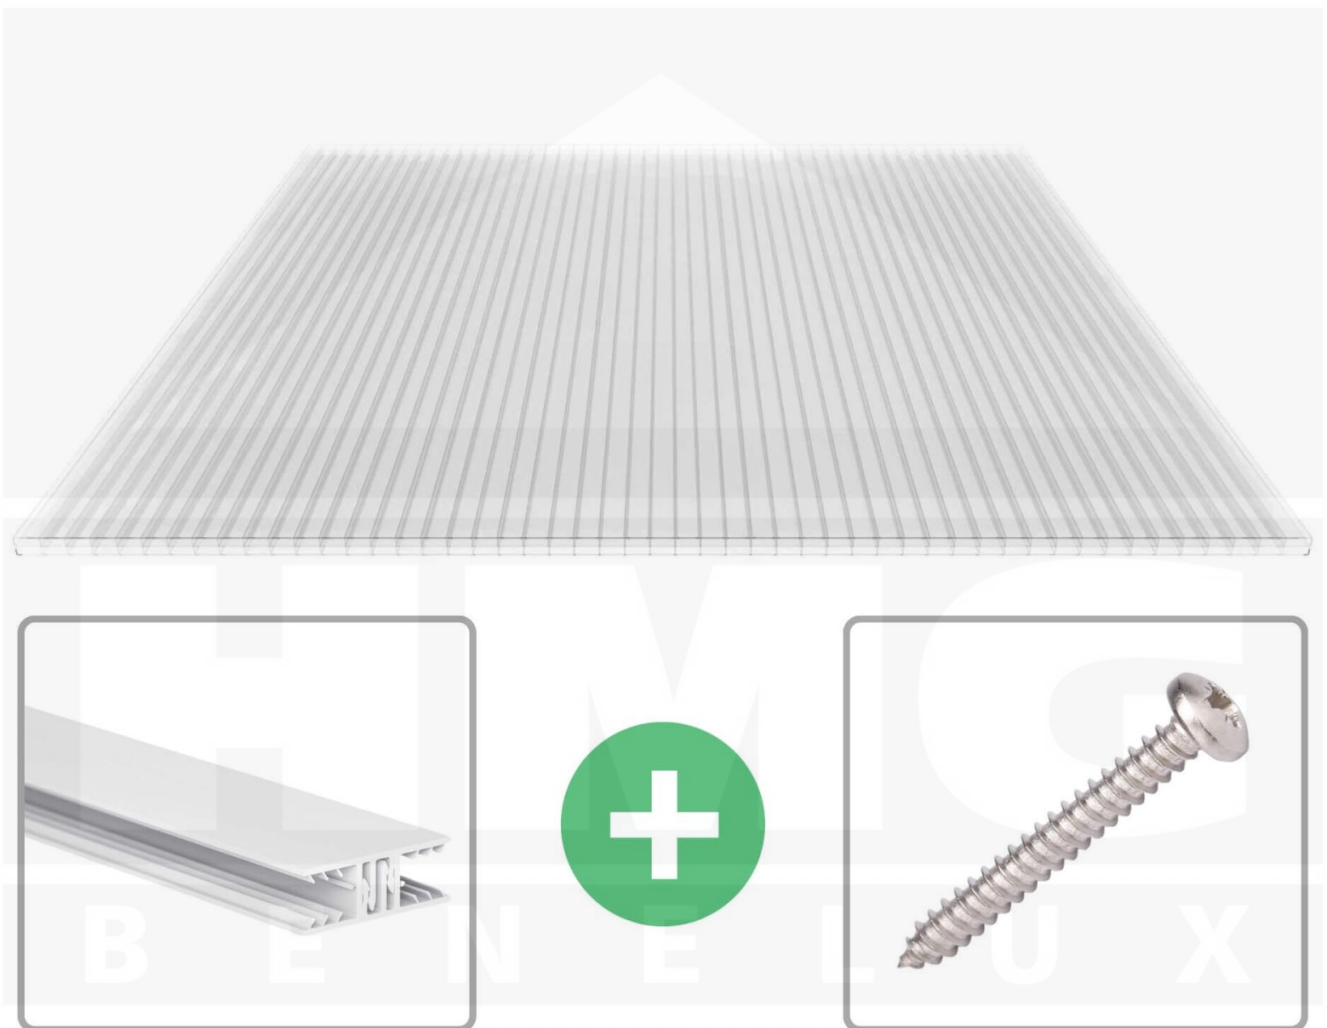

**Polycarbonaat kanaalplaat | 16 mm | Profiel Zeven | Voordeelpakket |  
Plaatbreedte 980 mm | Helder | 2nd LIFE LINE | Breedte 9,25 m | Lengte 2,00  
m**

Artikelnr.: 70075ZS162LL9020

### Polycarbonaat kanaalplaten 16 mm

Deze 3-wandige kanaalplaat heeft een dikte van 16 mm en is ook onder de naam VLF-SDP16-PCRL bekend. Deze polycarbonaat kanaalplaat in de kleur glashelder, laat ca. 69% licht door en is verkrijgbaar in lengtes van 2 tot 7 m. De platen worden nauwkeurig op bestelling in de lengte op maat gezaagd. Berekend wordt de hele plaat, rest stukken worden meegestuurd. De plaatbreedte is 980 mm.

### Producttoepassingen

Polycarbonaat kanaalplaten zijn aan een kant UV-bestendig, zeer helder, zeer goed bestand tegen normale weersinvloeden, enorm slag- en breukvast, vormstabiel, bestand tegen hoge temperaturen en moeilijk ontvlambaar. PC kanaalplaten worden in de bouw-, tuinbouw-, agrarische (beperkt omdat niet ammoniak bestendig) en de particuliere sector als dakbedekking voor hallen, kassen, stallen, schuurtjes, fietsenstallingen, terrasoverkappingen, veranda's en carports toegepast. Ook worden Polycarbonaat kanaalplaten verticaal voor wanden en afscheidingen toegepast.

### Montage profiel Zeven

Het montage profiel Zeven is een 70 mm breed profiel en bestaat uit hoogwaardig PVC in kozijn kwaliteit, die door het klik-systeem heel makkelijk gemonteert kan worden. Dit montage profiel is in de kleur wit in lengtes van 2,00 - 7,02 m voor 10 mm en 16 mm sterke kanaalplaten en massieve platen verkrijgbaar. De koppelprofielen bestaan uit 2 delen (onder- en bovenprofiel), de randprofielen uit 3 delen (onder- en bovenprofiel plus een randdeel om in te schuiven).