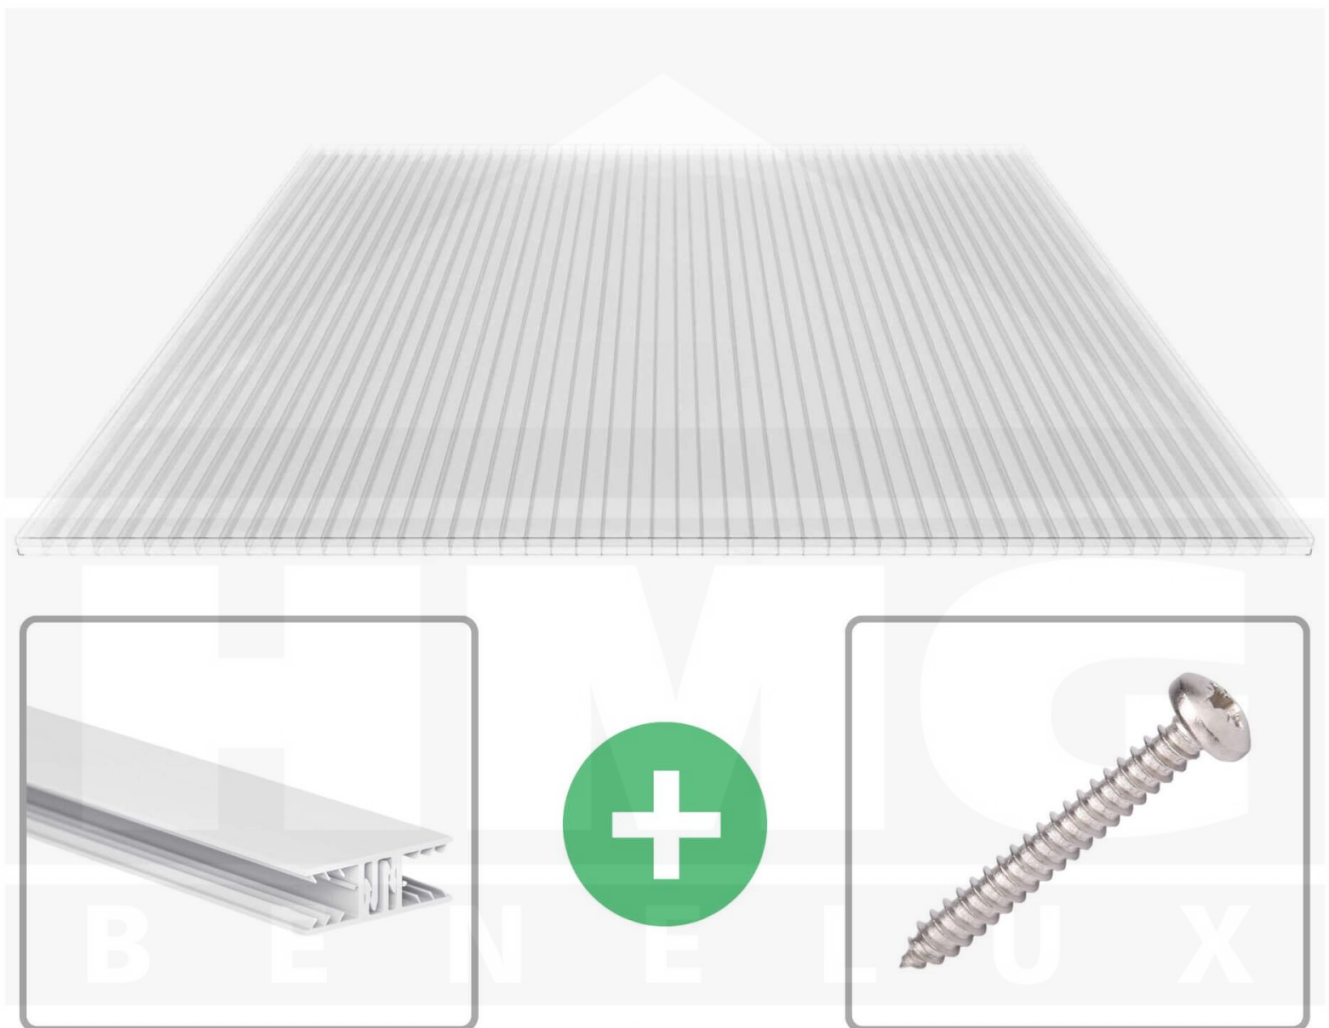

**Polycarbonaat kanaalplaat | 16 mm | Profiel Zeven | Voordeelpakket |
Plaatbreedte 980 mm | Helder | 2nd LIFE LINE | Breedte 9,25 m | Lengte 2,50
m**

Artikelnr.: 70075ZS162LL9025

Direct naar het artikel:

Scan deze barcode gewoon met uw mobiel en u komt direct aan naar het product met verdere informatie, afbeeldingen, video's, etc.

Productinfo

Polycarbonaat kanaalplaten 16 mm

Deze 3-wandige kanaalplaat heeft een dikte van 16 mm en is ook onder de naam VLF-SDP16-PCRL bekend. Deze polycarbonaat kanaalplaat in de kleur glashelder, laat ca. 69% licht door en is verkrijgbaar in lengtes van 2 tot 7 m. De platen worden nauwkeurig op bestelling in de lengte op maat gezaagd. Berekend wordt de hele plaat, rest stukken worden meegestuurd. De plaatbreedte is 980 mm.

Producttoepassingen

Polycarbonaat kanaalplaten zijn aan een kant UV-bestendig, zeer helder, zeer goed bestand tegen normale weersinvloeden, enorm slag- en breukvast, vormstabiel, bestand tegen hoge temperaturen en moeilijk ontvlambaar. PC kanaalplaten worden in de bouw-, tuinbouw-, agrarische (beperkt omdat niet ammoniak bestendig) en de particuliere sector als dakbedekking voor hallen, kassen, stallen, schuurtjes, fietsenstallingen, terrasoverkappingen, veranda's en carports toegepast. Ook worden Polycarbonaat kanaalplaten verticaal voor wanden en afscheidingen toegepast.

Eerste plaat met profiel = 1090 mm, elke volgende plaat met profiel + 1020 mm

Tussenmaten mogelijk door zelf smaller te zagen.

Montage profiel Zeven

Het montage profiel Zeven is een 70 mm breed profiel en bestaat uit hoogwaardig PVC in kozijn kwaliteit, die door het klik-systeem heel makkelijk gemonteert kan worden. Dit montage profiel is in de kleur wit in lengtes van 2,00 - 7,02 m voor 10 mm en 16 mm sterke kanaalplaten en massieve platen verkrijgbaar. De koppelprofielen bestaan uit 2 delen (onder- en bovenprofiel), de randprofielen uit 3 delen (onder- en bovenprofiel plus een randdeel om in te schuiven).