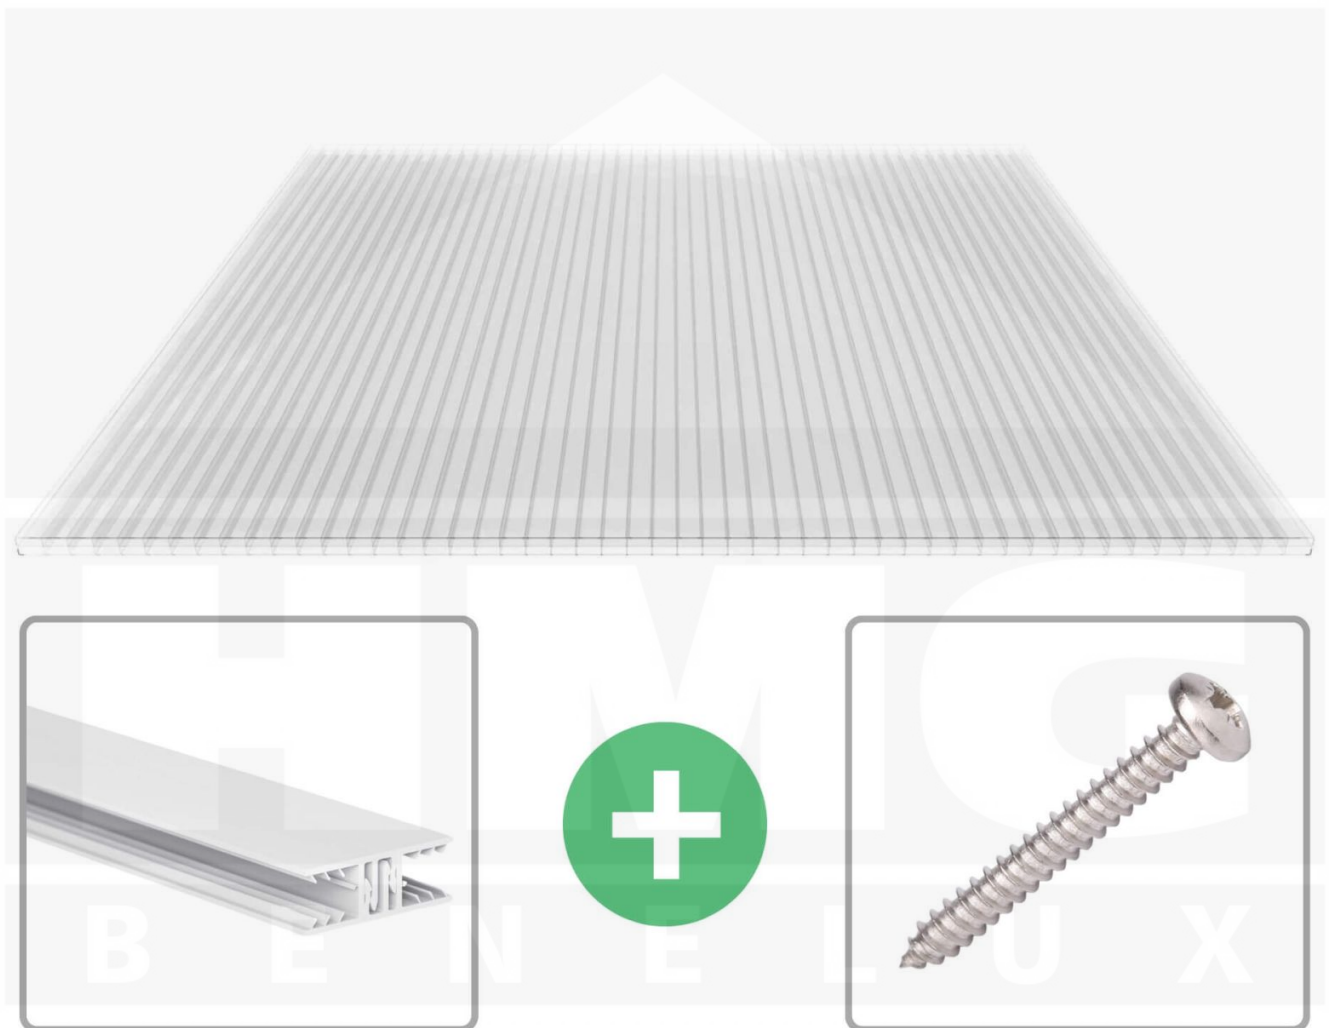

**Polycarbonaat kanaalplaat | 16 mm | Profiel Zeven | Voordeelpakket |
Plaatbreedte 980 mm | Helder | 2nd LIFE LINE | Breedte 9,25 m | Lengte 3,00
m**

Artikelnr.: 70075ZS162LL9030

Direct naar het artikel:

Scan deze barcode gewoon met uw mobiel en u komt direct aan naar het product met verdere informatie, afbeeldingen, video's, etc.

Productinfo

Polycarbonaat kanaalplaten 16 mm

Deze 3-wandige kanaalplaat heeft een dikte van 16 mm en is ook onder de naam VLF-SDP16-PCRL bekend. Deze polycarbonaat kanaalplaat in de kleur glashelder, laat ca. 69% licht door en is verkrijgbaar in lengtes van 2 tot 7 m. De platen worden nauwkeurig op bestelling in de lengte op maat gezaagd. Berekend wordt de hele plaat, rest stukken worden meegestuurd. De plaatbreedte is 980 mm.

Producttoepassingen

Polyarbonaat kanaalplaten zijn aan een kant UV-bestendig, zeer helder, zeer goed bestand tegen normale weersinvloeden, enorm slag- en breukvast, vormstabiel, bestand tegen hoge temperaturen en moeilijk ontvlambaar. PC kanaalplaten worden in de bouw-, tuinbouw-, agrarische (beperkt omdat niet ammoniak bestendig) en de particuliere sector als dakbedekking voor hallen, kassen, stallen, schuurtjes, fietsenstallingen, terrasoverkappingen, veranda's en carports toegepast. Ook worden Polycarbopnat kanaalplaten verticaal voor wanden en afscheidingen toegepast.

Eerste plaat met profiel = 1090 mm, elke volgende plaat met profiel + 1020 mm

Tussenmaten mogelijk door zelf smaller te zagen.

Montage profiel Zeven

Het montage profiel Zeven is een 70 mm breed profiel en bestaat uit hoogwaardig PVC in kozijn kwaliteit, die door het klik-systeem heel makkelijk gemonteert kan worden. Dit montage profiel is in de kleur wit in lengtes van 2,00 - 7,02 m voor 10 mm en 16 mm sterke kanaalplaten en massieve platen verkrijgbaar. De koppelprofielen bestaan uit 2 delen (onder- en bovenprofiel), de randprofielen uit 3 delen (onder- en bovenprofiel plus een randdeel om in te schuiven).