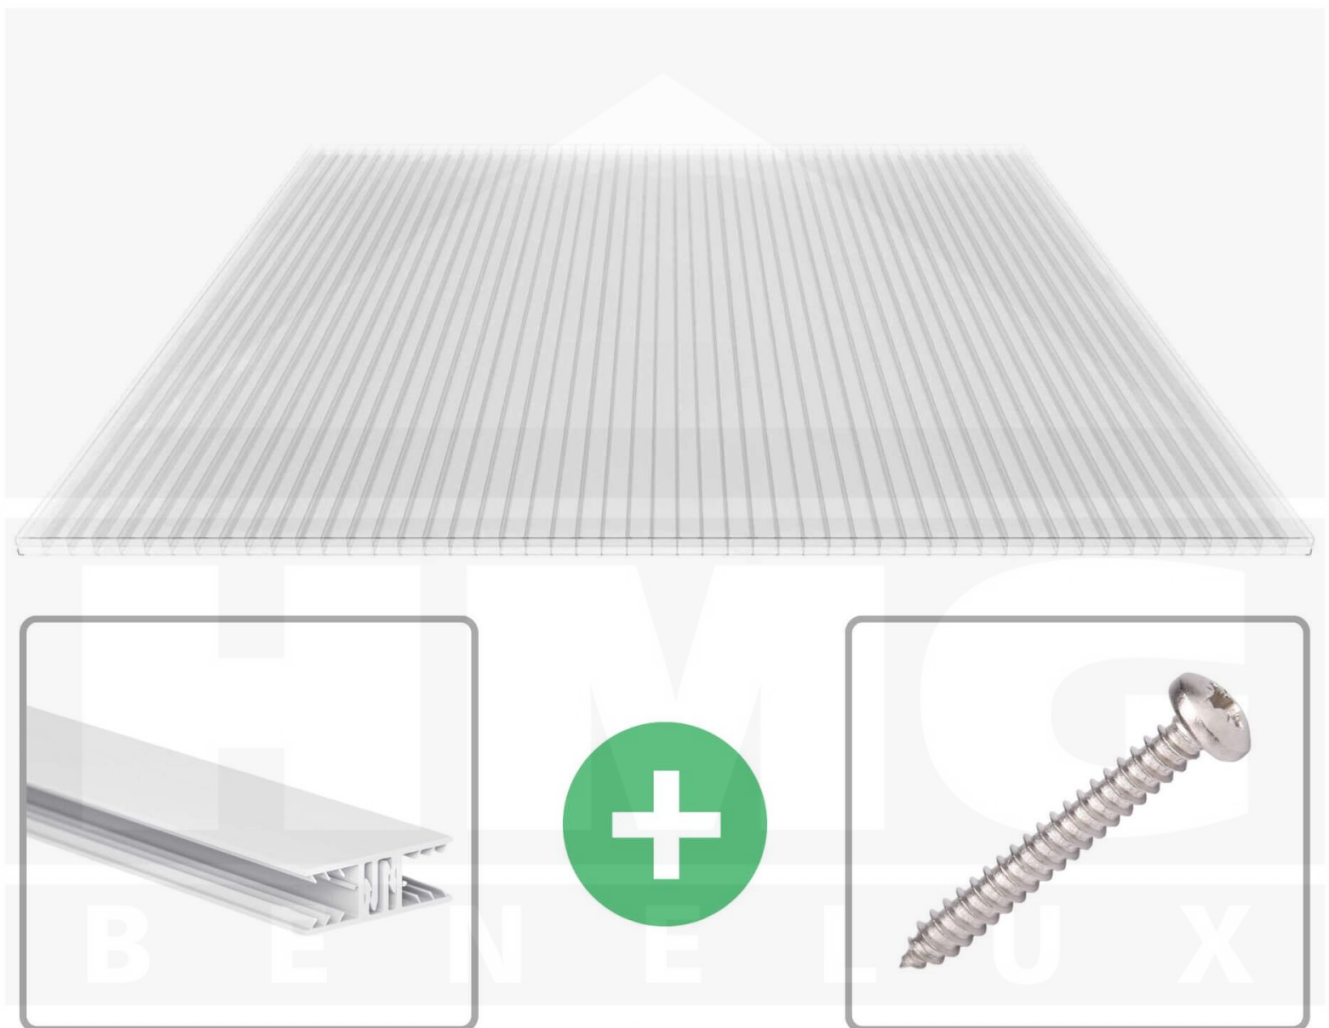

**Polycarbonaat kanaalplaat | 16 mm | Profiel Zeven | Voordeelpakket |
Plaatbreedte 980 mm | Helder | 2nd LIFE LINE | Breedte 9,25 m | Lengte 4,50
m**

Artikelnr.: 70075ZS162LL9045

Direct naar het artikel:

Scan deze barcode gewoon met uw mobiel en u komt direct aan naar het product met verdere informatie, afbeeldingen, video's, etc.

Productinfo

Polycarbonaat kanaalplaten 16 mm

Deze 3-wandige kanaalplaat heeft een dikte van 16 mm en is ook onder de naam VLF-SDP16-PCRL bekend. Deze polycarbonaat kanaalplaat in de kleur glashelder, laat ca. 69% licht door en is verkrijgbaar in lengtes van 2 tot 7 m. De platen worden nauwkeurig op bestelling in de lengte op maat gezaagd. Berekend wordt de hele plaat, rest stukken worden meegestuurd. De plaatbreedte is 980 mm.

Producttoepassingen

Polycarbonaat kanaalplaten zijn aan een kant UV-bestendig, zeer helder, zeer goed bestand tegen normale weersinvloeden, enorm slag- en breukvast, vormstabiel, bestand tegen hoge temperaturen en moeilijk ontvlambaar. PC kanaalplaten worden in de bouw-, tuinbouw-, agrarische (beperkt omdat niet ammoniak bestendig) en de particuliere sector als dakbedekking voor hallen, kassen, stallen, schuurtjes, fietsenstallingen, terrasoverkappingen, veranda's en carports toegepast. Ook worden Polycarbonaat kanaalplaten verticaal voor wanden en afscheidingen toegepast.

Eerste plaat met profiel = 1090 mm, elke volgende plaat met profiel + 1020 mm

Tussenmaten mogelijk door zelf smaller te zagen.

Montage profiel Zeven

Het montage profiel Zeven is een 70 mm breed profiel en bestaat uit hoogwaardig PVC in kozijn kwaliteit, die door het klik-systeem heel makkelijk gemonteert kan worden. Dit montage profiel is in de kleur wit in lengtes van 2,00 - 7,02 m voor 10 mm en 16 mm sterke kanaalplaten en massieve platen verkrijgbaar. De koppelprofielen bestaan uit 2 delen (onder- en bovenprofiel), de randprofielen uit 3 delen (onder- en bovenprofiel plus een randdeel om in te schuiven).