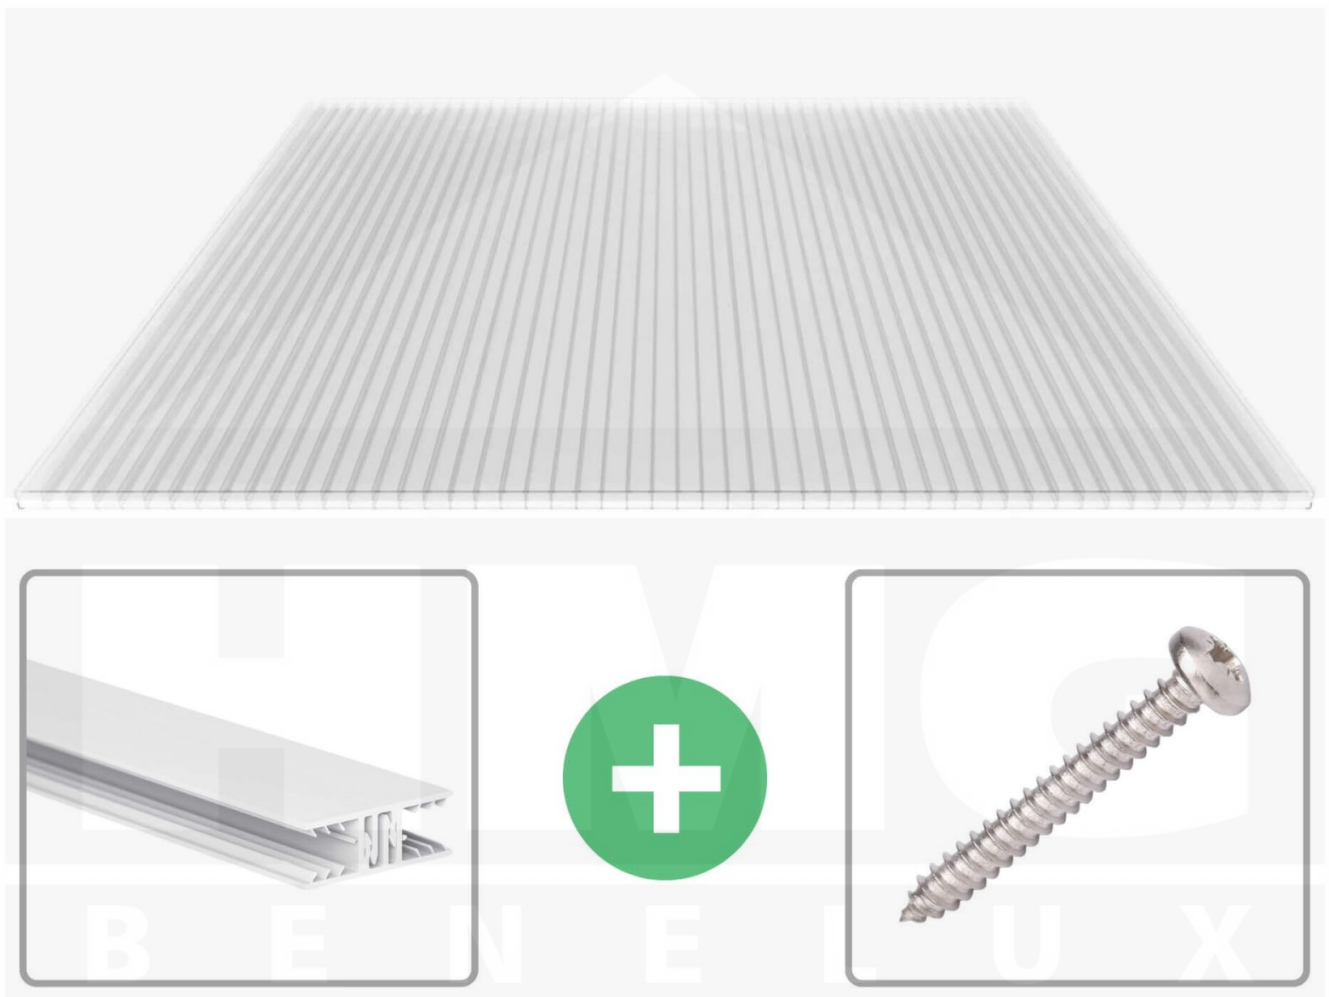

**Polycarbonaat kanaalplaat | 16 mm | Profiel Zeven | Voordeelpakket |
Plaatbreedte 980 mm | Helder | Novalite | Breedte 8,23 m | Lengte 4,00 m**

Artikelnr.: 70075ZS16NL8040

Productinfo

Polycarbonaat kanaalplaten 16 mm

Deze 3-wandige kanaalplaat heeft een dikte van 16 mm en is ook onder de naam VLF-SDP16-PCNL Nova Lite bekend. Deze polycarbonaat kanaalplaat in de kleur glashelder, laat ca. 69% licht door en is verkrijgbaar in lengtes van 2 tot 7 m. De platen worden nauwkeurig op bestelling in de lengte op maat gezaagd. Berekend wordt de hele plaat, rest stukken worden meegestuurd. De plaatbreedte is 980 mm.

Producttoepassingen

Polycarbonaat kanaalplaten zijn aan een kant UV-bestendig, zeer helder, zeer goed bestand tegen normale weersinvloeden, enorm slag- en breukvast, vormstabiel, bestand tegen hoge temperaturen en moeilijk ontvlambaar. PC kanaalplaten worden in de bouw-, tuinbouw-, agrarische (beperkt omdat niet ammoniak bestendig) en de particuliere sector als dakbedekking voor hallen, kassen, stallen, schuurtjes, fietsenstallingen, terrasoverkappingen, veranda's en carports toegepast. Ook worden Polycarbonaat kanaalplaten verticaal voor wanden en afscheidingen toegepast.

Dekkende breedte

Eerste plaat met profiel = 1090 mm, elke volgende plaat met profiel + 1020 mm

Tussenmaten mogelijk door zelf smaller te zagen.

Montage profiel Zeven

Het montage profiel Zeven is een 70 mm breed profiel en bestaat uit hoogwaardig PVC in kozijn kwaliteit, die door het klik-systeem heel makkelijk gemonteerd kan worden. Dit montage profiel is in de kleur wit in lengtes van 2,00 - 7,02 m voor 10 mm en 16 mm sterke kanaalplaten en massieve platen verkrijgbaar. De koppelprofielen bestaan uit 2 delen (onder- en bovenprofiel), de randprofielen uit 3 delen (onder- en bovenprofiel plus een randdeel om in te schuiven).