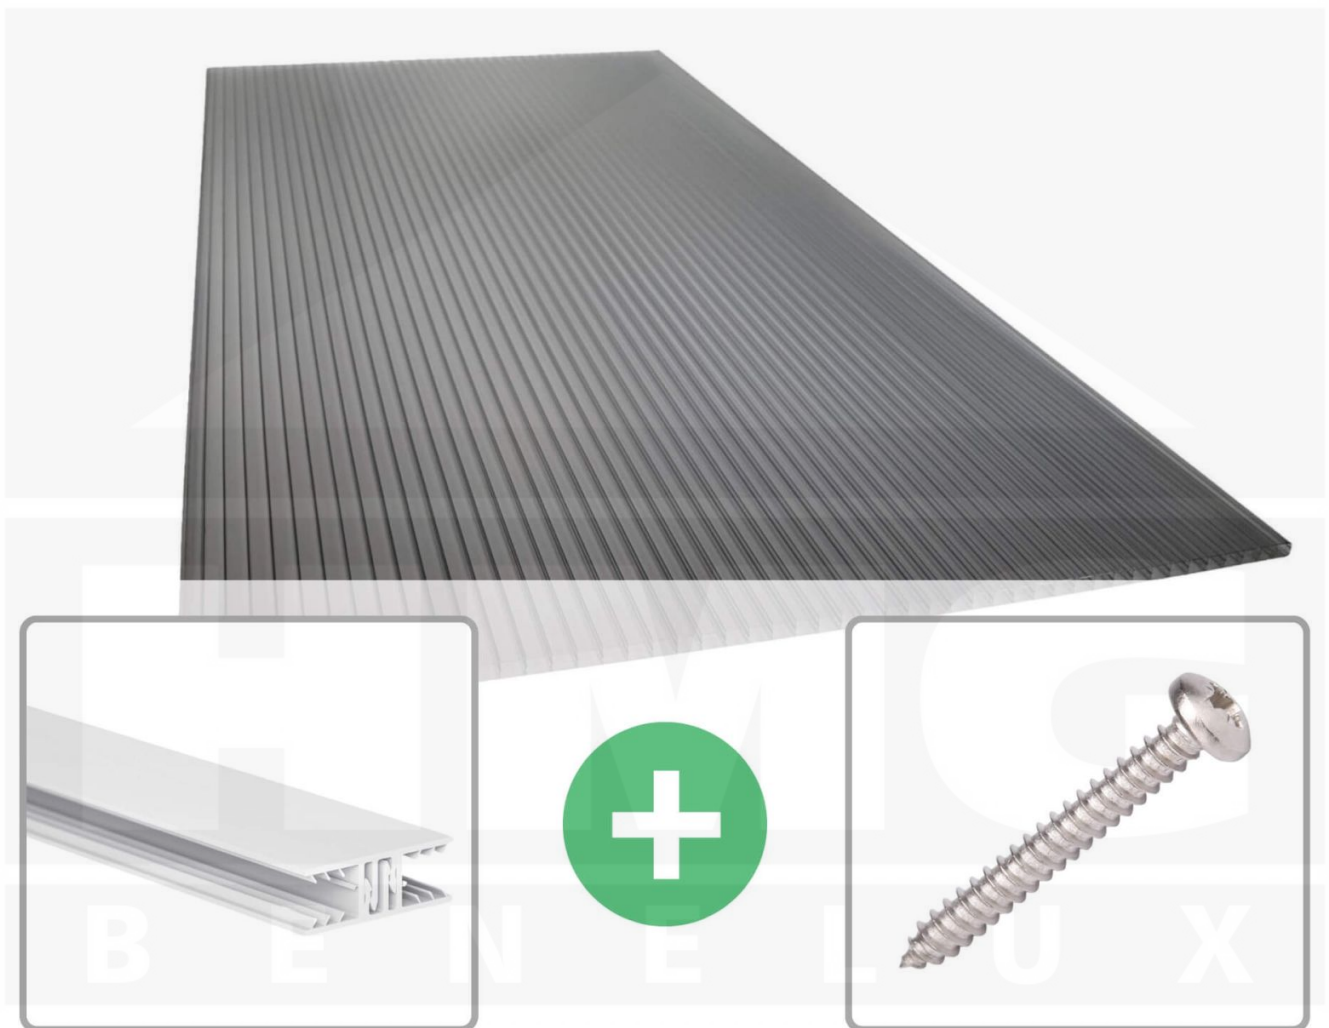

**Polycarbonaat kanaalplaat | 16 mm | Profiel Zeven | Voordeelpakket |
Plaatbreedte 980 mm | Antracietgrijs | Novalite | Breedte 4,15 m | Lengte 3,50
m**

Artikelnr.: 70075ZS16NLA4035

Productinfo

Polycarbonaat kanaalplaten 16 mm

Deze 3-wandige kanaalplaat heeft een dikte van 16 mm en is ook onder de naam VLF-SDP16-PCNL Nova Lite bekend. Deze polycarbonaat kanaalplaat in de kleur antracietgrijs, laat ca. 40% licht door en is verkrijgbaar in lengtes van 2 tot 7 m. De platen worden nauwkeurig op bestelling in de lengte op maat gezaagd. Berekend wordt de hele plaat, rest stukken worden meegestuurd. De plaatbreedte is 980 mm.

Producttoepassingen

Polycarbonaat kanaalplaten zijn aan een kant UV-bestendig, zeer helder, zeer goed bestand tegen normale weersinvloeden, enorm slag- en breukvast, vormstabiel, bestand tegen hoge temperaturen en moeilijk ontvlambaar. PC kanaalplaten worden in de bouw-, tuinbouw-, agrarische (beperkt omdat niet ammoniak bestendig) en de particuliere sector als dakbedekking voor hallen, kassen, stallen, schuurtjes, fietsenstallingen, terrasoverkappingen, veranda's en carports toegepast. Ook worden Polycarbonaat kanaalplaten verticaal voor wanden en afscheidingen toegepast.

Dekkende breedte

Eerste plaat met profiel = 1090 mm, elke volgende plaat met profiel + 1020 mm

Tussenmaten mogelijk door zelf smaller te zagen.

Montage profiel Zeven

Het montage profiel Zeven is een 70 mm breed profiel en bestaat uit hoogwaardig PVC in kozijn kwaliteit, die door het klik-systeem heel makkelijk gemonteert kan worden. Dit montage profiel is in de kleur wit in lengtes van 2,00 - 7,02 m voor 10 mm en 16 mm sterke kanaalplaten en massieve platen verkrijgbaar. De koppelprofielen bestaan uit 2 delen (onder- en bovenprofiel), de randprofielen uit 3 delen (onder- en bovenprofiel plus een randdeel om in te schuiven).