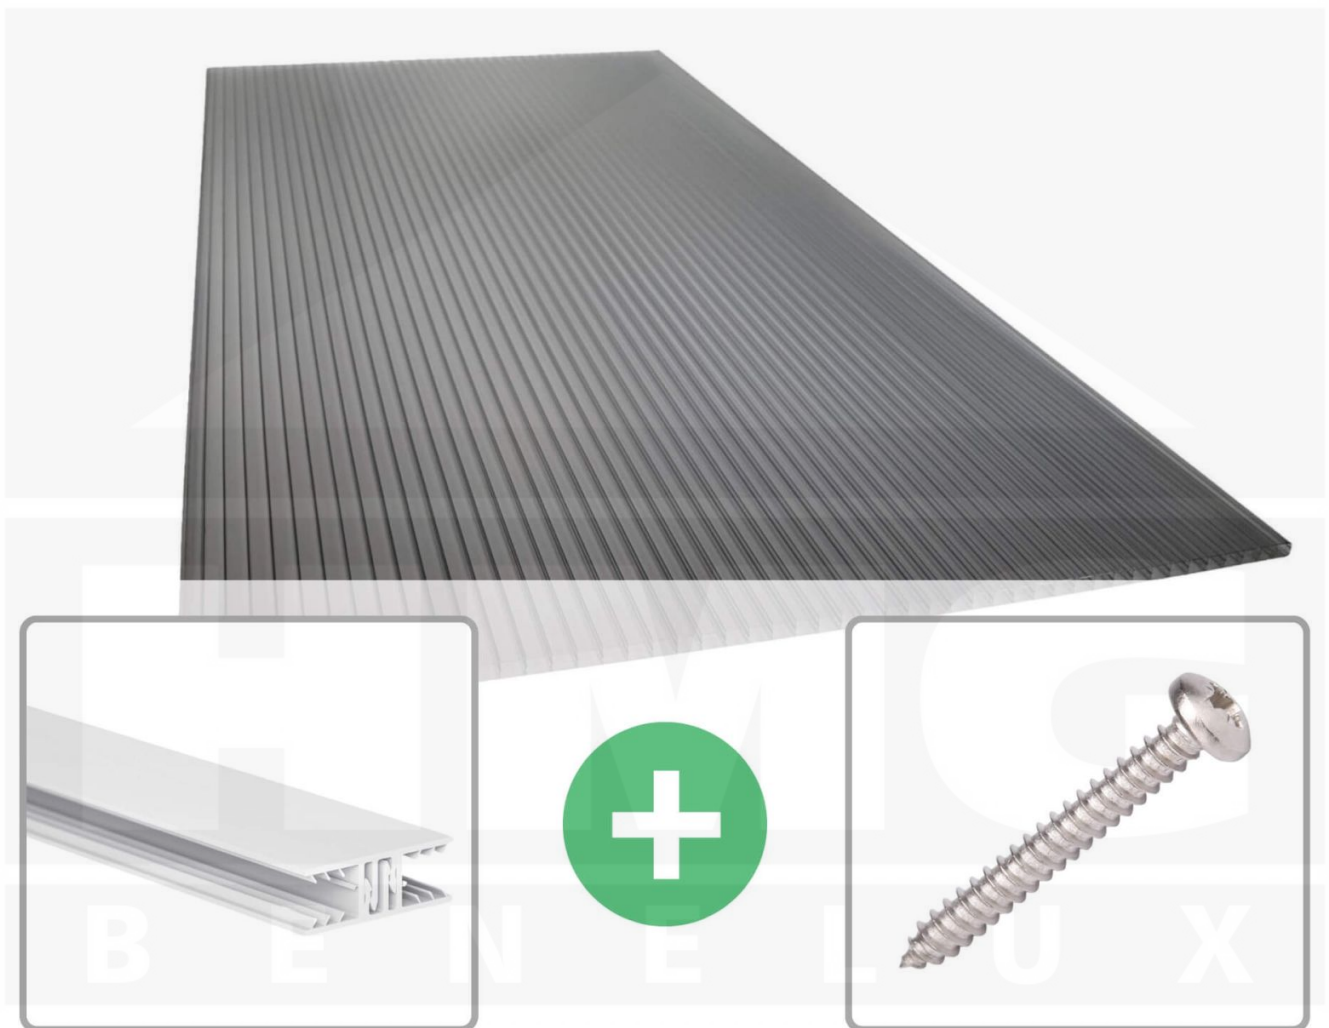

**Polycarbonaat kanaalplaat | 16 mm | Profiel Zeven | Voordeelpakket |
Plaatbreedte 980 mm | Antracietgrijs | Novalite | Breedte 5,17 m | Lengte 4,00
m**

Artikelnr.: 70075ZS16NLA5040

Direct naar het artikel:

Scan deze barcode gewoon met uw mobiel en u komt direct aan naar het product met verdere informatie, afbeeldingen, video's, etc.

Productinfo

Polycarbonaat kanaalplaten 16 mm

Deze 3-wandige kanaalplaat heeft een dikte van 16 mm en is ook onder de naam VLF-SDP16-PCNL Nova Lite bekend. Deze polycarbonaat kanaalplaat in de kleur antracietgrijs, laat ca. 40% licht door en is verkrijgbaar in lengtes van 2 tot 7 m. De platen worden nauwkeurig op bestelling in de lengte op maat gezaagd. Berekend wordt de hele plaat, rest stukken worden meegestuurd. De plaatbreedte is 980 mm.

Producttoepassingen

Polycarbonaat kanaalplaten zijn aan een kant UV-bestendig, zeer helder, zeer goed bestand tegen normale weersinvloeden, enorm slag- en breukvast, vormstabiel, bestand tegen hoge temperaturen en moeilijk ontvlambaar. PC kanaalplaten worden in de bouw-, tuinbouw-, agrarische (beperkt omdat niet ammoniak bestendig) en de particuliere sector als dakbedekking voor hallen, kassen, stallen, schuurtjes, fietsenstallingen, terrasoverkappingen, veranda's en carports toegepast. Ook worden Polycarbonaat kanaalplaten verticaal voor wanden en afscheidingen toegepast.

Dekkende breedte

Eerste plaat met profiel = 1090 mm, elke volgende plaat met profiel + 1020 mm

Tussenmaten mogelijk door zelf smaller te zagen.

Montage profiel Zeven

Het montage profiel Zeven is een 70 mm breed profiel en bestaat uit hoogwaardig PVC in kozijn kwaliteit, die door het klik-systeem heel makkelijk gemonteerd kan worden. Dit montage profiel is in de kleur wit in lengtes van 2,00 - 7,02 m voor 10 mm en 16 mm sterke kanaalplaten en massieve platen verkrijgbaar. De koppelprofielen bestaan uit 2 delen (onder- en bovenprofiel), de randprofielen uit 3 delen (onder- en bovenprofiel plus een randdeel om in te schuiven).