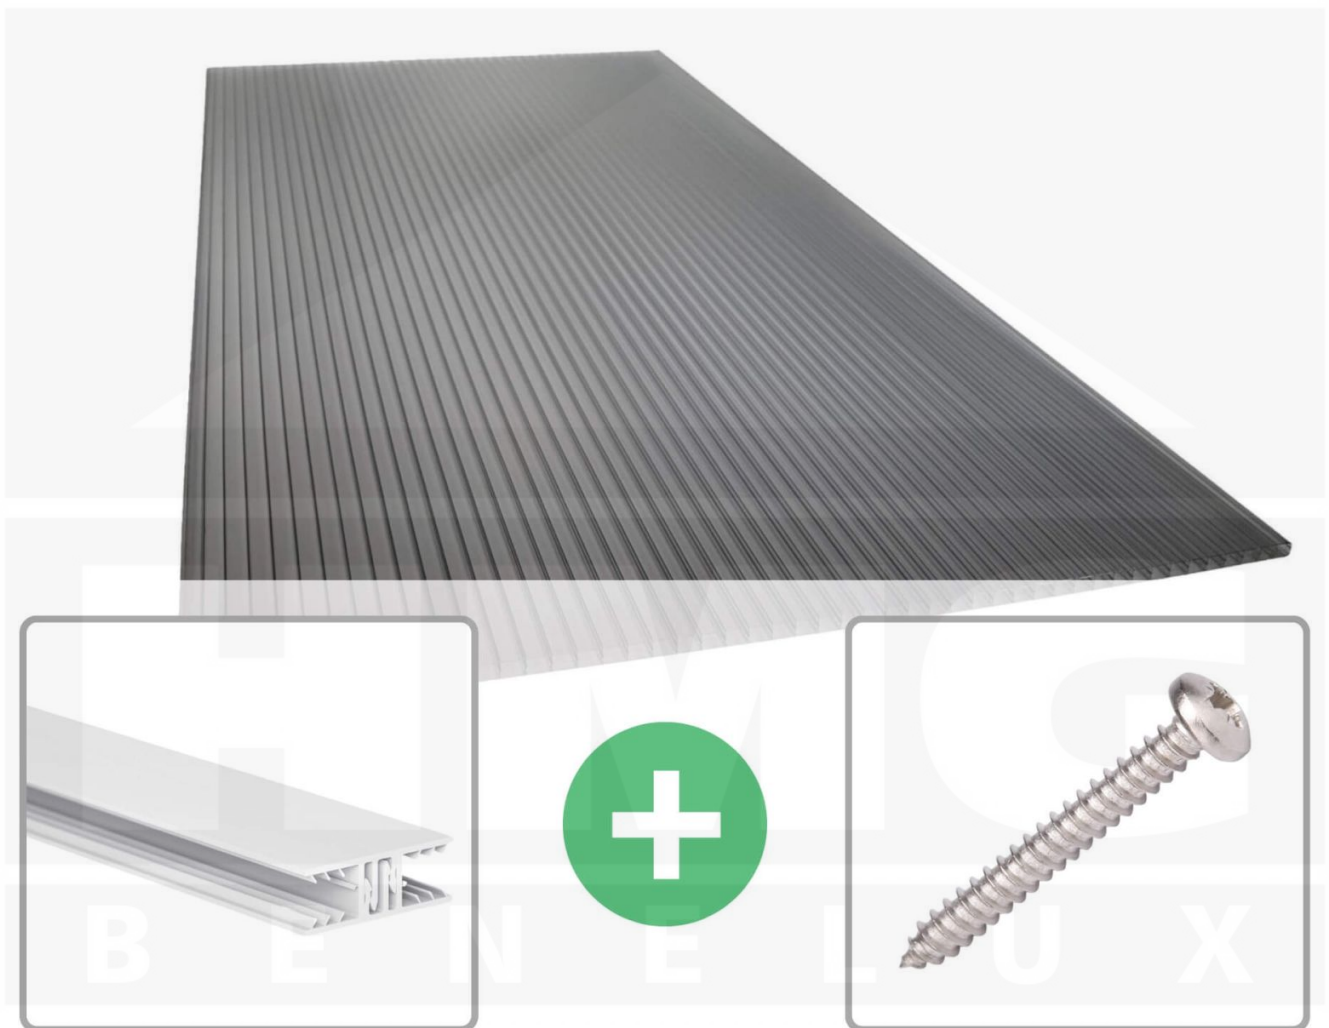

**Polycarbonaat kanaalplaat | 16 mm | Profiel Zeven | Voordeelpakket |  
Plaatbreedte 980 mm | Antracietgrijs | Novalite | Breedte 6,19 m | Lengte 5,00  
m**

Artikelnr.: 70075ZS16NLA6050

**Direct naar het artikel:**

### Polycarbonaat kanaalplaten 16 mm

Deze 3-wandige kanaalplaat heeft een dikte van 16 mm en is ook onder de naam VLF-SDP16-PCNL Nova Lite bekend. Deze polycarbonaat kanaalplaat in de kleur antracietgrijs, laat ca. 40% licht door en is verkrijgbaar in lengtes van 2 tot 7 m. De platen worden nauwkeurig op bestelling in de lengte op maat gezaagd. Berekend wordt de hele plaat, rest stukken worden meegestuurd. De plaatbreedte is 980 mm.

#### Producttoepassingen

Polycarbonaat kanaalplaten zijn aan een kant UV-bestendig, zeer helder, zeer goed bestand tegen normale weersinvloeden, enorm slag- en breukvast, vormstabiel, bestand tegen hoge temperaturen en moeilijk ontvlambaar. PC kanaalplaten worden in de bouw-, tuinbouw-, agrarische (beperkt omdat niet ammoniak bestendig) en de particuliere sector als dakbedekking voor hallen, kassen, stallen, schuurtjes, fietsenstallingen, terrasoverkappingen, veranda's en carports toegepast. Ook worden Polycarbonaat kanaalplaten verticaal voor wanden en afscheidingen toegepast.

#### Montage profiel Zeven

Het montage profiel Zeven is een 70 mm breed profiel en bestaat uit hoogwaardig PVC in kozijn kwaliteit, die door het klik-systeem heel makkelijk gemonteerd kan worden. Dit montage profiel is in de kleur wit in lengtes van 2,00 - 7,02 m voor 10 mm en 16 mm sterke kanaalplaten en massieve platen verkrijgbaar. De koppelprofielen bestaan uit 2 delen (onder- en bovenprofiel), de randprofielen uit 3 delen (onder- en bovenprofiel plus een randdeel om in te schuiven).