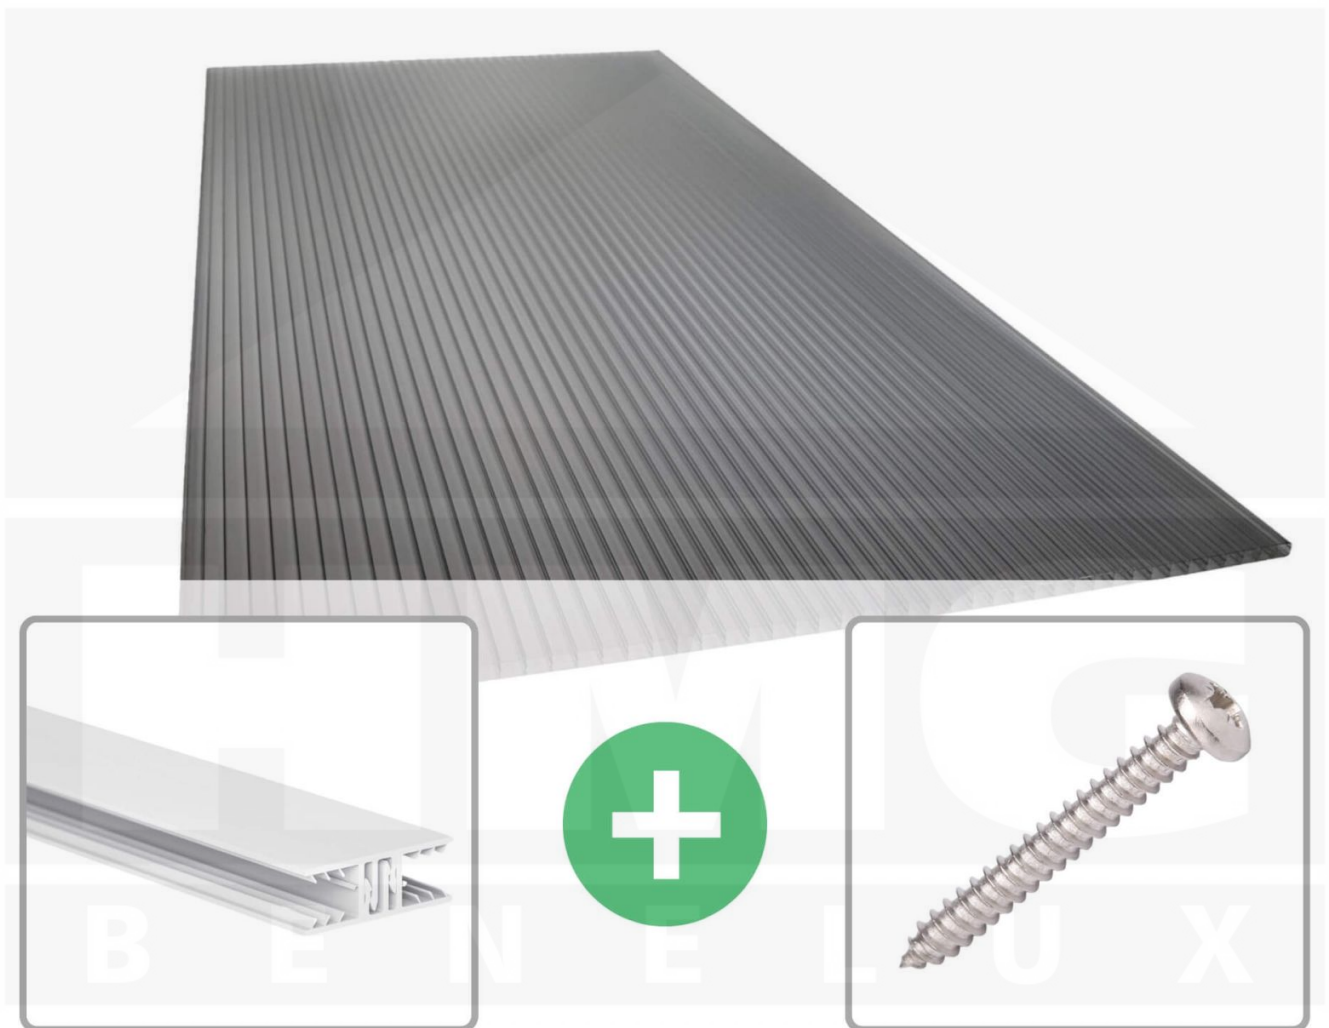

**Polycarbonaat kanaalplaat | 16 mm | Profiel Zeven | Voordeelpakket |  
Plaatbreedte 980 mm | Antracietgrijs | Novalite | Breedte 7,21 m | Lengte 4,00  
m**

Artikelnr.: 70075ZS16NLA7040

**Direct naar het artikel:**

### Polycarbonaat kanaalplaten 16 mm

Deze 3-wandige kanaalplaat heeft een dikte van 16 mm en is ook onder de naam VLF-SDP16-PCNL Nova Lite bekend. Deze polycarbonaat kanaalplaat in de kleur antracietgrijs, laat ca. 40% licht door en is verkrijgbaar in lengtes van 2 tot 7 m. De platen worden nauwkeurig op bestelling in de lengte op maat gezaagd. Berekend wordt de hele plaat, rest stukken worden meegestuurd. De plaatbreedte is 980 mm.

#### Producttoepassingen

Polycarbonaat kanaalplaten zijn aan een kant UV-bestendig, zeer helder, zeer goed bestand tegen normale weersinvloeden, enorm slag- en breukvast, vormstabiel, bestand tegen hoge temperaturen en moeilijk ontvlambaar. PC kanaalplaten worden in de bouw-, tuinbouw-, agrarische (beperkt omdat niet ammoniak bestendig) en de particuliere sector als dakbedekking voor hallen, kassen, stallen, schuurtjes, fietsenstallingen, terrasoverkappingen, veranda's en carports toegepast. Ook worden Polycarbonaat kanaalplaten verticaal voor wanden en afscheidingen toegepast.

#### Montage profiel Zeven

Het montage profiel Zeven is een 70 mm breed profiel en bestaat uit hoogwaardig PVC in kozijn kwaliteit, die door het klik-systeem heel makkelijk gemonteerd kan worden. Dit montage profiel is in de kleur wit in lengtes van 2,00 - 7,02 m voor 10 mm en 16 mm sterke kanaalplaten en massieve platen verkrijgbaar. De koppelprofielen bestaan uit 2 delen (onder- en bovenprofiel), de randprofielen uit 3 delen (onder- en bovenprofiel plus een randdeel om in te schuiven).