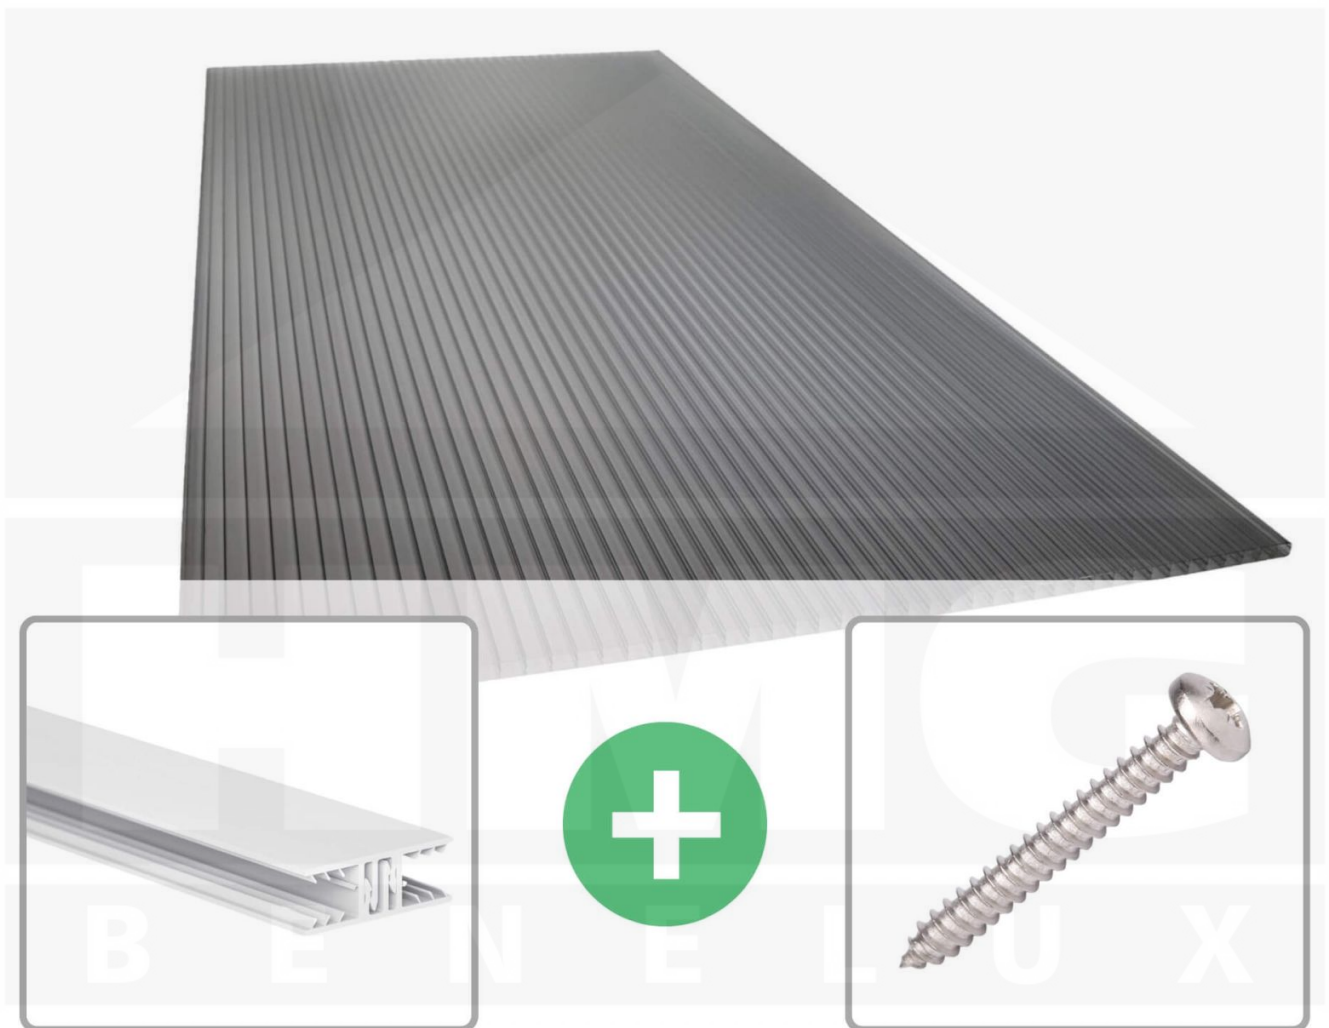

**Polycarbonaat kanaalplaat | 16 mm | Profiel Zeven | Voordeelpakket |  
Plaatbreedte 980 mm | Antracietgrijs | Novalite | Breedte 7,21 m | Lengte 5,00  
m**

Artikelnr.: 70075ZS16NLA7050

### Polycarbonaat kanaalplaten 16 mm

Deze 3-wandige kanaalplaat heeft een dikte van 16 mm en is ook onder de naam VLF-SDP16-PCNL Nova Lite bekend. Deze polycarbonaat kanaalplaat in de kleur antracietgrijs, laat ca. 40% licht door en is verkrijgbaar in lengtes van 2 tot 7 m. De platen worden nauwkeurig op bestelling in de lengte op maat gezaagd. Berekend wordt de hele plaat, rest stukken worden meegestuurd. De plaatbreedte is 980 mm.

#### Producttoepassingen

Polycarbonaat kanaalplaten zijn aan een kant UV-bestendig, zeer helder, zeer goed bestand tegen normale weersinvloeden, enorm slag- en breukvast, vormstabiel, bestand tegen hoge temperaturen en moeilijk ontvlambaar. PC kanaalplaten worden in de bouw-, tuinbouw-, agrarische (beperkt omdat niet ammoniak bestendig) en de particuliere sector als dakbedekking voor hallen, kassen, stallen, schuurtjes, fietsenstallingen, terrasoverkappingen, veranda's en carports toegepast. Ook worden Polycarbonaat kanaalplaten verticaal voor wanden en afscheidingen toegepast.

#### Montage profiel Zeven

Het montage profiel Zeven is een 70 mm breed profiel en bestaat uit hoogwaardig PVC in kozijn kwaliteit, die door het klik-systeem heel makkelijk gemonteerd kan worden. Dit montage profiel is in de kleur wit in lengtes van 2,00 - 7,02 m voor 10 mm en 16 mm sterke kanaalplaten en massieve platen verkrijgbaar. De koppelprofielen bestaan uit 2 delen (onder- en bovenprofiel), de randprofielen uit 3 delen (onder- en bovenprofiel plus een randdeel om in te schuiven).