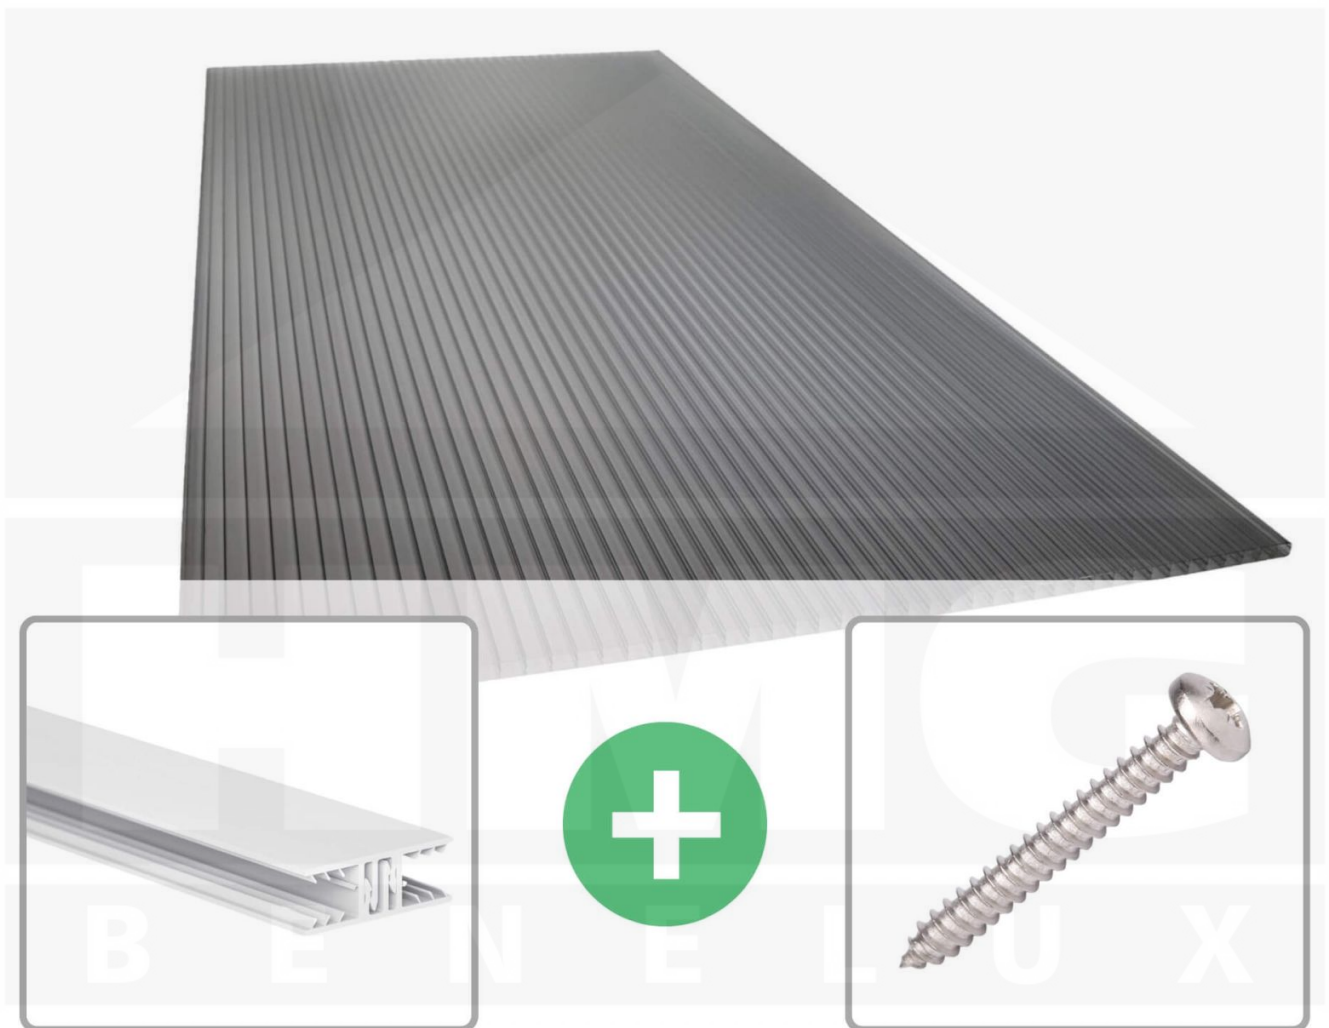

**Polycarbonaat kanaalplaat | 16 mm | Profiel Zeven | Voordeelpakket |
Plaatbreedte 980 mm | Antracietgrijs | Novalite | Breedte 9,25 m | Lengte 2,50
m**

Artikelnr.: 70075ZS16NLA9025

Direct naar het artikel:

Scan deze barcode gewoon met uw mobiel en u komt direct aan naar het product met verdere informatie, afbeeldingen, video's, etc.

Productinfo

Polycarbonaat kanaalplaten 16 mm

Deze 3-wandige kanaalplaat heeft een dikte van 16 mm en is ook onder de naam VLF-SDP16-PCNL Nova Lite bekend. Deze polycarbonaat kanaalplaat in de kleur antracietgrijs, laat ca. 40% licht door en is verkrijgbaar in lengtes van 2 tot 7 m. De platen worden nauwkeurig op bestelling in de lengte op maat gezaagd. Berekend wordt de hele plaat, rest stukken worden meegestuurd. De plaatbreedte is 980 mm.

Producttoepassingen

Polycarbonaat kanaalplaten zijn aan een kant UV-bestendig, zeer helder, zeer goed bestand tegen normale weersinvloeden, enorm slag- en breukvast, vormstabiel, bestand tegen hoge temperaturen en moeilijk ontvlambaar. PC kanaalplaten worden in de bouw-, tuinbouw-, agrarische (beperkt omdat niet ammoniak bestendig) en de particuliere sector als dakbedekking voor hallen, kassen, stallen, schuurtjes, fietsenstallingen, terrasoverkappingen, veranda's en carports toegepast. Ook worden Polycarbonaat kanaalplaten verticaal voor wanden en afscheidingen toegepast.

Dekkende breedte

Eerste plaat met profiel = 1090 mm, elke volgende plaat met profiel + 1020 mm

Tussenmaten mogelijk door zelf smaller te zagen.

Montage profiel Zeven

Het montage profiel Zeven is een 70 mm breed profiel en bestaat uit hoogwaardig PVC in kozijn kwaliteit, die door het klik-systeem heel makkelijk gemonteerd kan worden. Dit montage profiel is in de kleur wit in lengtes van 2,00 - 7,02 m voor 10 mm en 16 mm sterke kanaalplaten en massieve platen verkrijgbaar. De koppelprofielen bestaan uit 2 delen (onder- en bovenprofiel), de randprofielen uit 3 delen (onder- en bovenprofiel plus een randdeel om in te schuiven).