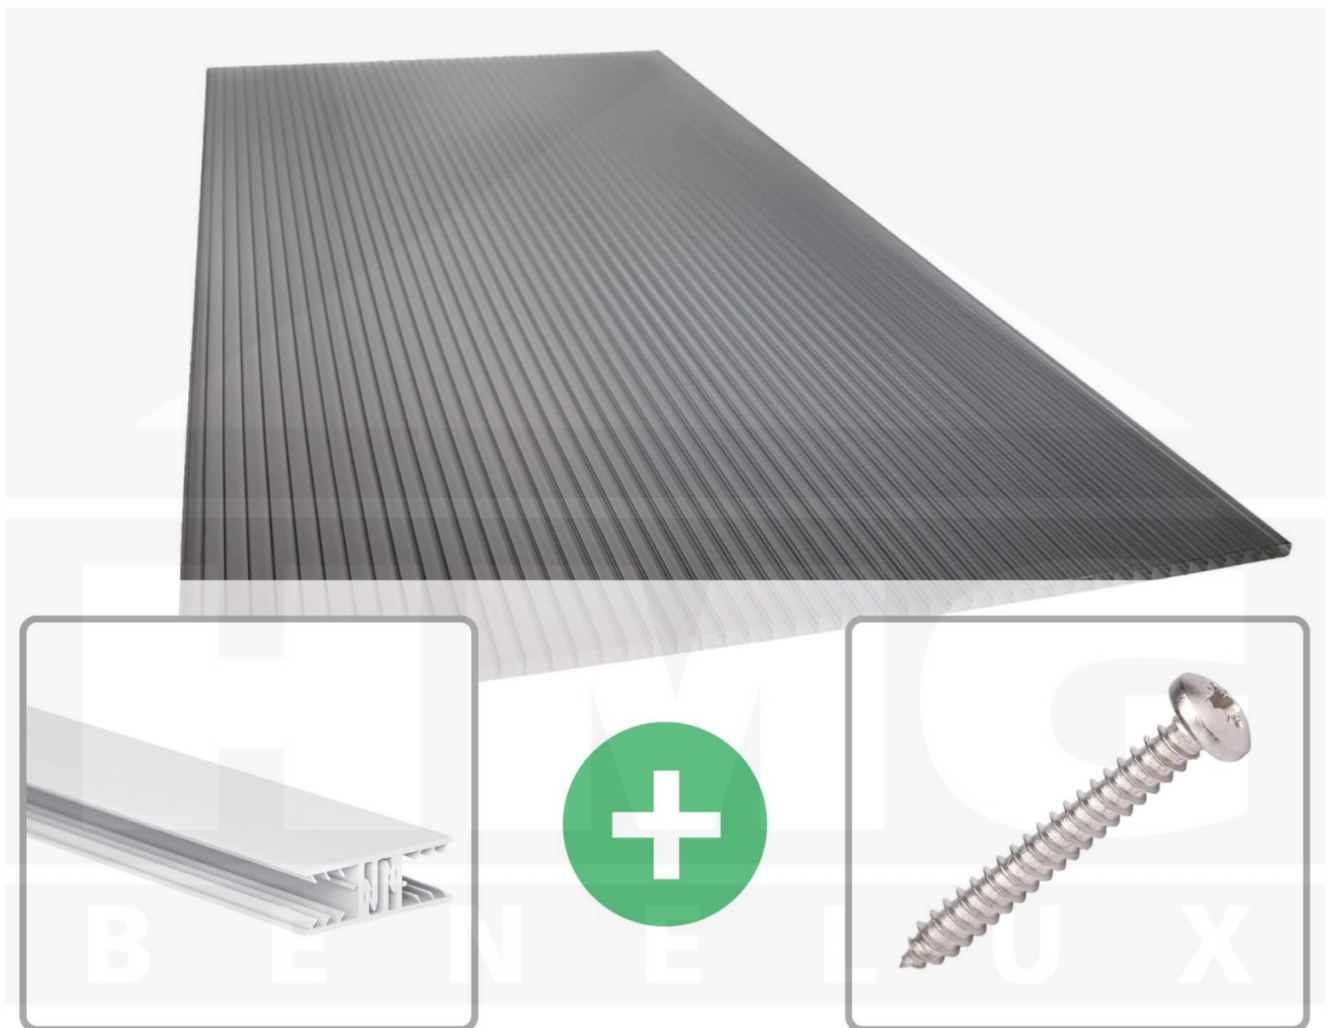

**Polycarbonaat kanaalplaat | 16 mm | Profiel Zeven | Voordeelpakket |
Plaatbreedte 980 mm | Antracietgrijs | Novalite | Breedte 9,25 m | Lengte 3,50
m**

Artikelnr.: 70075ZS16NLA9035

Direct naar het artikel:

Scan deze barcode gewoon met uw mobiel en u komt direct aan naar het product met verdere informatie, afbeeldingen, video's, etc.

Productinfo

Polycarbonaat kanaalplaten 16 mm

Deze 3-wandige kanaalplaat heeft een dikte van 16 mm en is ook onder de naam VLF-SDP16-PCNL Nova Lite bekend. Deze polycarbonaat kanaalplaat in de kleur antracietgrijs, laat ca. 40% licht door en is verkrijgbaar in lengtes van 2 tot 7 m. De platen worden nauwkeurig op bestelling in de lengte op maat gezaagd. Berekend wordt de hele plaat, rest stukken worden meegestuurd. De plaatbreedte is 980 mm.

Producttoepassingen

Polycarbonaat kanaalplaten zijn aan een kant UV-bestendig, zeer helder, zeer goed bestand tegen normale weersinvloeden, enorm slag- en breukvast, vormstabiel, bestand tegen hoge temperaturen en moeilijk ontvlambaar. PC kanaalplaten worden in de bouw-, tuinbouw-, agrarische (beperkt omdat niet ammoniak bestendig) en de particuliere sector als dakbedekking voor hallen, kassen, stallen, schuurtjes, fietsenstallingen, terrasoverkappingen, veranda's en carports toegepast. Ook worden Polycarbonaat kanaalplaten verticaal voor wanden en afscheidingen toegepast.

Dekkende breedte

Eerste plaat met profiel = 1090 mm, elke volgende plaat met profiel + 1020 mm

Tussenmaten mogelijk door zelf smaller te zagen.

Montage profiel Zeven

Het montage profiel Zeven is een 70 mm breed profiel en bestaat uit hoogwaardig PVC in kozijn kwaliteit, die door het klik-systeem heel makkelijk gemonteerd kan worden. Dit montage profiel is in de kleur wit in lengtes van 2,00 - 7,02 m voor 10 mm en 16 mm sterke kanaalplaten en massieve platen verkrijgbaar. De koppelprofielen bestaan uit 2 delen (onder- en bovenprofiel), de randprofielen uit 3 delen (onder- en bovenprofiel plus een randdeel om in te schuiven).