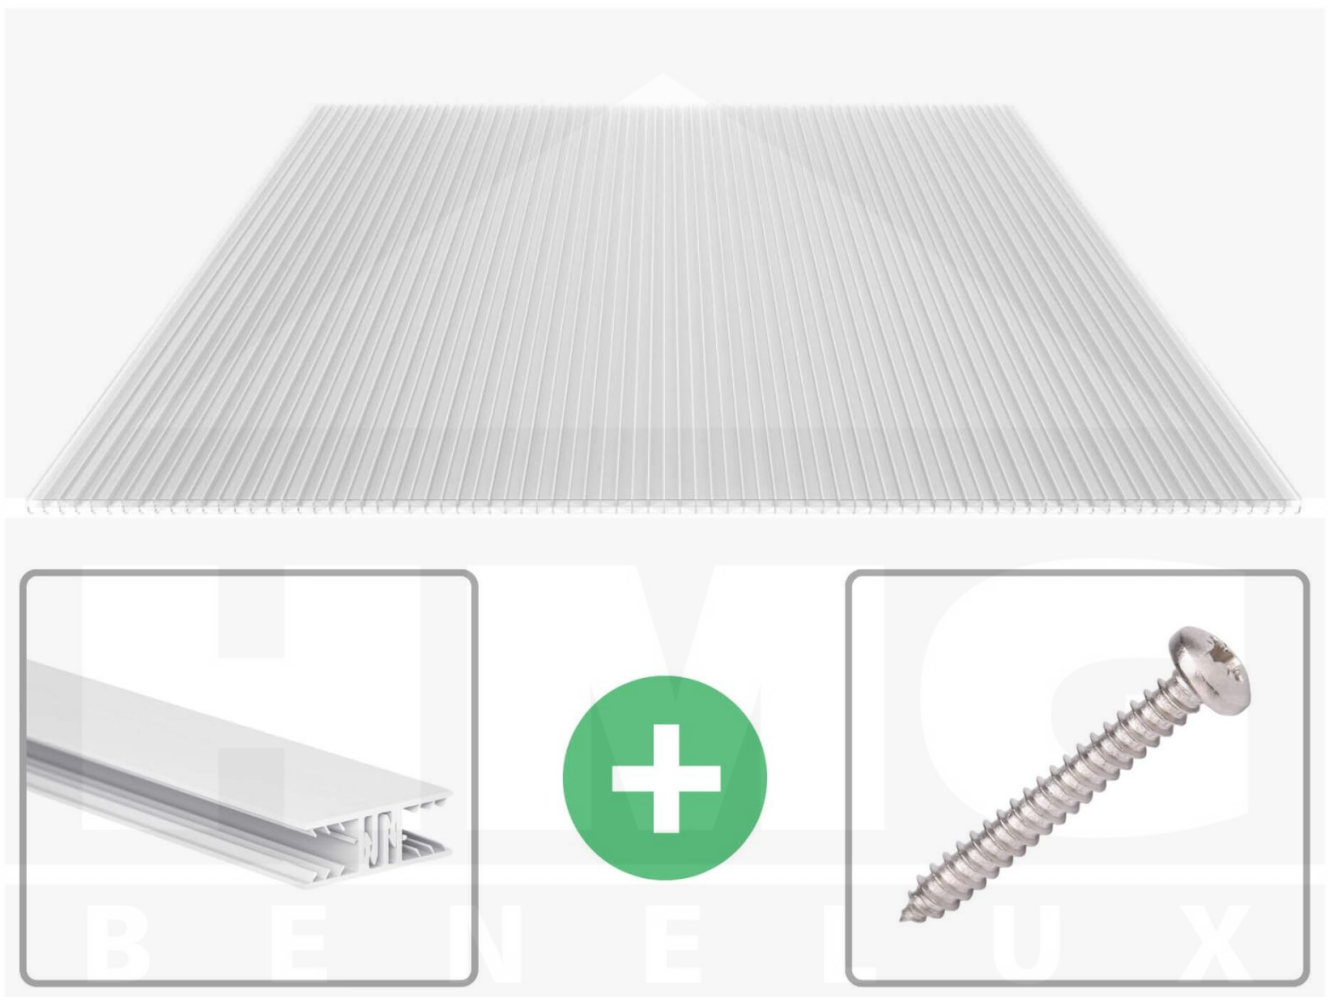

**Polycarbonaat kanaalplaat | 16 mm | Profiel Zeven | Voordeelpakket |
Plaatbreedte 980 mm | Helder | Extra sterk | Breedte 3,13 m | Lengte 3,50 m**

Artikelnr.: 70075ZS3035

Direct naar het artikel:

Scan deze barcode gewoon met uw mobiel en u komt direct aan naar het product met verdere informatie, afbeeldingen, video's, etc.

Productinfo

Polycarbonaat kanaalplaten 16 mm

Deze X-structuur plaat heeft een dikte van 16 mm en is ook onder de naam VLF-SDP16-PCX bekend. Deze polycarbonaat kanaalplaat in de kleur glashelder, laat ca. 65% licht door en is verkrijgbaar in lengtes van 2 tot 7 m. De platen worden nauwkeurig op bestelling in de lengte op maat gezaagd. Berekend wordt de hele plaat, rest stukken worden meegestuurd. De plaatbreedte is 980 mm.

Producttoepassingen

Polycarbonaat kanaalplaten zijn aan een kant UV-bestendig, zeer helder, zeer goed bestand tegen normale weersinvloeden, enorm slag- en breukvast, vormstabiel, bestand tegen hoge temperaturen en moeilijk ontvlambaar. PC kanaalplaten worden in de bouw-, tuinbouw-, agrarische (beperkt omdat niet ammoniak bestendig) en de particuliere sector als dakbedekking voor hallen, kassen, stallen, schuurtjes, fietsenstallingen, terrasoverkappingen, veranda's en carports toegepast. Ook worden Polycarbonaat kanaalplaten verticaal voor wanden en afscheidingen toegepast.

Dekkende breedte

Eerste plaat met profiel = 1090 mm, elke volgende plaat met profiel + 1020 mm

Tussenmaten mogelijk door zelf smaller te zagen.

Montage profiel Zeven

Het montage profiel Zeven is een 70 mm breed profiel en bestaat uit hoogwaardig PVC in kozijn kwaliteit, die door het klik-systeem heel makkelijk gemonteerd kan worden. Dit montage profiel is in de kleur wit in lengtes van 2,00 - 7,02 m voor 10 mm en 16 mm sterke kanaalplaten en massieve platen verkrijgbaar. De koppelprofielen bestaan uit 2 delen (onder- en bovenprofiel), de randprofielen uit 3 delen (onder- en bovenprofiel plus een randdeel om in te schuiven).