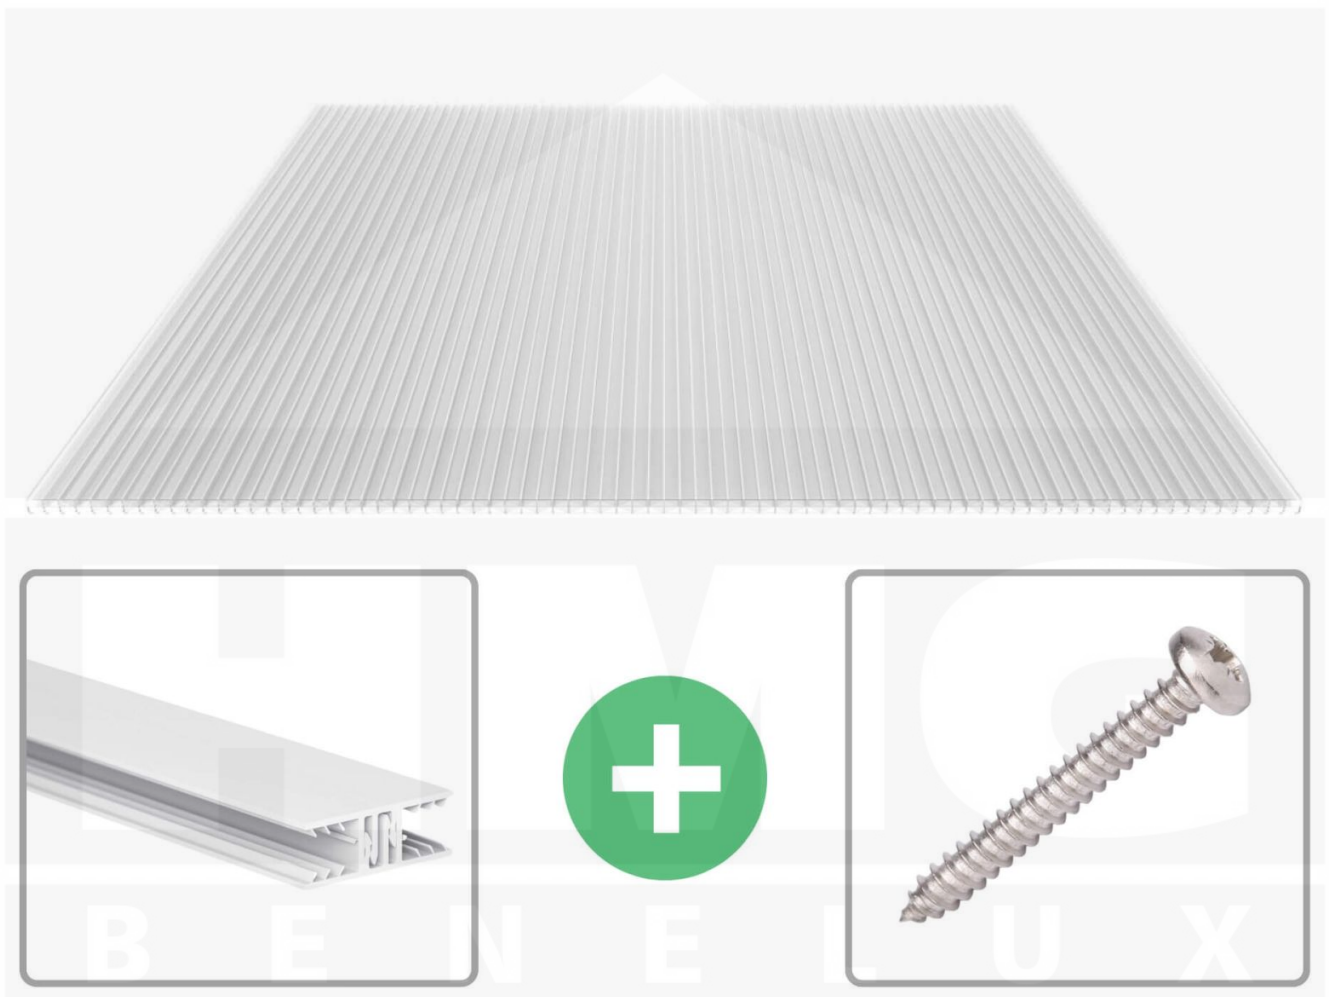

**Polycarbonaat kanaalplaat | 16 mm | Profiel Zeven | Voordeelpakket |
Plaatbreedte 980 mm | Helder | Extra sterk | Breedte 3,13 m | Lengte 4,00 m**

Artikelnr.: 70075ZS3040

Direct naar het artikel:

Scan deze barcode gewoon met uw mobiel en u komt direct aan naar het product met verdere informatie, afbeeldingen, video's, etc.

Productinfo

Polycarbonaat kanaalplaten 16 mm

Deze X-structuur plaat heeft een dikte van 16 mm en is ook onder de naam VLF-SDP16-PCX bekend. Deze polycarbonaat kanaalplaat in de kleur glashelder, laat ca. 65% licht door en is verkrijgbaar in lengtes van 2 tot 7 m. De platen worden nauwkeurig op bestelling in de lengte op maat gezaagd. Berekend wordt de hele plaat, rest stukken worden meegestuurd. De plaatbreedte is 980 mm.

Producttoepassingen

Polycarbonaat kanaalplaten zijn aan een kant UV-bestendig, zeer helder, zeer goed bestand tegen normale weersinvloeden, enorm slag- en breukvast, vormstabiel, bestand tegen hoge temperaturen en moeilijk ontvlambaar. PC kanaalplaten worden in de bouw-, tuinbouw-, agrarische (beperkt omdat niet ammoniak bestendig) en de particuliere sector als dakbedekking voor hallen, kassen, stallen, schuurtjes, fietsenstallingen, terrasoverkappingen, veranda's en carports toegepast. Ook worden Polycarbonaat kanaalplaten verticaal voor wanden en afscheidingen toegepast.

Dekkende breedte

Eerste plaat met profiel = 1090 mm, elke volgende plaat met profiel + 1020 mm

Tussenmaten mogelijk door zelf smaller te zagen.

Montage profiel Zeven

Het montage profiel Zeven is een 70 mm breed profiel en bestaat uit hoogwaardig PVC in kozijn kwaliteit, die door het klik-systeem heel makkelijk gemonteert kan worden. Dit montage profiel is in de kleur wit in lengtes van 2,00 - 7,02 m voor 10 mm en 16 mm sterke kanaalplaten en massieve platen verkrijgbaar. De koppelprofielen bestaan uit 2 delen (onder- en bovenprofiel), de randprofielen uit 3 delen (onder- en bovenprofiel plus een randdeel om in te schuiven).