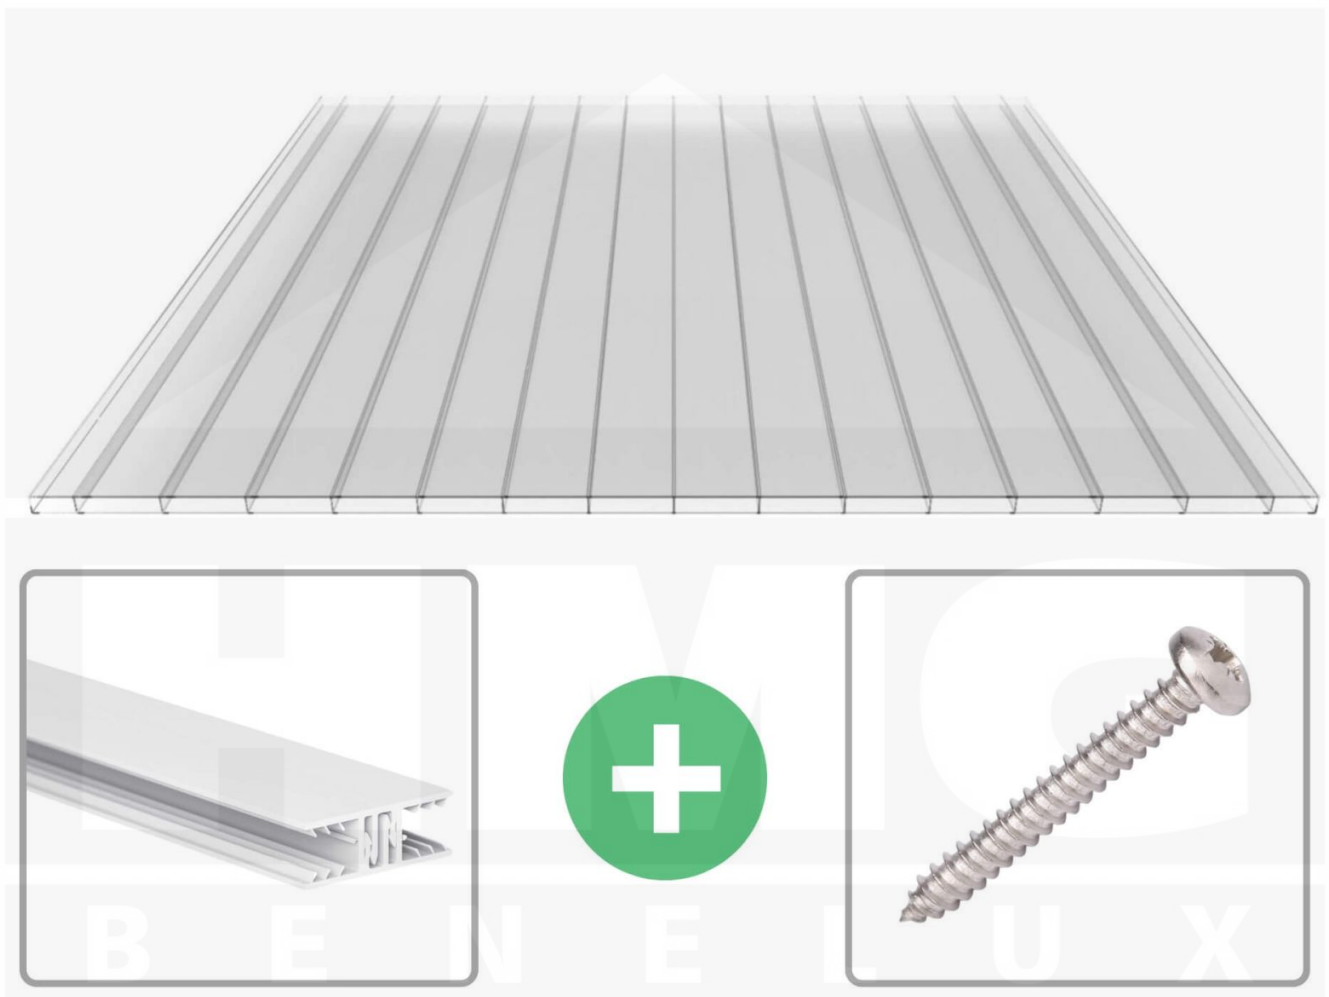

**Polycarbonaat kanaalplaat | 16 mm | Profiel Zeven | Voordeelpakket |  
Plaatbreedte 980 mm | Helder | Brede kanaal | Breedte 3,13 m | Lengte 3,50**

Artikelnr.: 70075ZS323035

### Polycarbonaat kanaalplaten 16 mm

Deze 2-wandige kanaalplaat heeft een dikte van 16 mm en is ook onder de naam VLF-PC bekend. Deze polycarbonaat kanaalplaat in de kleur glashelder, laat ca. 81% licht door en is verkrijgbaar in lengtes van 2 tot 7 m. De platen worden nauwkeurig op bestelling in de lengte op maat gezaagd. Berekend wordt de hele plaat, rest stukken worden meegestuurd. De plaatbreedte is 980 mm.

### Bijzonderheid

Extra brede kamers van 32 mm, die het licht bijna ongebroken doorlaat (bijna net zoals glas). Aan beide zijden uv-bestendig en daarom ook zeer geschikt voor toepassingen van afscheidingen en wanden.

### Montage profiel Zeven

Het montage profiel Zeven is een 70 mm breed profiel en bestaat uit hoogwaardig PVC in kozijn kwaliteit, die door het klik-systeem heel makkelijk gemonteerd kan worden. Dit montage profiel is in de kleur wit in lengtes van 2,00 - 7,02 m voor 10 mm en 16 mm sterke kanaalplaten en massieve platen verkrijgbaar. De koppelprofielen bestaan uit 2 delen (onder- en bovenprofiel), de randprofielen uit 3 delen (onder- en bovenprofiel plus een randdeel om in te schuiven).