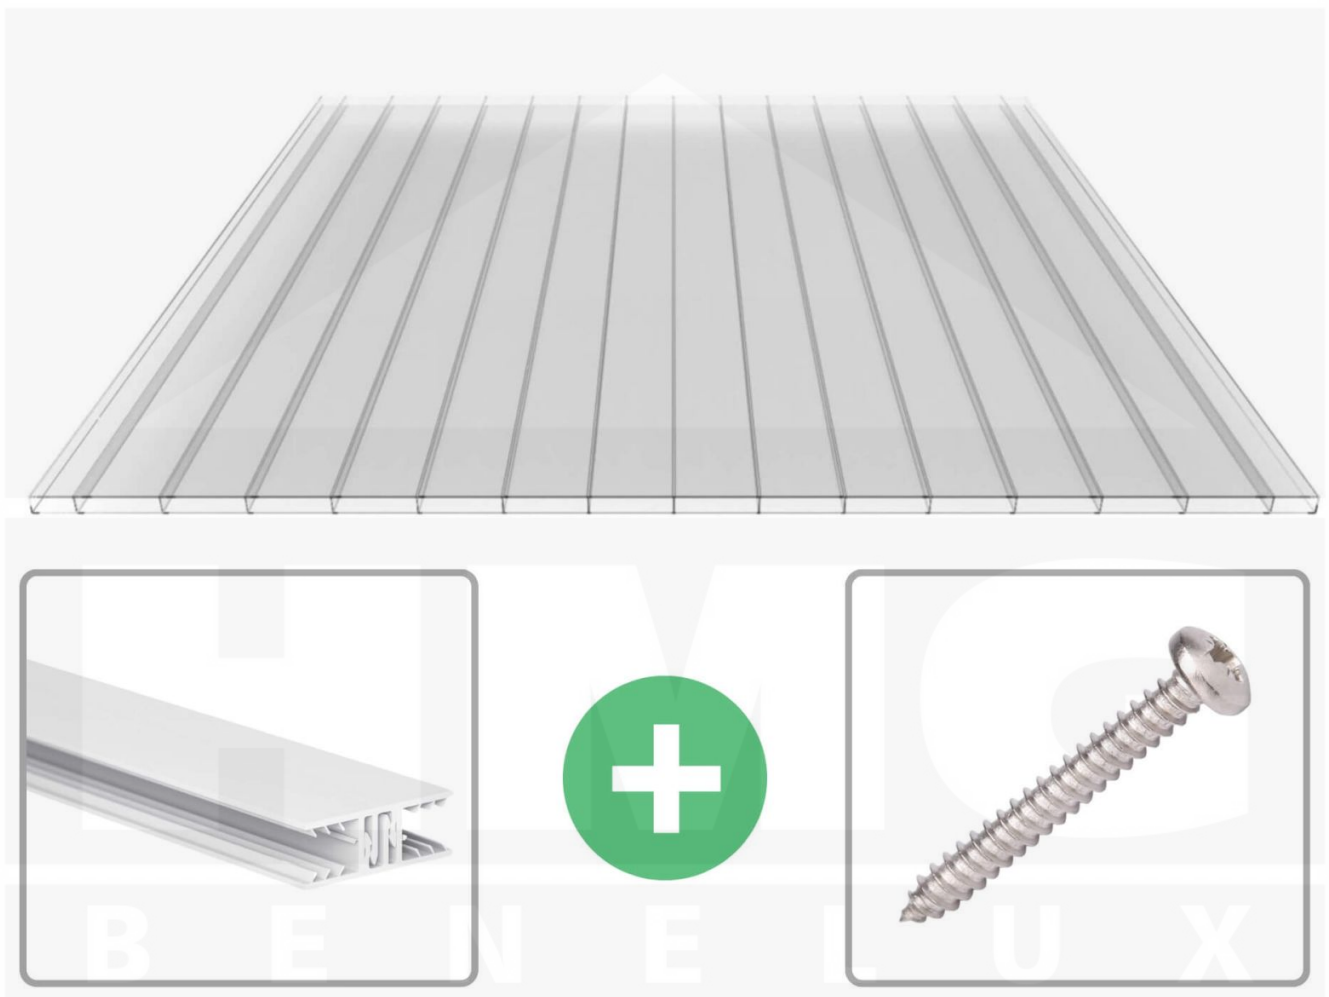

**Polycarbonaat kanaalplaat | 16 mm | Profiel Zeven | Voordeelpakket |
Plaatbreedte 980 mm | Helder | Brede kanaal | Breedte 3,13 m | Lengte 5,00**

Artikelnr.: 70075ZS323050

Direct naar het artikel:

Scan deze barcode gewoon met uw mobiel en u komt direct aan naar het product met verdere informatie, afbeeldingen, video's, etc.

Productinfo

Polycarbonaat kanaalplaten 16 mm

Deze 2-wandige kanaalplaat heeft een dikte van 16 mm en is ook onder de naam VLF-PC bekend. Deze polycarbonaat kanaalplaat in de kleur glashelder, laat ca. 81% licht door en is verkrijgbaar in lengtes van 2 tot 7 m. De platen worden nauwkeurig op bestelling in de lengte op maat gezaagd. Berekend wordt de hele plaat, rest stukken worden meegestuurd. De plaatbreedte is 980 mm.

Bijzonderheid

Extra brede kamers van 32 mm, die het licht bijna ongebroken doorlaat (bijna net zoals glas). Aan beide zijden uv-bestendig en daarom ook zeer geschikt voor toepassingen van afscheidingen en wanden.

Eerste plaat met profiel = 1090 mm, elke volgende plaat met profiel + 1020 mm

Tussenmaten mogelijk door zelf smaller te zagen.

Montage profiel Zeven

Het montage profiel Zeven is een 70 mm breed profiel en bestaat uit hoogwaardig PVC in kozijn kwaliteit, die door het klik-systeem heel makkelijk gemonteert kan worden. Dit montage profiel is in de kleur wit in lengtes van 2,00 - 7,02 m voor 10 mm en 16 mm sterke kanaalplaten en massieve platen verkrijgbaar. De koppelprofielen bestaan uit 2 delen (onder- en bovenprofiel), de randprofielen uit 3 delen (onder- en bovenprofiel plus een randdeel om in te schuiven).