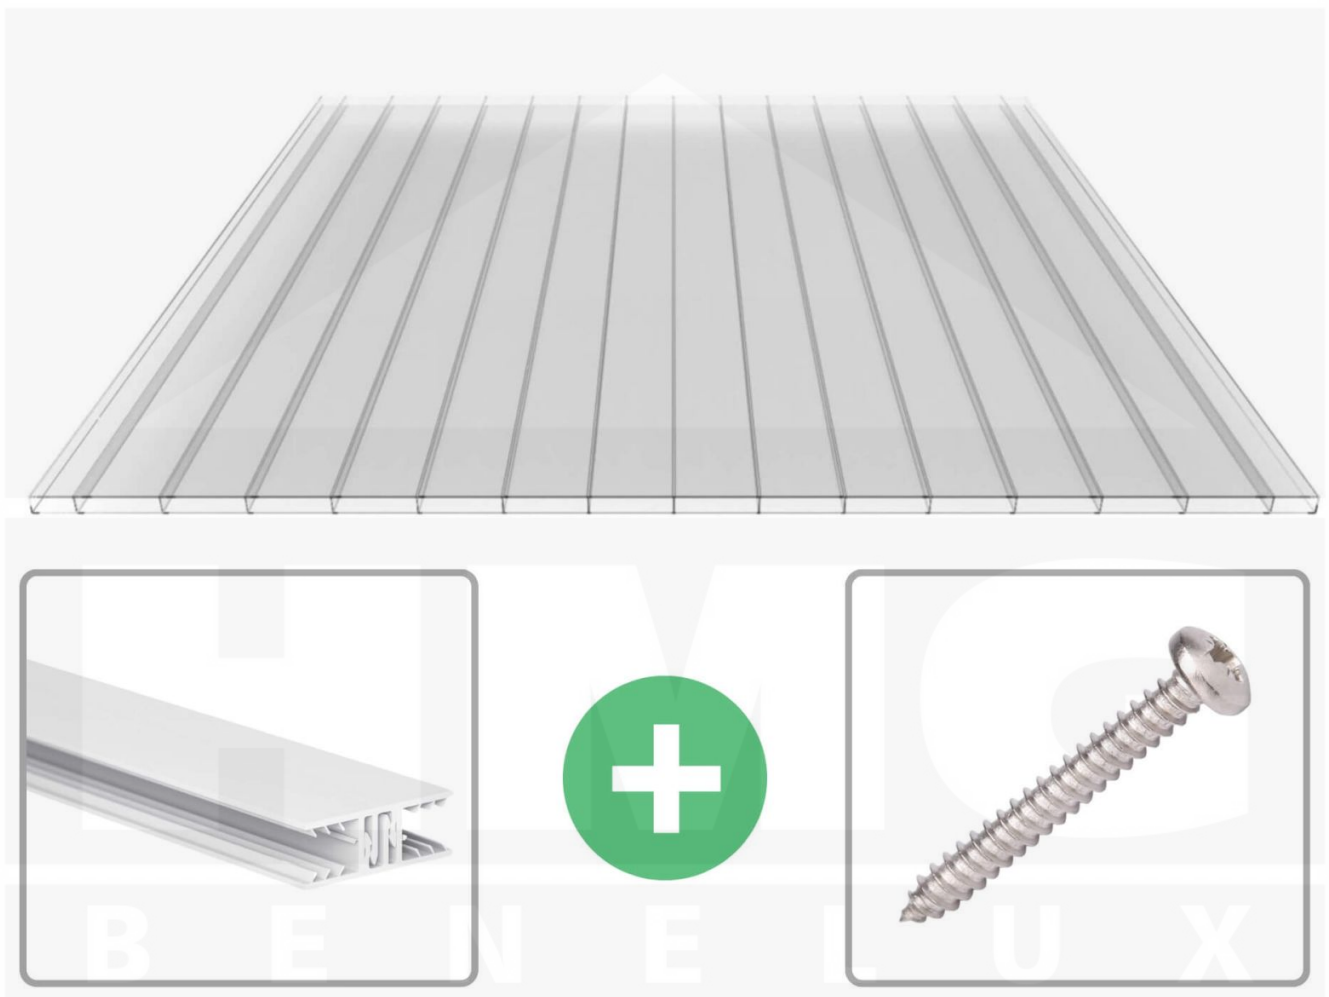

**Polycarbonaat kanaalplaat | 16 mm | Profiel Zeven | Voordeelpakket |  
Plaatbreedte 980 mm | Helder | Brede kanaal | Breedte 4,15 m | Lengte 2,00**

Artikelnr.: 70075ZS324020

### Polycarbonaat kanaalplaten 16 mm

Deze 2-wandige kanaalplaat heeft een dikte van 16 mm en is ook onder de naam VLF-PC bekend. Deze polycarbonaat kanaalplaat in de kleur glashelder, laat ca. 81% licht door en is verkrijgbaar in lengtes van 2 tot 7 m. De platen worden nauwkeurig op bestelling in de lengte op maat gezaagd. Berekend wordt de hele plaat, rest stukken worden meegestuurd. De plaatbreedte is 980 mm.

### Bijzonderheid

Extra brede kamers van 32 mm, die het licht bijna ongebroken doorlaat (bijna net zoals glas). Aan beide zijden uv-bestendig en daarom ook zeer geschikt voor toepassingen van afscheidingen en wanden.

### Montage profiel Zeven

Het montage profiel Zeven is een 70 mm breed profiel en bestaat uit hoogwaardig PVC in kozijn kwaliteit, die door het klik-systeem heel makkelijk gemonteert kan worden. Dit montage profiel is in de kleur wit in lengtes van 2,00 - 7,02 m voor 10 mm en 16 mm sterke kanaalplaten en massieve platen verkrijgbaar. De koppelprofielen bestaan uit 2 delen (onder- en bovenprofiel), de randprofielen uit 3 delen (onder- en bovenprofiel plus een randdeel om in te schuiven).