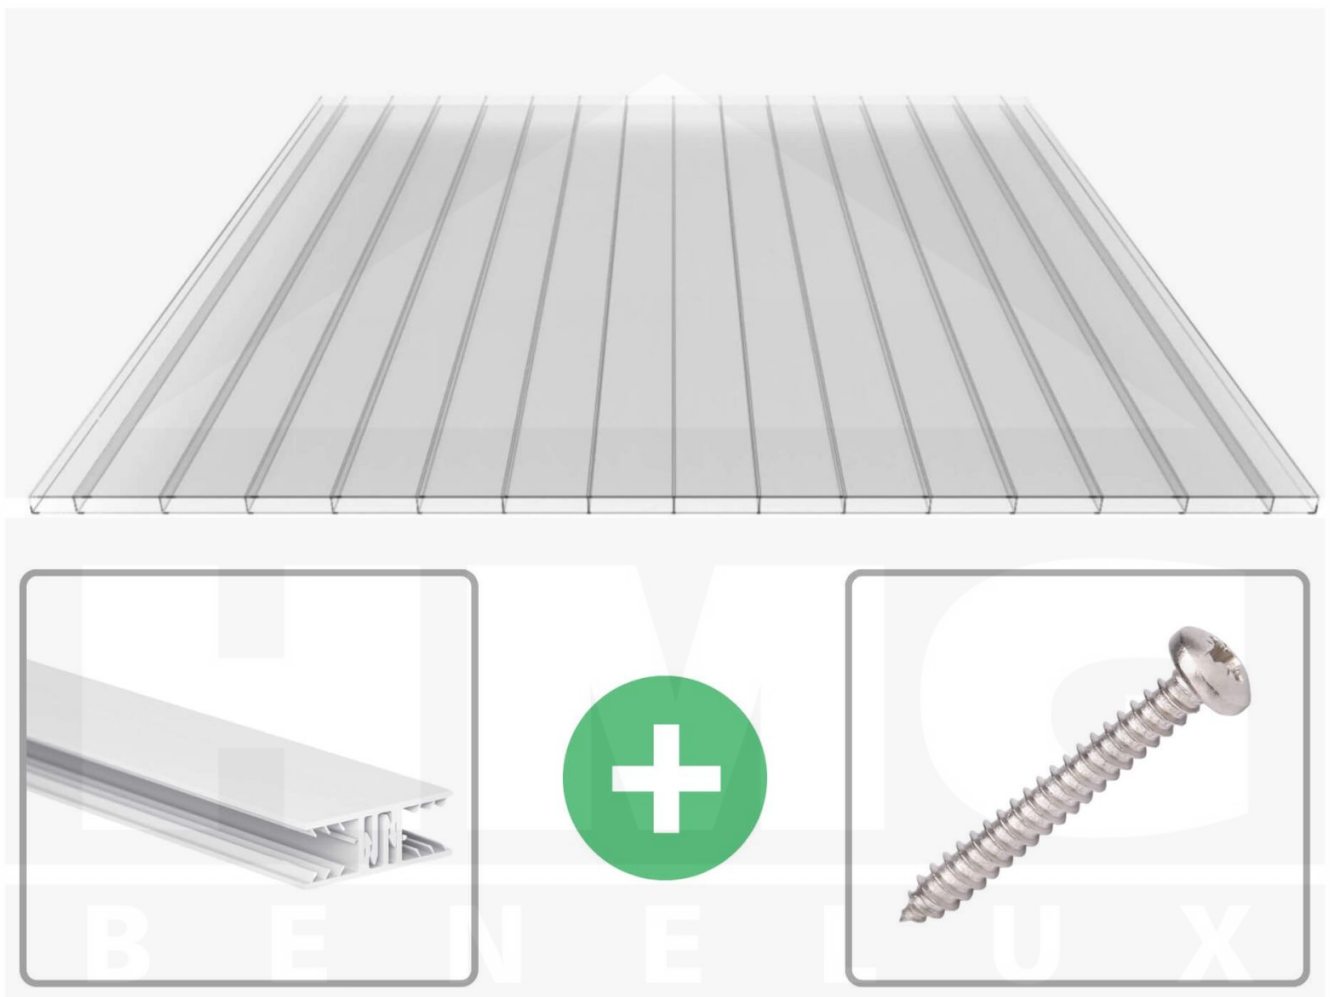

**Polycarbonaat kanaalplaat | 16 mm | Profiel Zeven | Voordeelpakket |
Plaatbreedte 980 mm | Helder | Brede kanaal | Breedte 4,15 m | Lengte 3,50**

Artikelnr.: 70075ZS324035

Direct naar het artikel:

Scan deze barcode gewoon met uw mobiel en u komt direct aan naar het product met verdere informatie, afbeeldingen, video's, etc.

Productinfo

Polycarbonaat kanaalplaten 16 mm

Deze 2-wandige kanaalplaat heeft een dikte van 16 mm en is ook onder de naam VLF-PC bekend. Deze polycarbonaat kanaalplaat in de kleur glashelder, laat ca. 81% licht door en is verkrijgbaar in lengtes van 2 tot 7 m. De platen worden nauwkeurig op bestelling in de lengte op maat gezaagd. Berekend wordt de hele plaat, rest stukken worden meegestuurd. De plaatbreedte is 980 mm.

Bijzonderheid

Extra brede kamers van 32 mm, die het licht bijna ongebroken doorlaat (bijna net zoals glas). Aan beide zijden uv-bestendig en daarom ook zeer geschikt voor toepassingen van afscheidingen en wanden.

Eerste plaat met profiel = 1090 mm, elke volgende plaat met profiel + 1020 mm

Tussenmaten mogelijk door zelf smaller te zagen.

Montage profiel Zeven

Het montage profiel Zeven is een 70 mm breed profiel en bestaat uit hoogwaardig PVC in kozijn kwaliteit, die door het klik-systeem heel makkelijk gemonteert kan worden. Dit montage profiel is in de kleur wit in lengtes van 2,00 - 7,02 m voor 10 mm en 16 mm sterke kanaalplaten en massieve platen verkrijgbaar. De koppelprofielen bestaan uit 2 delen (onder- en bovenprofiel), de randprofielen uit 3 delen (onder- en bovenprofiel plus een randdeel om in te schuiven).