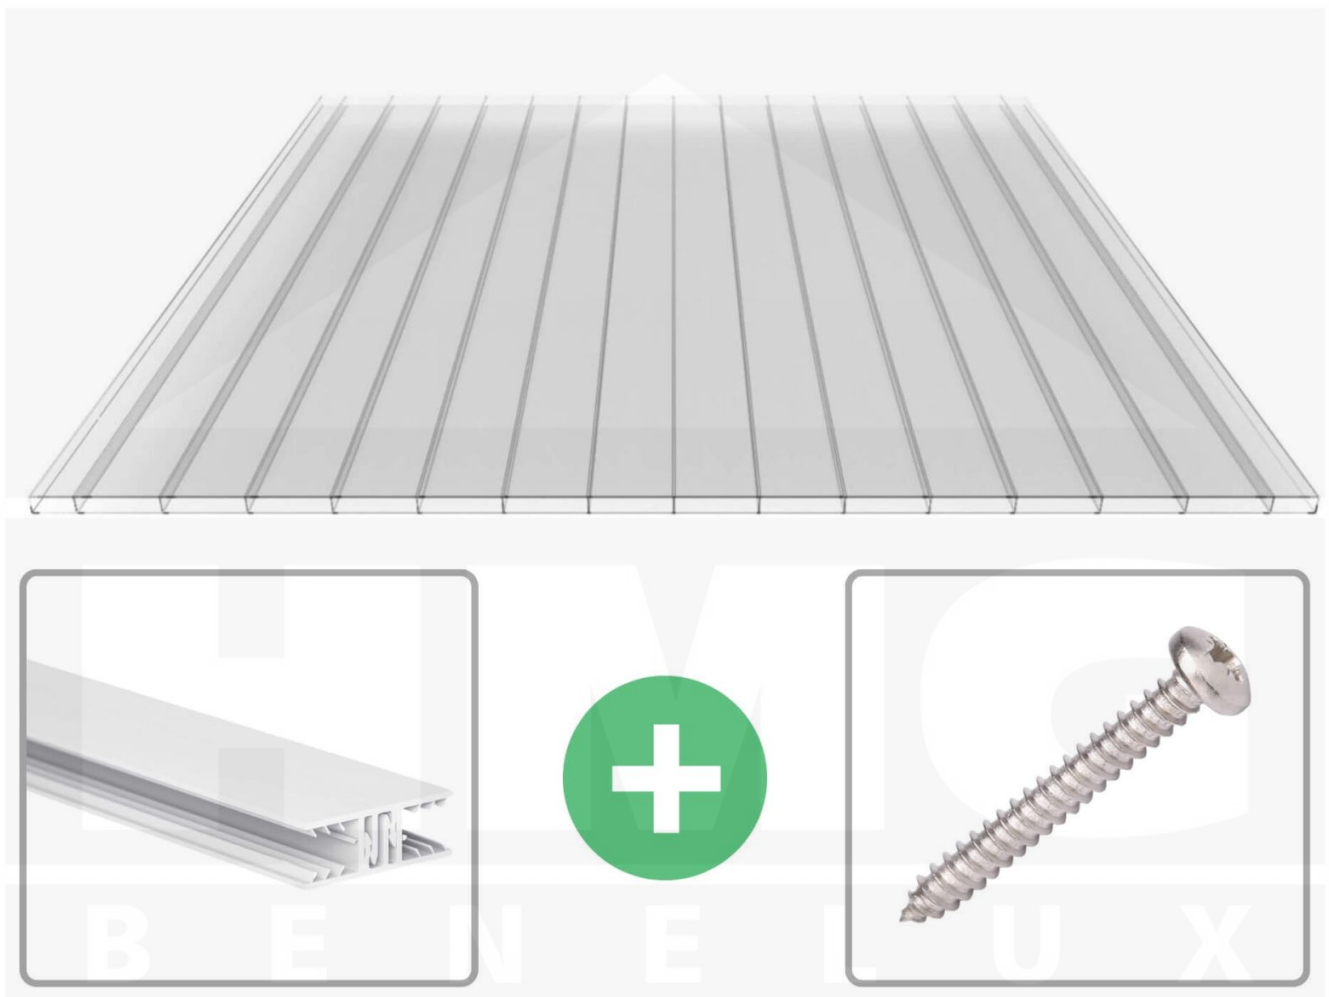

**Polycarbonaat kanaalplaat | 16 mm | Profiel Zeven | Voordeelpakket |
Plaatbreedte 980 mm | Helder | Brede kanaal | Breedte 4,15 m | Lengte 5,00**

Artikelnr.: 70075ZS324050

Direct naar het artikel:

Scan deze barcode gewoon met uw mobiel en u komt direct aan naar het product met verdere informatie, afbeeldingen, video's, etc.

Productinfo

Polycarbonaat kanaalplaten 16 mm

Deze 2-wandige kanaalplaat heeft een dikte van 16 mm en is ook onder de naam VLF-PC bekend. Deze polycarbonaat kanaalplaat in de kleur glashelder, laat ca. 81% licht door en is verkrijgbaar in lengtes van 2 tot 7 m. De platen worden nauwkeurig op bestelling in de lengte op maat gezaagd. Berekend wordt de hele plaat, rest stukken worden meegestuurd. De plaatbreedte is 980 mm.

Bijzonderheid

Extra brede kamers van 32 mm, die het licht bijna ongebroken doorlaat (bijna net zoals glas). Aan beide zijden uv-bestendig en daarom ook zeer geschikt voor toepassingen van afscheidingen en wanden.

Eerste plaat met profiel = 1090 mm, elke volgende plaat met profiel + 1020 mm

Tussenmaten mogelijk door zelf smaller te zagen.

Montage profiel Zeven

Het montage profiel Zeven is een 70 mm breed profiel en bestaat uit hoogwaardig PVC in kozijn kwaliteit, die door het klik-systeem heel makkelijk gemonteert kan worden. Dit montage profiel is in de kleur wit in lengtes van 2,00 - 7,02 m voor 10 mm en 16 mm sterke kanaalplaten en massieve platen verkrijgbaar. De koppelprofielen bestaan uit 2 delen (onder- en bovenprofiel), de randprofielen uit 3 delen (onder- en bovenprofiel plus een randdeel om in te schuiven).