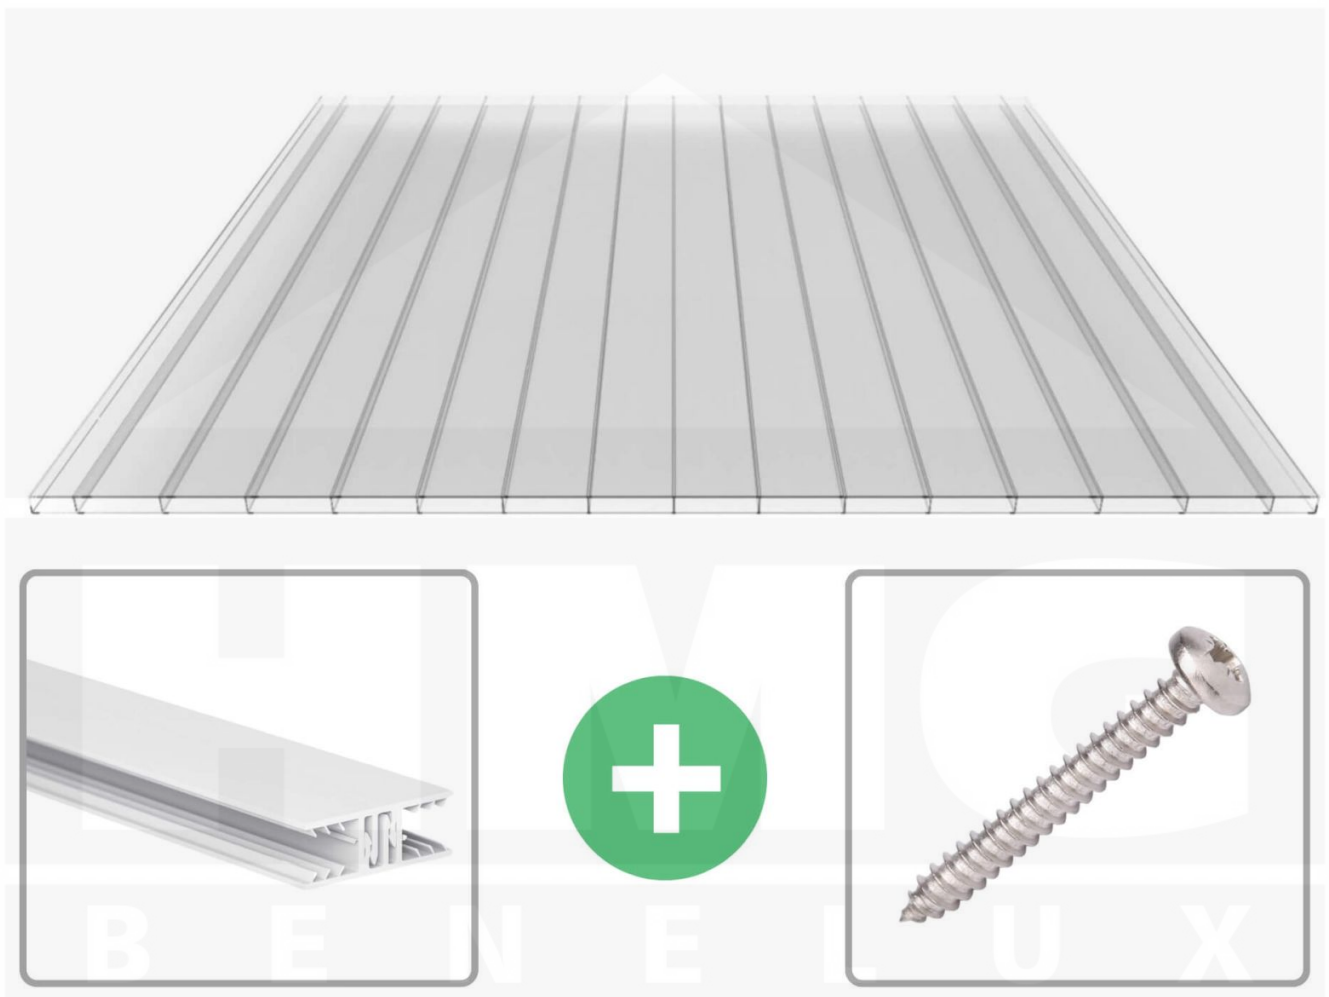

**Polycarbonaat kanaalplaat | 16 mm | Profiel Zeven | Voordeelpakket |  
Plaatbreedte 980 mm | Helder | Brede kanaal | Breedte 5,17 m | Lengte 3,00**

Artikelnr.: 70075ZS325030

**Direct naar het artikel:**

### Polycarbonaat kanaalplaten 16 mm

Deze 2-wandige kanaalplaat heeft een dikte van 16 mm en is ook onder de naam VLF-PC bekend. Deze polycarbonaat kanaalplaat in de kleur glashelder, laat ca. 81% licht door en is verkrijgbaar in lengtes van 2 tot 7 m. De platen worden nauwkeurig op bestelling in de lengte op maat gezaagd. Berekend wordt de hele plaat, rest stukken worden meegestuurd. De plaatbreedte is 980 mm.

### Bijzonderheid

Extra brede kamers van 32 mm, die het licht bijna ongebroken doorlaat (bijna net zoals glas). Aan beide zijden uv-bestendig en daarom ook zeer geschikt voor toepassingen van afscheidingen en wanden.

### Montage profiel Zeven

Het montage profiel Zeven is een 70 mm breed profiel en bestaat uit hoogwaardig PVC in kozijn kwaliteit, die door het klik-systeem heel makkelijk gemonteert kan worden. Dit montage profiel is in de kleur wit in lengtes van 2,00 - 7,02 m voor 10 mm en 16 mm sterke kanaalplaten en massieve platen verkrijgbaar. De koppelprofielen bestaan uit 2 delen (onder- en bovenprofiel), de randprofielen uit 3 delen (onder- en bovenprofiel plus een randdeel om in te schuiven).