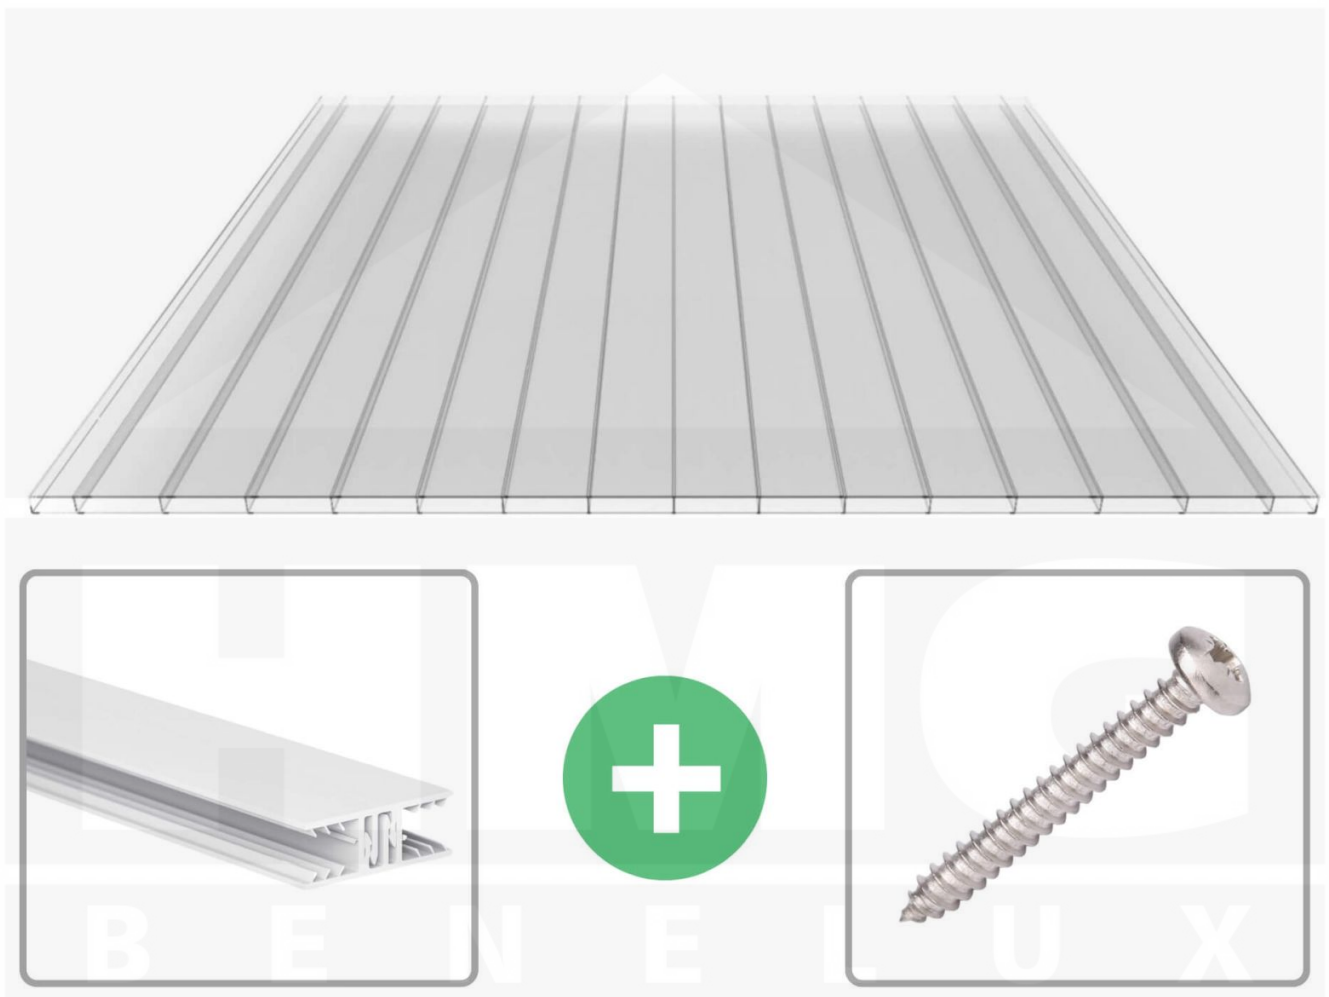

**Polycarbonaat kanaalplaat | 16 mm | Profiel Zeven | Voordeelpakket |
Plaatbreedte 980 mm | Helder | Brede kanaal | Breedte 5,17 m | Lengte 4,00**

Artikelnr.: 70075ZS325040

Productinfo

Polycarbonaat kanaalplaten 16 mm

Deze 2-wandige kanaalplaat heeft een dikte van 16 mm en is ook onder de naam VLF-PC bekend. Deze polycarbonaat kanaalplaat in de kleur glashelder, laat ca. 81% licht door en is verkrijgbaar in lengtes van 2 tot 7 m. De platen worden nauwkeurig op bestelling in de lengte op maat gezaagd. Berekend wordt de hele plaat, rest stukken worden meegestuurd. De plaatbreedte is 980 mm.

Bijzonderheid

Extra brede kamers van 32 mm, die het licht bijna ongebroken doorlaat (bijna net zoals glas). Aan beide zijden uv-bestendig en daarom ook zeer geschikt voor toepassingen van afscheidingen en wanden.

Eerste plaat met profiel = 1090 mm, elke volgende plaat met profiel + 1020 mm

Tussenmaten mogelijk door zelf smaller te zagen.

Montage profiel Zeven

Het montage profiel Zeven is een 70 mm breed profiel en bestaat uit hoogwaardig PVC in kozijn kwaliteit, die door het klik-systeem heel makkelijk gemonteert kan worden. Dit montage profiel is in de kleur wit in lengtes van 2,00 - 7,02 m voor 10 mm en 16 mm sterke kanaalplaten en massieve platen verkrijgbaar. De koppelprofielen bestaan uit 2 delen (onder- en bovenprofiel), de randprofielen uit 3 delen (onder- en bovenprofiel plus een randdeel om in te schuiven).