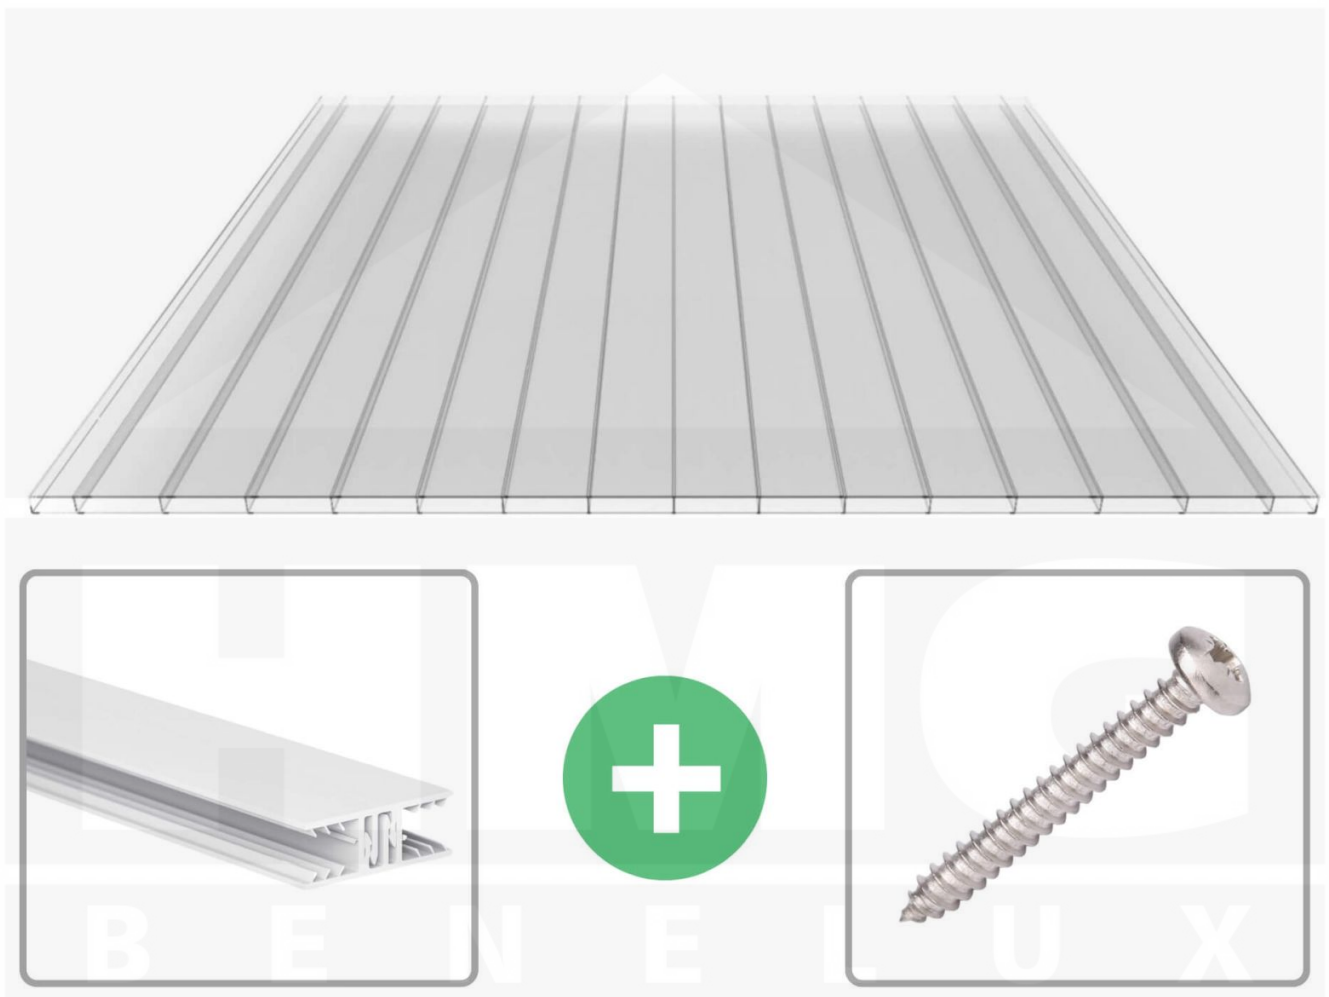

**Polycarbonaat kanaalplaat | 16 mm | Profiel Zeven | Voordeelpakket |  
Plaatbreedte 980 mm | Helder | Brede kanaal | Breedte 6,19 m | Lengte 2,00**

Artikelnr.: 70075ZS326020

**Direct naar het artikel:**

### Polycarbonaat kanaalplaten 16 mm

Deze 2-wandige kanaalplaat heeft een dikte van 16 mm en is ook onder de naam VLF-PC bekend. Deze polycarbonaat kanaalplaat in de kleur glashelder, laat ca. 81% licht door en is verkrijgbaar in lengtes van 2 tot 7 m. De platen worden nauwkeurig op bestelling in de lengte op maat gezaagd. Berekend wordt de hele plaat, rest stukken worden meegestuurd. De plaatbreedte is 980 mm.

### Bijzonderheid

Extra brede kamers van 32 mm, die het licht bijna ongebroken doorlaat (bijna net zoals glas). Aan beide zijden uv-bestendig en daarom ook zeer geschikt voor toepassingen van afscheidingen en wanden.

### Montage profiel Zeven

Het montage profiel Zeven is een 70 mm breed profiel en bestaat uit hoogwaardig PVC in kozijn kwaliteit, die door het klik-systeem heel makkelijk gemonteert kan worden. Dit montage profiel is in de kleur wit in lengtes van 2,00 - 7,02 m voor 10 mm en 16 mm sterke kanaalplaten en massieve platen verkrijgbaar. De koppelprofielen bestaan uit 2 delen (onder- en bovenprofiel), de randprofielen uit 3 delen (onder- en bovenprofiel plus een randdeel om in te schuiven).