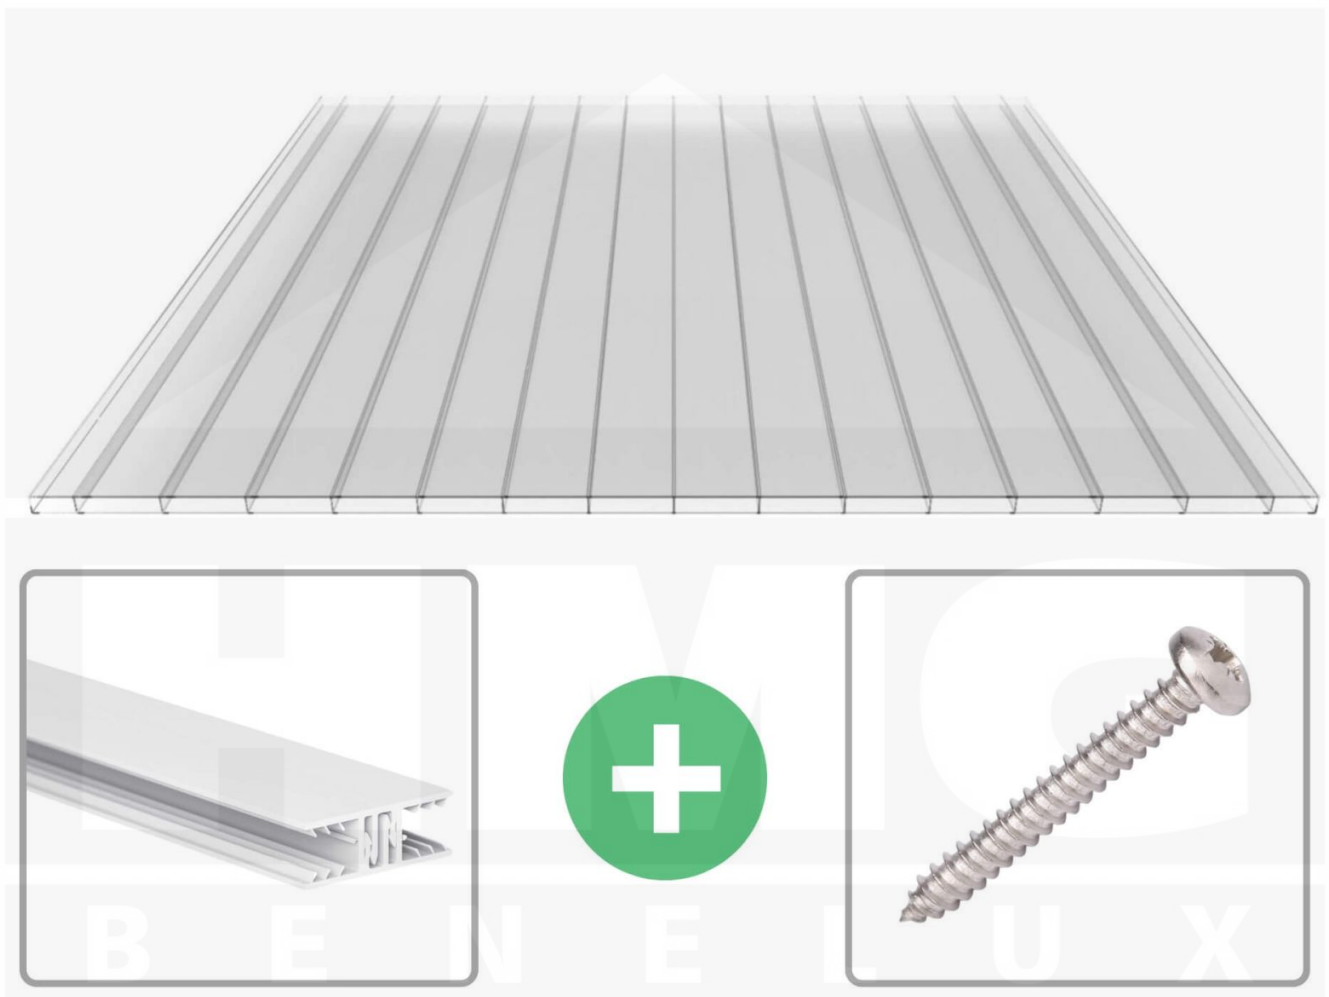

**Polycarbonaat kanaalplaat | 16 mm | Profiel Zeven | Voordeelpakket |
Plaatbreedte 980 mm | Helder | Brede kanaal | Breedte 6,19 m | Lengte 3,00**

Artikelnr.: 70075ZS326030

Direct naar het artikel:

Scan deze barcode gewoon met uw mobiel en u komt direct aan naar het product met verdere informatie, afbeeldingen, video's, etc.

Productinfo

Polycarbonaat kanaalplaten 16 mm

Deze 2-wandige kanaalplaat heeft een dikte van 16 mm en is ook onder de naam VLF-PC bekend. Deze polycarbonaat kanaalplaat in de kleur glashelder, laat ca. 81% licht door en is verkrijgbaar in lengtes van 2 tot 7 m. De platen worden nauwkeurig op bestelling in de lengte op maat gezaagd. Berekend wordt de hele plaat, rest stukken worden meegestuurd. De plaatbreedte is 980 mm.

Bijzonderheid

Extra brede kamers van 32 mm, die het licht bijna ongebroken doorlaat (bijna net zoals glas). Aan beide zijden uv-bestendig en daarom ook zeer geschikt voor toepassingen van afscheidingen en wanden.

Eerste plaat met profiel = 1090 mm, elke volgende plaat met profiel + 1020 mm

Tussenmaten mogelijk door zelf smaller te zagen.

Montage profiel Zeven

Het montage profiel Zeven is een 70 mm breed profiel en bestaat uit hoogwaardig PVC in kozijn kwaliteit, die door het klik-systeem heel makkelijk gemonteert kan worden. Dit montage profiel is in de kleur wit in lengtes van 2,00 - 7,02 m voor 10 mm en 16 mm sterke kanaalplaten en massieve platen verkrijgbaar. De koppelprofielen bestaan uit 2 delen (onder- en bovenprofiel), de randprofielen uit 3 delen (onder- en bovenprofiel plus een randdeel om in te schuiven).