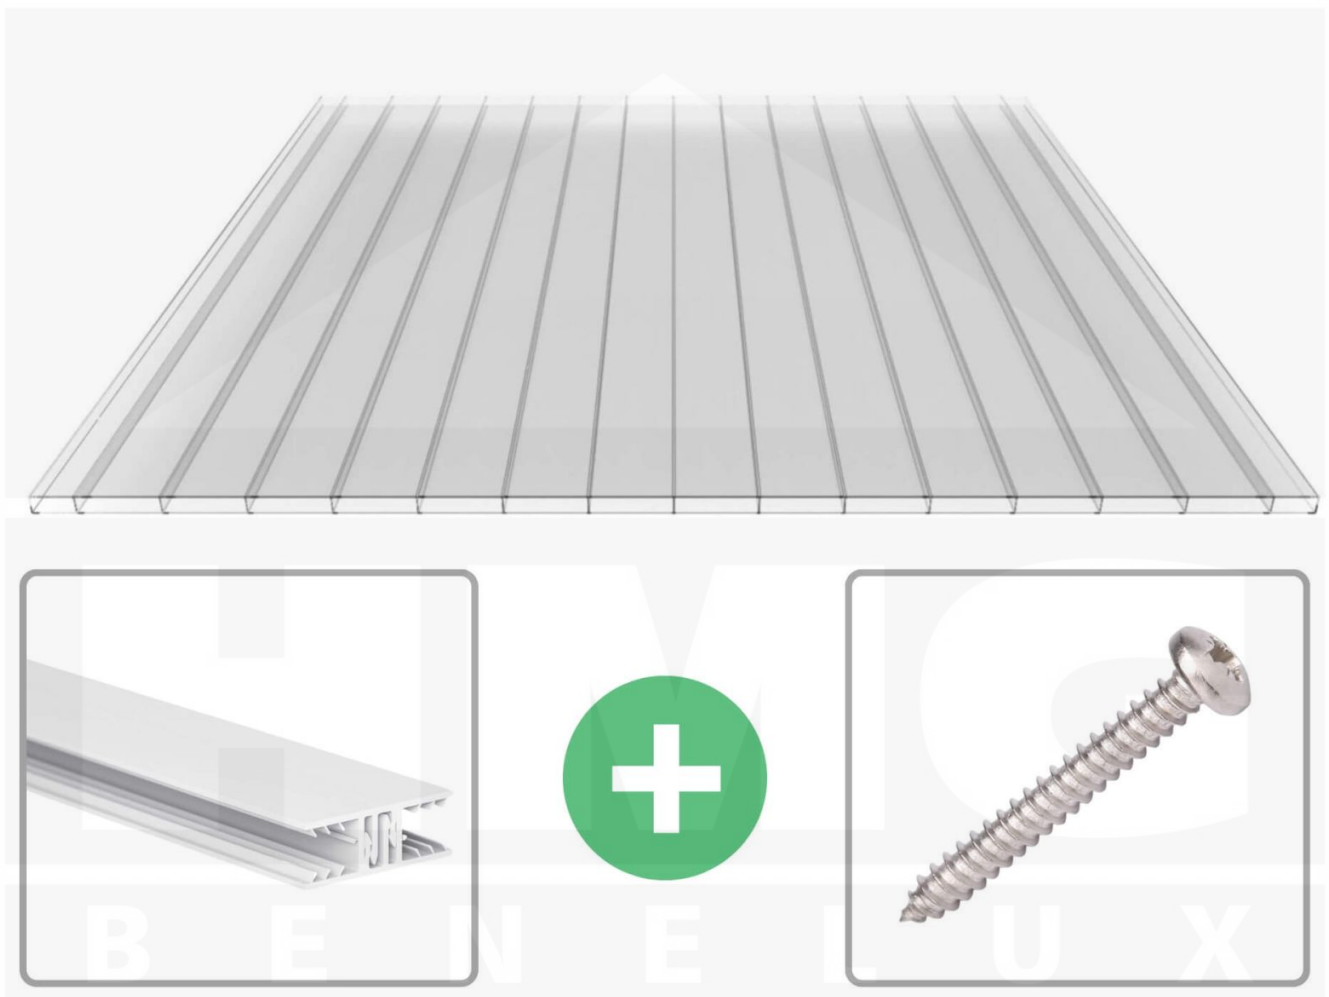

**Polycarbonaat kanaalplaat | 16 mm | Profiel Zeven | Voordeelpakket |  
Plaatbreedte 980 mm | Helder | Brede kanaal | Breedte 7,21 m | Lengte 2,00**

Artikelnr.: 70075ZS327020

### Polycarbonaat kanaalplaten 16 mm

Deze 2-wandige kanaalplaat heeft een dikte van 16 mm en is ook onder de naam VLF-PC bekend. Deze polycarbonaat kanaalplaat in de kleur glashelder, laat ca. 81% licht door en is verkrijgbaar in lengtes van 2 tot 7 m. De platen worden nauwkeurig op bestelling in de lengte op maat gezaagd. Berekend wordt de hele plaat, rest stukken worden meegestuurd. De plaatbreedte is 980 mm.

### Bijzonderheid

Extra brede kamers van 32 mm, die het licht bijna ongebroken doorlaat (bijna net zoals glas). Aan beide zijden uv-bestendig en daarom ook zeer geschikt voor toepassingen van afscheidingen en wanden.

### Montage profiel Zeven

Het montage profiel Zeven is een 70 mm breed profiel en bestaat uit hoogwaardig PVC in kozijn kwaliteit, die door het klik-systeem heel makkelijk gemonteert kan worden. Dit montage profiel is in de kleur wit in lengtes van 2,00 - 7,02 m voor 10 mm en 16 mm sterke kanaalplaten en massieve platen verkrijgbaar. De koppelprofielen bestaan uit 2 delen (onder- en bovenprofiel), de randprofielen uit 3 delen (onder- en bovenprofiel plus een randdeel om in te schuiven).