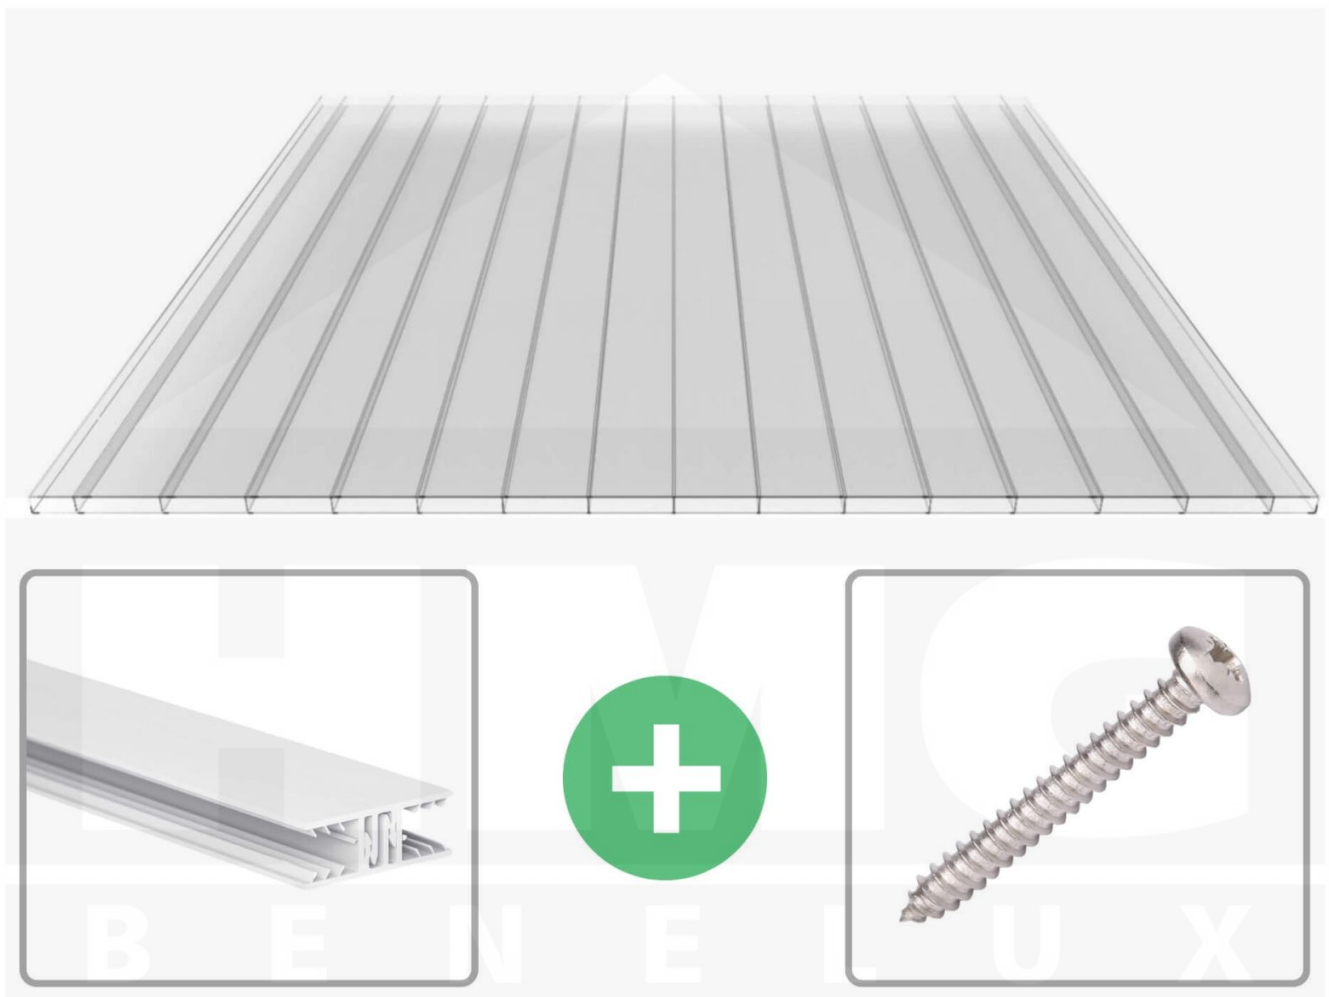

**Polycarbonaat kanaalplaat | 16 mm | Profiel Zeven | Voordeelpakket |
Plaatbreedte 980 mm | Helder | Brede kanaal | Breedte 7,21 m | Lengte 2,50**

Artikelnr.: 70075ZS327025

Direct naar het artikel:

Scan deze barcode gewoon met uw mobiel en u komt direct aan naar het product met verdere informatie, afbeeldingen, video's, etc.

Productinfo

Polycarbonaat kanaalplaten 16 mm

Deze 2-wandige kanaalplaat heeft een dikte van 16 mm en is ook onder de naam VLF-PC bekend. Deze polycarbonaat kanaalplaat in de kleur glashelder, laat ca. 81% licht door en is verkrijgbaar in lengtes van 2 tot 7 m. De platen worden nauwkeurig op bestelling in de lengte op maat gezaagd. Berekend wordt de hele plaat, rest stukken worden meegestuurd. De plaatbreedte is 980 mm.

Bijzonderheid

Extra brede kamers van 32 mm, die het licht bijna ongebroken doorlaat (bijna net zoals glas). Aan beide zijden uv-bestendig en daarom ook zeer geschikt voor toepassingen van afscheidingen en wanden.

Eerste plaat met profiel = 1090 mm, elke volgende plaat met profiel + 1020 mm

Tussenmaten mogelijk door zelf smaller te zagen.

Montage profiel Zeven

Het montage profiel Zeven is een 70 mm breed profiel en bestaat uit hoogwaardig PVC in kozijn kwaliteit, die door het klik-systeem heel makkelijk gemonteert kan worden. Dit montage profiel is in de kleur wit in lengtes van 2,00 - 7,02 m voor 10 mm en 16 mm sterke kanaalplaten en massieve platen verkrijgbaar. De koppelprofielen bestaan uit 2 delen (onder- en bovenprofiel), de randprofielen uit 3 delen (onder- en bovenprofiel plus een randdeel om in te schuiven).