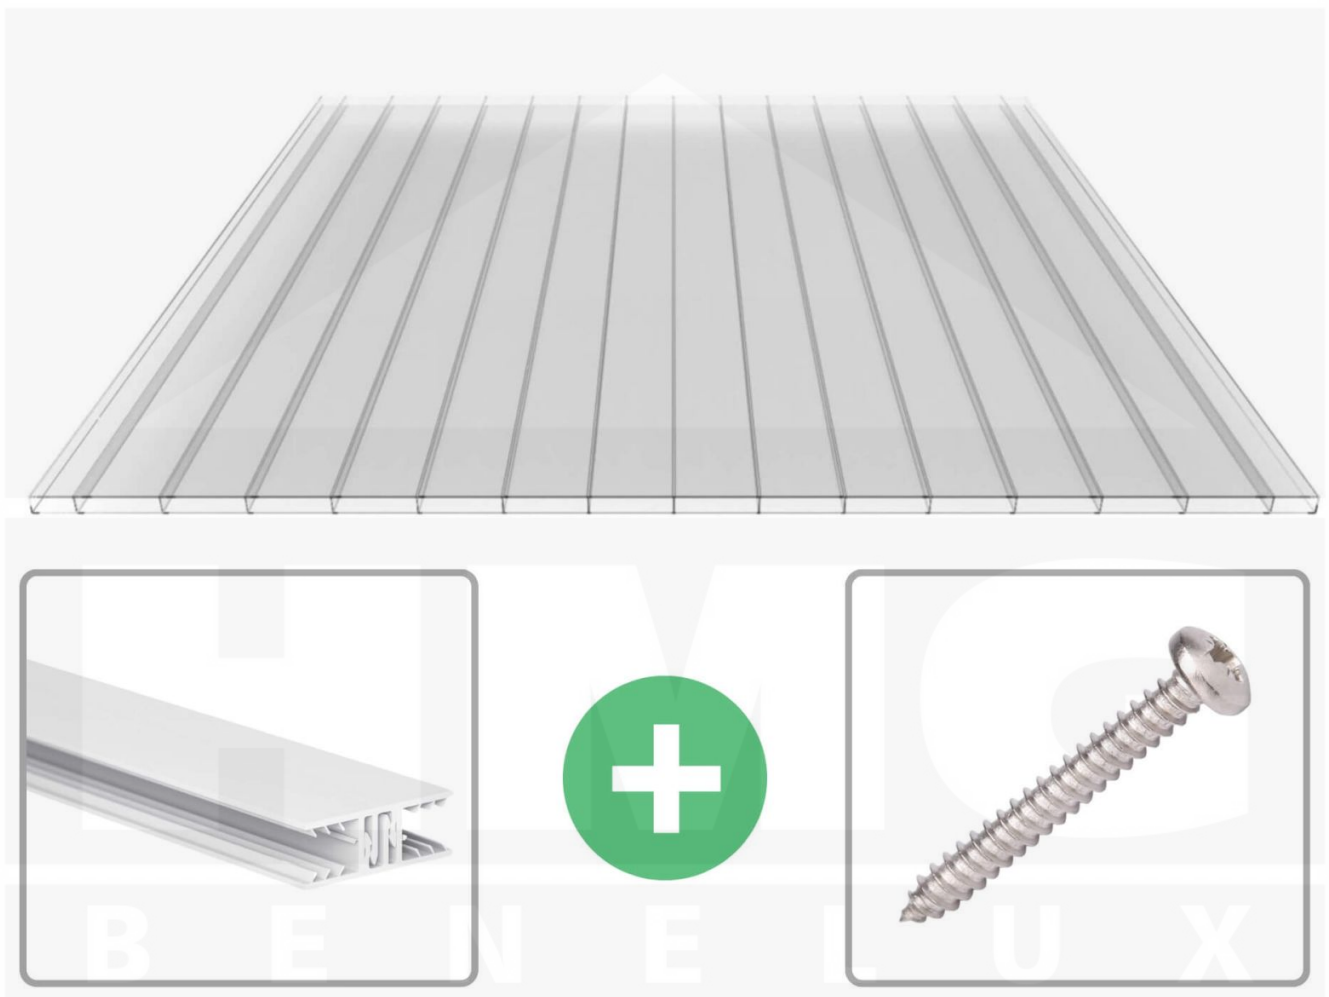

**Polycarbonaat kanaalplaat | 16 mm | Profiel Zeven | Voordeelpakket |
Plaatbreedte 980 mm | Helder | Brede kanaal | Breedte 7,21 m | Lengte 3,00**

Artikelnr.: 70075ZS327030

Productinfo

Polycarbonaat kanaalplaten 16 mm

Deze 2-wandige kanaalplaat heeft een dikte van 16 mm en is ook onder de naam VLF-PC bekend. Deze polycarbonaat kanaalplaat in de kleur glashelder, laat ca. 81% licht door en is verkrijgbaar in lengtes van 2 tot 7 m. De platen worden nauwkeurig op bestelling in de lengte op maat gezaagd. Berekend wordt de hele plaat, rest stukken worden meegestuurd. De plaatbreedte is 980 mm.

Bijzonderheid

Extra brede kamers van 32 mm, die het licht bijna ongebroken doorlaat (bijna net zoals glas). Aan beide zijden uv-bestendig en daarom ook zeer geschikt voor toepassingen van afscheidingen en wanden.

Eerste plaat met profiel = 1090 mm, elke volgende plaat met profiel + 1020 mm

Tussenmaten mogelijk door zelf smaller te zagen.

Montage profiel Zeven

Het montage profiel Zeven is een 70 mm breed profiel en bestaat uit hoogwaardig PVC in kozijn kwaliteit, die door het klik-systeem heel makkelijk gemonteert kan worden. Dit montage profiel is in de kleur wit in lengtes van 2,00 - 7,02 m voor 10 mm en 16 mm sterke kanaalplaten en massieve platen verkrijgbaar. De koppelprofielen bestaan uit 2 delen (onder- en bovenprofiel), de randprofielen uit 3 delen (onder- en bovenprofiel plus een randdeel om in te schuiven).