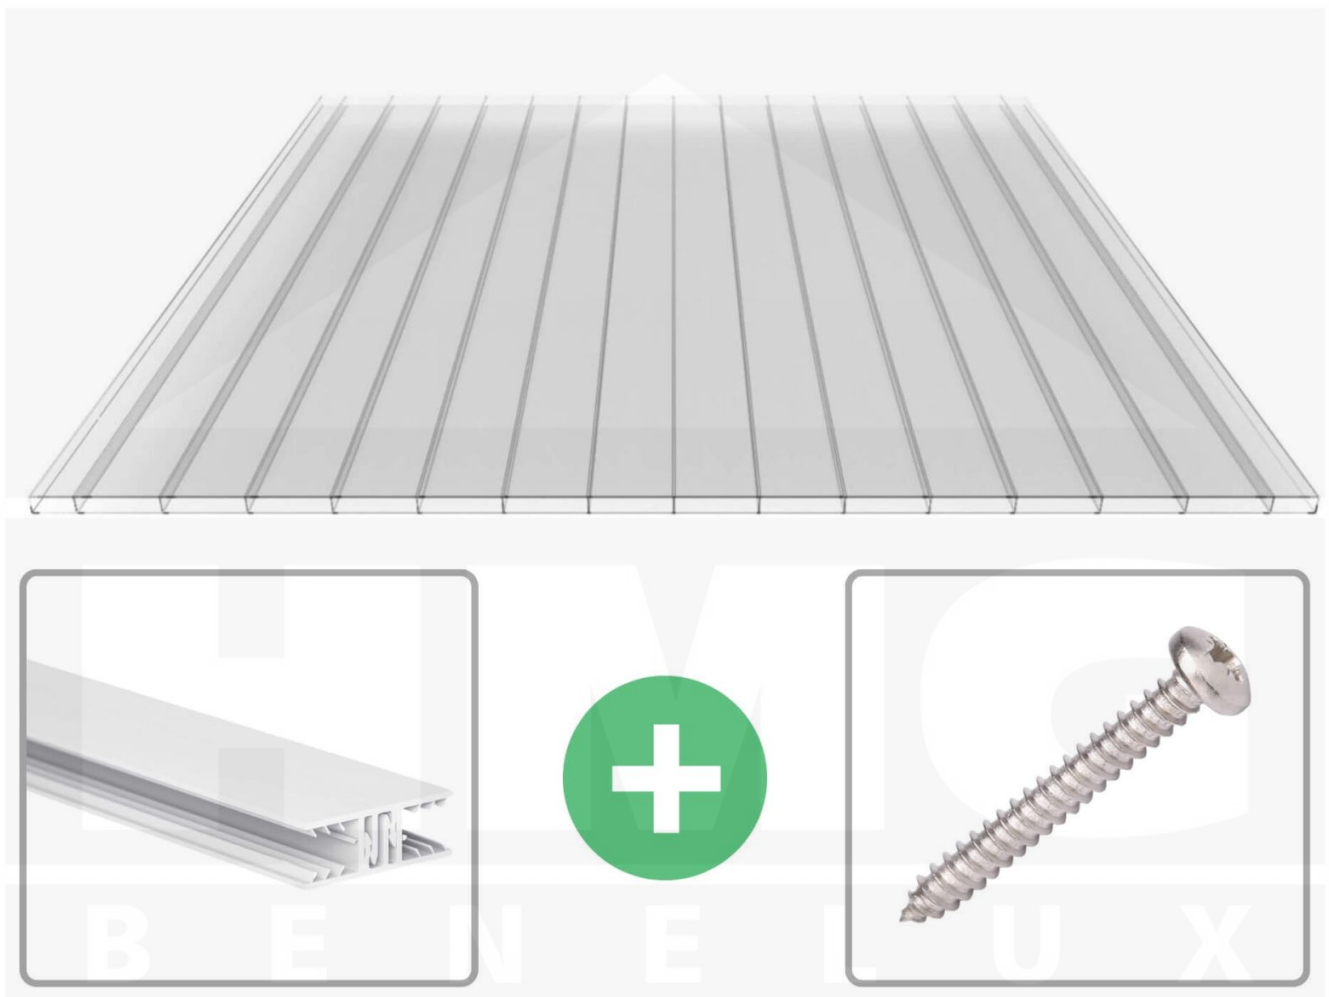

**Polycarbonaat kanaalplaat | 16 mm | Profiel Zeven | Voordeelpakket |
Plaatbreedte 980 mm | Helder | Brede kanaal | Breedte 7,21 m | Lengte 3,50**

Artikelnr.: 70075ZS327035

Direct naar het artikel:

Scan deze barcode gewoon met uw mobiel en u komt direct aan naar het product met verdere informatie, afbeeldingen, video's, etc.

Productinfo

Polycarbonaat kanaalplaten 16 mm

Deze 2-wandige kanaalplaat heeft een dikte van 16 mm en is ook onder de naam VLF-PC bekend. Deze polycarbonaat kanaalplaat in de kleur glashelder, laat ca. 81% licht door en is verkrijgbaar in lengtes van 2 tot 7 m. De platen worden nauwkeurig op bestelling in de lengte op maat gezaagd. Berekend wordt de hele plaat, rest stukken worden meegestuurd. De plaatbreedte is 980 mm.

Bijzonderheid

Extra brede kamers van 32 mm, die het licht bijna ongebroken doorlaat (bijna net zoals glas). Aan beide zijden uv-bestendig en daarom ook zeer geschikt voor toepassingen van afscheidingen en wanden.

Eerste plaat met profiel = 1090 mm, elke volgende plaat met profiel + 1020 mm

Tussenmaten mogelijk door zelf smaller te zagen.

Montage profiel Zeven

Het montage profiel Zeven is een 70 mm breed profiel en bestaat uit hoogwaardig PVC in kozijn kwaliteit, die door het klik-systeem heel makkelijk gemonteert kan worden. Dit montage profiel is in de kleur wit in lengtes van 2,00 - 7,02 m voor 10 mm en 16 mm sterke kanaalplaten en massieve platen verkrijgbaar. De koppelprofielen bestaan uit 2 delen (onder- en bovenprofiel), de randprofielen uit 3 delen (onder- en bovenprofiel plus een randdeel om in te schuiven).