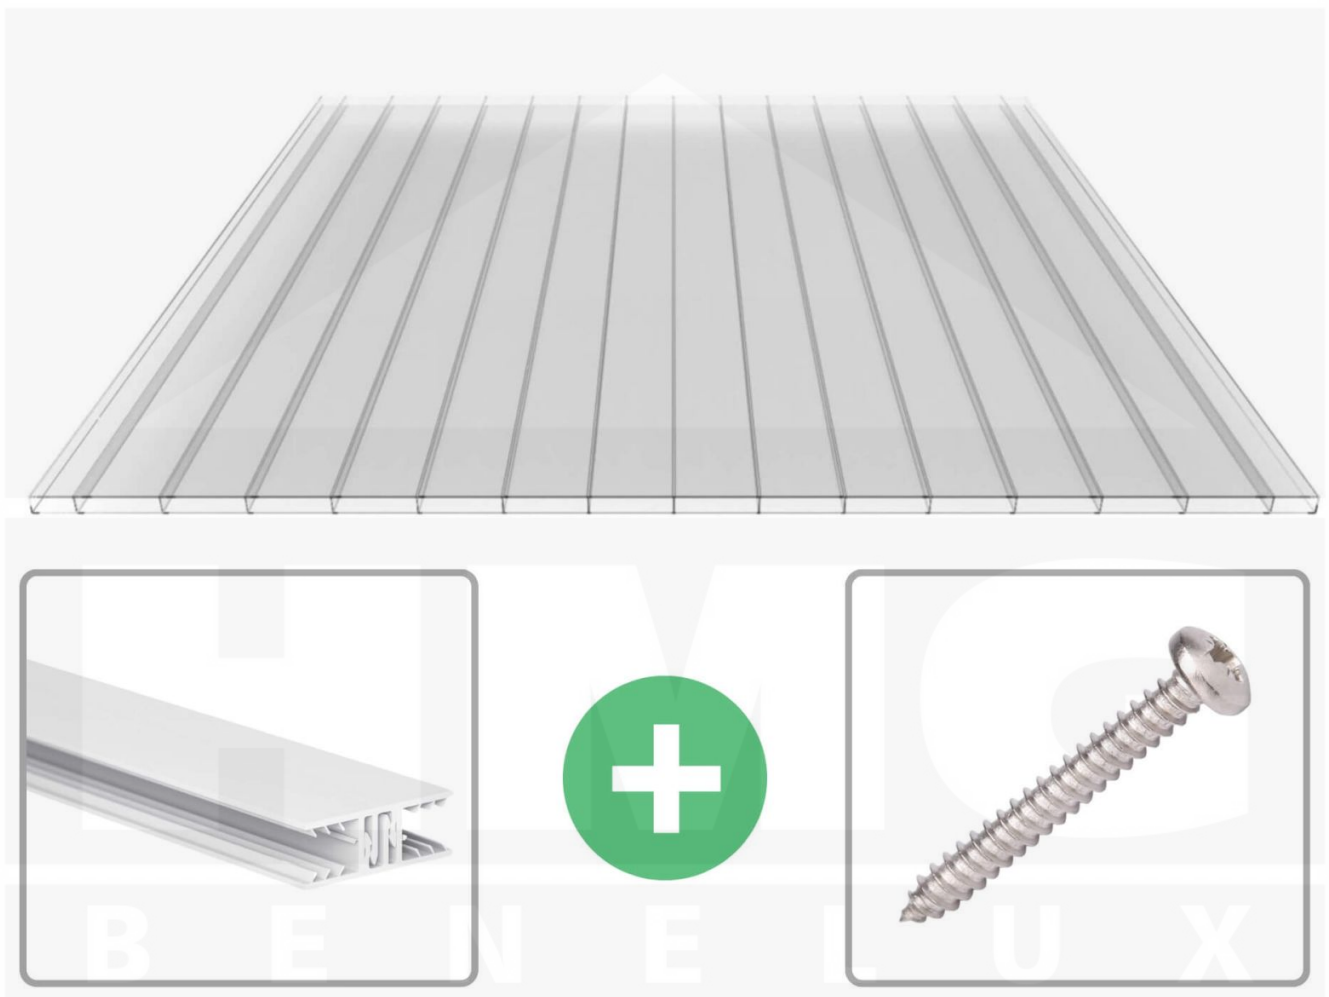

**Polycarbonaat kanaalplaat | 16 mm | Profiel Zeven | Voordeelpakket |
Plaatbreedte 980 mm | Helder | Brede kanaal | Breedte 7,21 m | Lengte 4,00**

Artikelnr.: 70075ZS327040

Direct naar het artikel:

Scan deze barcode gewoon met uw mobiel en u komt direct aan naar het product met verdere informatie, afbeeldingen, video's, etc.

Productinfo

Polycarbonaat kanaalplaten 16 mm

Deze 2-wandige kanaalplaat heeft een dikte van 16 mm en is ook onder de naam VLF-PC bekend. Deze polycarbonaat kanaalplaat in de kleur glashelder, laat ca. 81% licht door en is verkrijgbaar in lengtes van 2 tot 7 m. De platen worden nauwkeurig op bestelling in de lengte op maat gezaagd. Berekend wordt de hele plaat, rest stukken worden meegestuurd. De plaatbreedte is 980 mm.

Bijzonderheid

Extra brede kamers van 32 mm, die het licht bijna ongebroken doorlaat (bijna net zoals glas). Aan beide zijden uv-bestendig en daarom ook zeer geschikt voor toepassingen van afscheidingen en wanden.

Eerste plaat met profiel = 1090 mm, elke volgende plaat met profiel + 1020 mm

Tussenmaten mogelijk door zelf smaller te zagen.

Montage profiel Zeven

Het montage profiel Zeven is een 70 mm breed profiel en bestaat uit hoogwaardig PVC in kozijn kwaliteit, die door het klik-systeem heel makkelijk gemonteert kan worden. Dit montage profiel is in de kleur wit in lengtes van 2,00 - 7,02 m voor 10 mm en 16 mm sterke kanaalplaten en massieve platen verkrijgbaar. De koppelprofielen bestaan uit 2 delen (onder- en bovenprofiel), de randprofielen uit 3 delen (onder- en bovenprofiel plus een randdeel om in te schuiven).