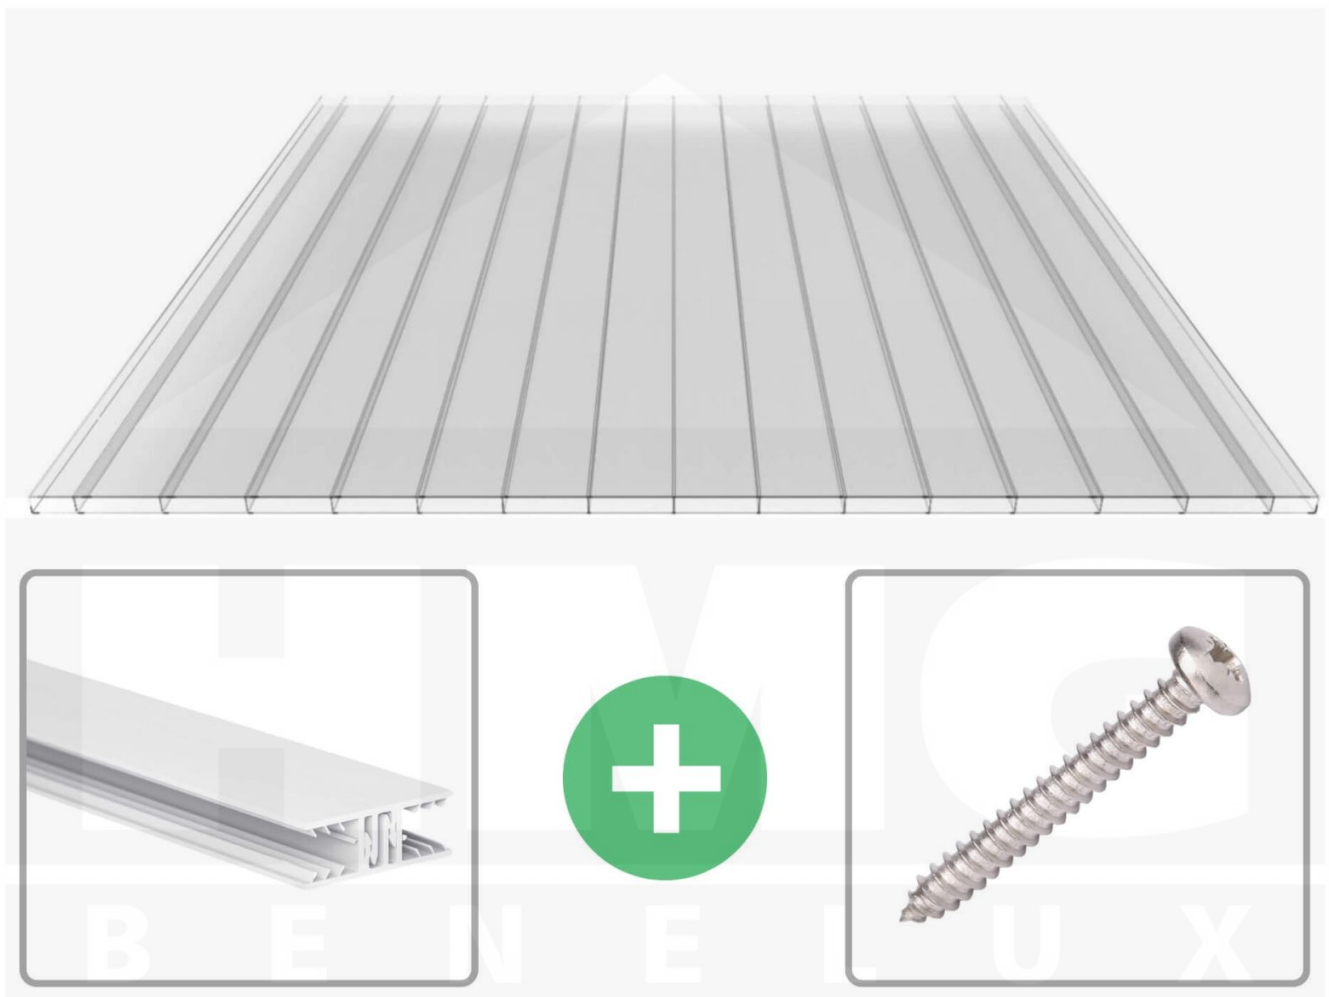

**Polycarbonaat kanaalplaat | 16 mm | Profiel Zeven | Voordeelpakket |  
Plaatbreedte 980 mm | Helder | Brede kanaal | Breedte 7,21 m | Lengte 4,50**

Artikelnr.: 70075ZS327045

**Direct naar het artikel:**

### Polycarbonaat kanaalplaten 16 mm

Deze 2-wandige kanaalplaat heeft een dikte van 16 mm en is ook onder de naam VLF-PC bekend. Deze polycarbonaat kanaalplaat in de kleur glashelder, laat ca. 81% licht door en is verkrijgbaar in lengtes van 2 tot 7 m. De platen worden nauwkeurig op bestelling in de lengte op maat gezaagd. Berekend wordt de hele plaat, rest stukken worden meegestuurd. De plaatbreedte is 980 mm.

### Bijzonderheid

Extra brede kamers van 32 mm, die het licht bijna ongebroken doorlaat (bijna net zoals glas). Aan beide zijden uv-bestendig en daarom ook zeer geschikt voor toepassingen van afscheidingen en wanden.

### Montage profiel Zeven

Het montage profiel Zeven is een 70 mm breed profiel en bestaat uit hoogwaardig PVC in kozijn kwaliteit, die door het klik-systeem heel makkelijk gemonteerd kan worden. Dit montage profiel is in de kleur wit in lengtes van 2,00 - 7,02 m voor 10 mm en 16 mm sterke kanaalplaten en massieve platen verkrijgbaar. De koppelprofielen bestaan uit 2 delen (onder- en bovenprofiel), de randprofielen uit 3 delen (onder- en bovenprofiel plus een randdeel om in te schuiven).